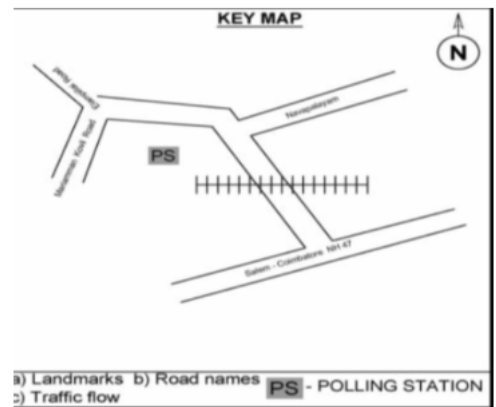

Cad View

Key MAP View