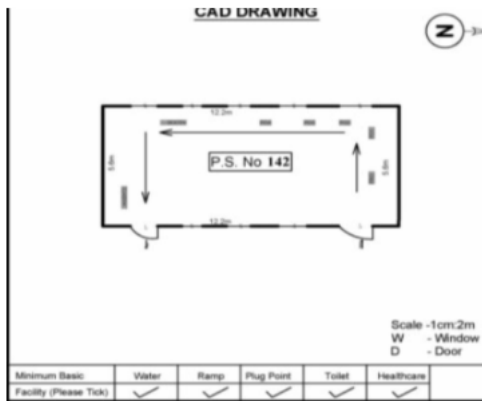

Google Map View

Polling Station Building Front View

Polling Station Front View

Cad View

Key MAP View

1 பெயர் : கோமதி கணவர் பெயர்: கோவிந்தராஜ் வீட்டு எண் : 1-2 வயது : 31 பாலினம் : பெண் Photo is available	ROS0519728	2 பெயர் : மெய்யழகன் தந்தை பெயர்: சுப்ரமணி வீட்டு எண் : 2 வயது : 27 பாலினம் : ஆண் Photo is available	ROS0858761	3 பெயர் : மாதம்மாள் தந்தை பெயர்: குமார் வீட்டு எண் : 2-13 வயது : 34 பாலினம் : பெண் Photo is available	ROS0610576
4 பெயர் : கவிதா கணவர் பெயர்: ஆனந்தன் வீட்டு எண் : 2-24A வயது : 31 பாலினம் : பெண் Photo is available	ROS0610584	5 பெயர் : தங்கம்மாள் கணவர் பெயர்: செல்வம் வீட்டு எண் : 2/58 வயது : 54 பாலினம் : பெண் Photo is available	HTP3375508	6 பெயர் : ஜீவிதா கணவர் பெயர்: பிரகாஷ் வீட்டு எண் : 2/59 வயது : 22 பாலினம் : பெண் Photo is available	ROS2119006
7 பெயர் : மணி தந்தை பெயர்: சின்னக்கவுண்டர் வீட்டு எண் : 2/71 வயது : 25 பாலினம் : ஆண் Photo is available	ROS1998301	8 பெயர் : மோகன் குமார் தந்தை பெயர்: வெங்கடாசலம் வீட்டு எண் : 2/73 வயது : 20 பாலினம் : ஆண் Photo is available	ROS2145548	9 பெயர் : சீனிவாசன் தந்தை பெயர்: செல்வராஜ் வீட்டு எண் : 2/77 வயது : 35 பாலினம் : ஆண் Photo is available	ROS2141240
10 பெயர் : ரேவதி தந்தை பெயர்: துரைராஜ் வீட்டு எண் : 2-83 வயது : 25 பாலினம் : பெண் Photo is available	ROS1026657	11 பெயர் : பூங்கோதை கணவர் பெயர்: ரங்கநாதன் வீட்டு எண் : 2-85-3 வயது : 34 பாலினம் : பெண் Photo is available	ROS0419838	12 பெயர் : பூங்கொடி கணவர் பெயர்: மெய்யழகன் வீட்டு எண் : 2/91 வயது : 28 பாலினம் : பெண் Photo is available	ROS1998418
13 பெயர் : ஜெயந்தி கணவர் பெயர்: பழனிசாமி வீட்டு எண் : 2/189 வயது : 39 பாலினம் : பெண் Photo is available	ROS0609230	14 பெயர் : சசிகுமார் தந்தை பெயர்: இருசகவுண்டர் வீட்டு எண் : 2/223 வயது : 24 பாலினம் : ஆண் Photo is available	ROS1817881	15 பெயர் : காயத்ரி கணவர் பெயர்: ராஜா வீட்டு எண் : 2/230 வயது : 23 பாலினம் : பெண் Photo is available	ROS1998178
16 பெயர் : சிந்தாமணி கணவர் பெயர்: பழனிசாமி வீட்டு எண் : 2/232 வயது : 47 பாலினம் : பெண் Photo is available	ROS0221069	17 பெயர் : சங்கர் தந்தை பெயர்: கேசவன் வீட்டு எண் : 2/232 வயது : 28 பாலினம் : ஆண் Photo is available	ROS2246577	18 பெயர் : சத்யா கணவர் பெயர்: பாலமுருகன் பாலமுருகன் வீட்டு எண் : 2/242 வயது : 31 பாலினம் : பெண் Photo is available	ROS1924034
19 பெயர் : கவிதா தந்தை பெயர்: பரமசிவம் வீட்டு எண் : 2/254 வயது : 32 பாலினம் : பெண் Photo is available	XTU0915439	20 பெயர் : ரவிகுமார் தந்தை பெயர்: கணபதி வீட்டு எண் : 2/271 ஏ வயது : 32 பாலினம் : ஆண் Photo is available	ROS1998582	21 பெயர் : பிரபு தந்தை பெயர்: கணபதி வீட்டு எண் : 2/272 வயது : 28 பாலினம் : ஆண் Photo is available	ROS0904425
22 பெயர் : தமிழரசி கணவர் பெயர்: ரவிகுமார் வீட்டு எண் : 2/272 வயது : 24 பாலினம் : பெண் Photo is available	ROS2001469	23 பெயர் : கலைச்செல்வி கணவர் பெயர்: முருகானந்தம் வீட்டு எண் : 2/113.8 வயது : 45 பாலினம் : பெண் Photo is available	XTU2072296	24 பெயர் : முருகானந்தம் தந்தை பெயர்: முத்துக்கூடன் வீட்டு எண் : 2/113.8 வயது : 42 பாலினம் : ஆண் Photo is available	XTU2072288
25 பெயர் : மணிகண்டண தந்தை பெயர்: கணேசன் வீட்டு எண் : 2/281,2 வயது : 34 பாலினம் : ஆண் Photo is available	ROS0217851	26 பெயர் : அஞ்சலி கணவர் பெயர்: மணிகண்டன் வீட்டு எண் : 2/281,2 வயது : 32 பாலினம் : பெண் Photo is available	ROS0881045	27 பெயர் : கமலா கணவர் பெயர்: கணேசன் வீட்டு எண் : 2/281.3 வயது : 55 பாலினம் : பெண் Photo is available	ROS0217828
28 பெயர் : தேவி தந்தை பெயர்: மாசிலாமணி வீட்டு எண் : 3/29 வயது : 24 பாலினம் : பெண் Photo is available	ROS1998665	29 பெயர் : சுசிதா தந்தை பெயர்: மணிகண்டன் வீட்டு எண் : 3/77 வயது : 27 பாலினம் : பெண் Photo is available	ROS1026665	30 பெயர் : கனகராஜ் தந்தை பெயர்: பொன்னுவேல் வீட்டு எண் : 5 வயது : 34 பாலினம் : ஆண் Photo is available	ROS0519769