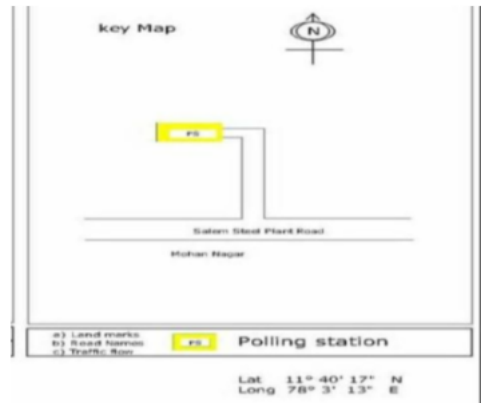

Google Map View

Polling Station Building Front View

Polling Station Front View

Cad View

Key MAP View

1 பெயர் : பொன்னுசாமி தந்தை பெயர்: சண்முகம் வீட்டு எண் : 1-1 வயது : 66 பாலினம் : ஆண் Photo is available	ROS1153386	2 பெயர் : அழகம்மாள் கணவர் பெயர்: பொன்னுசாமி வீட்டு எண் : 1-1 வயது : 57 பாலினம் : பெண் Photo is available	ROS1153394	3 பெயர் : சண்முகராஜா தந்தை பெயர்: பொன்னுசாமி வீட்டு எண் : 1-1 வயது : 39 பாலினம் : ஆண் Photo is available	HKR4625273
4 பெயர் : மகேஷ்வரி கணவர் பெயர்: சரவணன் வீட்டு எண் : 1-1-4 வயது : 37 பாலினம் : பெண் Photo is available	ROS0351841	5 பெயர் : தனபால் தந்தை பெயர்: சண்முகம் வீட்டு எண் : 1-1-20 வயது : 32 பாலினம் : ஆண் Photo is available	ROS0697748	6 பெயர் : தனபாக்கியம் தந்தை பெயர்: மாரிமுத்து வீட்டு எண் : 1-1-23 வயது : 78 பாலினம் : பெண் Photo is available	ROS0118505
7 பெயர் : செல்வராஜ் தந்தை பெயர்: மாரிமுத்து வீட்டு எண் : 1-1-23 வயது : 71 பாலினம் : ஆண் Photo is available	ROS0118521	8 பெயர் : கயல்விழி கணவர் பெயர்: செல்வராஜ் வீட்டு எண் : 1-1-23 வயது : 57 பாலினம் : பெண் Photo is available	ROS0118497	9 பெயர் : கௌரி கணவர் பெயர்: முருகேசன் வீட்டு எண் : 1-1-32c வயது : 49 பாலினம் : பெண் Photo is available	ROS0352336
10 பெயர் : கார்த்திக் தந்தை பெயர்: நரசிம்மன் வீட்டு எண் : 1-1/66-4 வயது : 38 பாலினம் : ஆண் Photo is available	ROS0004192	11 பெயர் : நவந்திகிருஷ்ணன் தந்தை பெயர்: நரசிம்மன் வீட்டு எண் : 1-1/66-4 வயது : 36 பாலினம் : ஆண் Photo is available	ROS0004184	12 பெயர் : நவந்தா பெ தந்தை பெயர்: பெருமாள் கோ வீட்டு எண் : 1-1/119 ஏ 4 வயது : 21 பாலினம் : பெண் Photo is available	ROS2207538
13 பெயர் : சுதாகர் தந்தை பெயர்: சிவப்பிரகாசம் வீட்டு எண் : 1-1/130 வயது : 23 பாலினம் : ஆண் Photo is available	ROS1952043	14 பெயர் : ஜனனி தந்தை பெயர்: ரவிச்சந்திரன் வீட்டு எண் : 1-1/521,2-52 வயது : 27 பாலினம் : பெண் Photo is available	ROS2027373	15 பெயர் : குமார் தந்தை பெயர்: மாதேஷ் வீட்டு எண் : 1-2 வயது : 40 பாலினம் : ஆண் Photo is available	ROS0004168
16 பெயர் : மேகலா கணவர் பெயர்: சங்கர் வீட்டு எண் : 1-2 வயது : 28 பாலினம் : பெண் Photo is available	ROS0794305	17 பெயர் : சதிஸ் தந்தை பெயர்: பூதக்கவுண்டர் வீட்டு எண் : 1-3 வயது : 33 பாலினம் : ஆண் Photo is available	ROS0351700	18 பெயர் : கோபிபுரீ ச தந்தை பெயர்: சரவணன் சி வீட்டு எண் : 1/3 வயது : 19 பாலினம் : பெண் Photo is available	ROS2317725
19 பெயர் : சந்தியா தந்தை பெயர்: பூதக் கவுண்டர் வீட்டு எண் : 1-4 வயது : 29 பாலினம் : பெண் Photo is available	ROS0854455	20 பெயர் : சுதாகர் தந்தை பெயர்: செல்வராஜ் வீட்டு எண் : 1/4 வயது : 28 பாலினம் : ஆண் Photo is available	ROS1952050	21 பெயர் : ரா.வினிதா தந்தை பெயர்: ம.ராஜா வீட்டு எண் : 1-5 வயது : 25 பாலினம் : பெண் Photo is available	ROS1066794
# 22 பெயர் : மகேஸ்வரி கணவர் பெயர்: தனபால் வீட்டு எண் : 13/434 வயது : 46 பாலினம் : பெண் Photo is available	ROS0182766	23 பெயர் : மகேஸ்வரி கணவர் பெயர்: தனசேகரன் வீட்டு எண் : 1-8 வயது : 33 பாலினம் : பெண் Photo is available	ROS0567628	24 பெயர் : விமலா தந்தை பெயர்: செல்வம் வீட்டு எண் : 1-10a வயது : 32 பாலினம் : பெண் Photo is available	ROS0869354
25 பெயர் : சேகர் தந்தை பெயர்: செல்வம் வீட்டு எண் : 1-10a வயது : 28 பாலினம் : ஆண் Photo is available	ROS0869321	26 பெயர் : தாமரைக்கண்ணன் பெருமாள் தந்தை பெயர்: பெருமாள் வீட்டு எண் : 1-10ஏ வயது : 27 பாலினம் : ஆண் Photo is available	ROS1921295	27 பெயர் : பிரபு தந்தை பெயர்: செல்வம் வீட்டு எண் : 1/10ஏ வயது : 27 பாலினம் : ஆண் Photo is available	ROS1950401
28 பெயர் : மூர்த்தி தந்தை பெயர்: கிருஷ்ணன் வீட்டு எண் : 1-10b வயது : 28 பாலினம் : ஆண் Photo is available	ROS0869305	29 பெயர் : ஜீவானந்தம் தந்தை பெயர்: கிருஷ்ணன் வீட்டு எண் : 1/10பீ வயது : 26 பாலினம் : ஆண் Photo is available	ROS1950427	30 பெயர் : ரஞ்சனி தந்தை பெயர்: கிருஷ்ணன் வீட்டு எண் : 1/10பீ வயது : 23 பாலினம் : பெண் Photo is available	ROS1952076