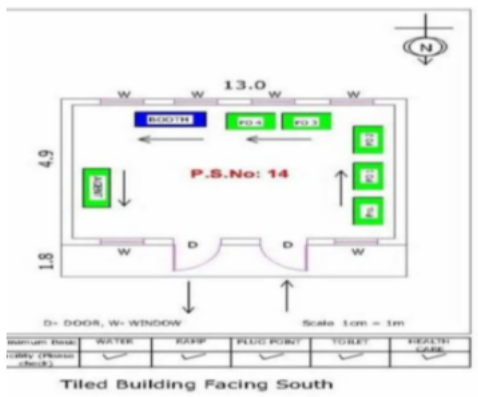

Google Map View

Polling Station Building Front View

Polling Station Front View

Cad View

Key MAP View

1 பெயர் : பொன்னுசாமி தந்தை பெயர்: சண்முகம் வீட்டு எண் : 1-1 வயது : 66 பாலினம் : ஆண் Photo is available	ROS1153386	2 பெயர் : அழகம்மாள் கணவர் பெயர்: பொன்னுசாமி வீட்டு எண் : 1-1 வயது : 57 பாலினம் : பெண் Photo is available	ROS1153394	3 பெயர் : சண்முகராஜா தந்தை பெயர்: பொன்னுசாமி வீட்டு எண் : 1-1 வயது : 39 பாலினம் : ஆண் Photo is available	HKR4625273
4 பெயர் : மகேஷ்வரி கணவர் பெயர்: சரவணன் வீட்டு எண் : 1-1-4 வயது : 37 பாலினம் : பெண் Photo is available	ROS0351841	5 பெயர் : தனபால் தந்தை பெயர்: சண்முகம் வீட்டு எண் : 1-1-20 வயது : 32 பாலினம் : ஆண் Photo is available	ROS0697748	6 பெயர் : தனபாக்கியம் தந்தை பெயர்: மாரிமுத்து வீட்டு எண் : 1-1-23 வயது : 78 பாலினம் : பெண் Photo is available	ROS0118505
7 பெயர் : செல்வராஜ் தந்தை பெயர்: மாரிமுத்து வீட்டு எண் : 1-1-23 வயது : 71 பாலினம் : ஆண் Photo is available	ROS0118521	8 பெயர் : கயல்விழி கணவர் பெயர்: செல்வராஜ் வீட்டு எண் : 1-1-23 வயது : 57 பாலினம் : பெண் Photo is available	ROS0118497	9 பெயர் : கௌரி கணவர் பெயர்: முருகேசன் வீட்டு எண் : 1-1-32c வயது : 49 பாலினம் : பெண் Photo is available	ROS0352336
10 பெயர் : கார்த்திக் தந்தை பெயர்: நரசிம்மன் வீட்டு எண் : 1-1/66-4 வயது : 38 பாலினம் : ஆண் Photo is available	ROS0004192	11 பெயர் : நவந்திகிருஷ்ணன் தந்தை பெயர்: நரசிம்மன் வீட்டு எண் : 1-1/66-4 வயது : 36 பாலினம் : ஆண் Photo is available	ROS0004184	12 பெயர் : நவந்தா பெ தந்தை பெயர்: பெருமாள் கோ வீட்டு எண் : 1-1/119 ஏ 4 வயது : 21 பாலினம் : பெண் Photo is available	ROS2207538
13 பெயர் : சுதாகர் தந்தை பெயர்: சிவப்பிரகாசம் வீட்டு எண் : 1-1/130 வயது : 23 பாலினம் : ஆண் Photo is available	ROS1952043	14 பெயர் : ஜனனி தந்தை பெயர்: ரவிச்சந்திரன் வீட்டு எண் : 1-1/521,2-52 வயது : 27 பாலினம் : பெண் Photo is available	ROS2027373	15 பெயர் : குமார் தந்தை பெயர்: மாதேஷ் வீட்டு எண் : 1-2 வயது : 40 பாலினம் : ஆண் Photo is available	ROS0004168
16 பெயர் : மேகலா கணவர் பெயர்: சங்கர் வீட்டு எண் : 1-2 வயது : 28 பாலினம் : பெண் Photo is available	ROS0794305	17 பெயர் : சதிஸ் தந்தை பெயர்: பூதக்கவுண்டர் வீட்டு எண் : 1-3 வயது : 33 பாலினம் : ஆண் Photo is available	ROS0351700	18 பெயர் : கோபிபுரீ ச தந்தை பெயர்: சரவணன் சி வீட்டு எண் : 1/3 வயது : 19 பாலினம் : பெண் Photo is available	ROS2317725
19 பெயர் : சந்தியா தந்தை பெயர்: பூதக் கவுண்டர் வீட்டு எண் : 1-4 வயது : 29 பாலினம் : பெண் Photo is available	ROS0854455	20 பெயர் : சுதாகர் தந்தை பெயர்: செல்வராஜ் வீட்டு எண் : 1/4 வயது : 28 பாலினம் : ஆண் Photo is available	ROS1952050	21 பெயர் : ரா.வினிதா தந்தை பெயர்: ம.ராஜா வீட்டு எண் : 1-5 வயது : 25 பாலினம் : பெண் Photo is available	ROS1066794
# 22 பெயர் : மகேஸ்வரி கணவர் பெயர்: தனபால் வீட்டு எண் : 13/434 வயது : 46 பாலினம் : பெண் Photo is available	ROS0182766	23 பெயர் : மகேஸ்வரி கணவர் பெயர்: தனசேகரன் வீட்டு எண் : 1-8 வயது : 33 பாலினம் : பெண் Photo is available	ROS0567628	24 பெயர் : விமலா தந்தை பெயர்: செல்வம் வீட்டு எண் : 1-10a வயது : 32 பாலினம் : பெண் Photo is available	ROS0869354
25 பெயர் : சேகர் தந்தை பெயர்: செல்வம் வீட்டு எண் : 1-10a வயது : 28 பாலினம் : ஆண் Photo is available	ROS0869321	26 பெயர் : தாமரைக்கண்ணன் பெருமாள் தந்தை பெயர்: பெருமாள் வீட்டு எண் : 1-10ஏ வயது : 27 பாலினம் : ஆண் Photo is available	ROS1921295	27 பெயர் : பிரபு தந்தை பெயர்: செல்வம் வீட்டு எண் : 1/10ஏ வயது : 27 பாலினம் : ஆண் Photo is available	ROS1950401
28 பெயர் : மூர்த்தி தந்தை பெயர்: கிருஷ்ணன் வீட்டு எண் : 1-10b வயது : 28 பாலினம் : ஆண் Photo is available	ROS0869305	29 பெயர் : ஜீவானந்தம் தந்தை பெயர்: கிருஷ்ணன் வீட்டு எண் : 1/10பீ வயது : 26 பாலினம் : ஆண் Photo is available	ROS1950427	30 பெயர் : ரஞ்சனி தந்தை பெயர்: கிருஷ்ணன் வீட்டு எண் : 1/10பீ வயது : 23 பாலினம் : பெண் Photo is available	ROS1952076