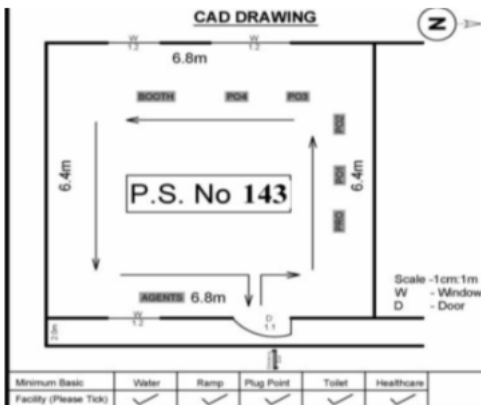

Google Map View

Polling Station Building Front View

Polling Station Front View

Cad View

Key MAP View

1 பெயர் : சஞ்சய் க தந்தை பெயர்: கணேசன் ர வீட்டு எண் : 1/112 வயது : 19 பாலினம் : ஆண் Photo is available	ROS2311280	2 பெயர் : செளரபி செ தந்தை பெயர்: செந்தில்குமார் வீட்டு எண் : 1/131 வயது : 21 பாலினம் : பெண் Photo is available	ROS2210391	3 பெயர் : இராமலிங்கம் தந்தை பெயர்: கொமரன் வீட்டு எண் : 1-133 வயது : 63 பாலினம் : ஆண் Photo is available	ROS1426303
4 பெயர் : தங்கம் கணவர் பெயர்: இராமலிங்கம் வீட்டு எண் : 1-133 வயது : 51 பாலினம் : பெண் Photo is available	ROS1426311	5 பெயர் : சக்திவேல் தந்தை பெயர்: சுப்பிரமணி வீட்டு எண் : 1-133 வயது : 51 பாலினம் : ஆண் Photo is available	ROS1426329	6 பெயர் : கவிதா கணவர் பெயர்: சக்திவேல் வீட்டு எண் : 1-133 வயது : 43 பாலினம் : பெண் Photo is available	ROS0420596
7 பெயர் : லோகநாதன் தந்தை பெயர்: இராமலிங்கம் வீட்டு எண் : 1-133 வயது : 39 பாலினம் : ஆண் Photo is available	HKR2349280	8 பெயர் : ஜெகநாதன் தந்தை பெயர்: இராமலிங்கம் வீட்டு எண் : 1-133 வயது : 37 பாலினம் : ஆண் Photo is available	HKR4903910	9 பெயர் : சோபனா கணவர் பெயர்: லோகநாதன் வீட்டு எண் : 1-133 வயது : 32 பாலினம் : பெண் Photo is available	ROS0732172
10 பெயர் : ரவிந்தரா கணவர் பெயர்: ஜெகநாதன் வீட்டு எண் : 1/133 வயது : 26 பாலினம் : பெண் Photo is available	ROS1026749	11 பெயர் : ஹாத்தின் பாஷா தந்தை பெயர்: அப்துல் அஜீஸ் வீட்டு எண் : 1-134 வயது : 57 பாலினம் : ஆண் Photo is available	ROS1426337	12 பெயர் : நூர்ஜஹான் கணவர் பெயர்: ஹாத்தின்பாஷா வீட்டு எண் : 1-134 வயது : 48 பாலினம் : பெண் Photo is available	ROS1426345
13 பெயர் : பாத்திமா பீவி தந்தை பெயர்: ஹாத்தின் பாஷா வீட்டு எண் : 1-134 வயது : 29 பாலினம் : பெண் Photo is available	ROS0732271	14 பெயர் : சபிதா தந்தை பெயர்: ஹாத்தின்பாஷா வீட்டு எண் : 1-134 வயது : 27 பாலினம் : பெண் Photo is available	ROS0943241	15 பெயர் : கதிஜா தந்தை பெயர்: ஹாத்தின்பாஷா வீட்டு எண் : 1-134 வயது : 23 பாலினம் : பெண் Photo is available	ROS1948843
16 பெயர் : கிரிநாத் தந்தை பெயர்: சக்திவேல் வீட்டு எண் : 1-135 வயது : 24 பாலினம் : ஆண் Photo is available	ROS1948777	17 பெயர் : கந்தாயி கணவர் பெயர்: பாலசுப்ரமணியன் வீட்டு எண் : 1-135A வயது : 63 பாலினம் : பெண் Photo is available	ROS0420612	18 பெயர் : சதீஸ்குமார் தந்தை பெயர்: பாலசுப்ரமணியன் வீட்டு எண் : 1-135A வயது : 42 பாலினம் : ஆண் Photo is available	HKR4711545
19 பெயர் : செல்லம்மாள் கணவர் பெயர்: ராஜு வீட்டு எண் : 1-136 வயது : 60 பாலினம் : பெண் Photo is available	ROS1426352	20 பெயர் : வெங்கடாசலம் தந்தை பெயர்: ராஜு வீட்டு எண் : 1-136 வயது : 48 பாலினம் : ஆண் Photo is available	HKR4711552	21 பெயர் : கிருஷ்ணன் தந்தை பெயர்: கந்தப்பகவுண்டர் வீட்டு எண் : 1-137 வயது : 70 பாலினம் : ஆண் Photo is available	ROS1426360
22 பெயர் : பாப்பாத்தி கணவர் பெயர்: கிருஷ்ணன் வீட்டு எண் : 1-137 வயது : 60 பாலினம் : பெண் Photo is available	ROS1426378	23 பெயர் : மணிகண்டன் தந்தை பெயர்: கிருஷ்ணன் வீட்டு எண் : 1-137 வயது : 34 பாலினம் : ஆண் Photo is available	ROS0221721	24 பெயர் : மும்தாஜ் கணவர் பெயர்: காதர்பாஷா வீட்டு எண் : 1-139 வயது : 57 பாலினம் : பெண் Photo is available	ROS1426394
25 பெயர் : சின்னு தந்தை பெயர்: சித்தன் வீட்டு எண் : 1-140 வயது : 42 பாலினம் : ஆண் Photo is available	HKR2351492	26 பெயர் : மீனா கணவர் பெயர்: சின்னு வீட்டு எண் : 1-140 வயது : 27 பாலினம் : பெண் Photo is available	ROS1027002	27 பெயர் : சிவபாக்கியம் தந்தை பெயர்: சென்றாயன் வீட்டு எண் : 1-141 வயது : 64 பாலினம் : பெண் Photo is available	ROS1426428
28 பெயர் : ரஜினிமுருகன் தந்தை பெயர்: சின்னசாமி வீட்டு எண் : 1-141-1 வயது : 46 பாலினம் : ஆண் Photo is available	ROS1426436	29 பெயர் : மல்லிகா கணவர் பெயர்: ரஜினிமுருகன் வீட்டு எண் : 1-141-1 வயது : 41 பாலினம் : பெண் Photo is available	HKR4711560	30 பெயர் : சின்னுசாமி தந்தை பெயர்: சடையகவுண்டர் வீட்டு எண் : 1-141-2 வயது : 74 பாலினம் : ஆண் Photo is available	ROS1426444