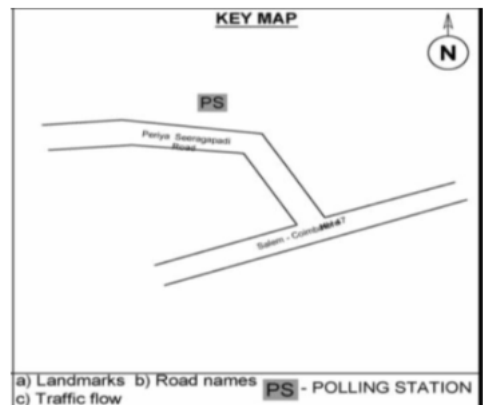

Google Map View

Polling Station Building Front View

Polling Station Front View

Cad View

Key MAP View

1 பெயர் : சஞ்சய் க தந்தை பெயர்: கணேசன் ர வீட்டு எண் : 1/112 வயது : 19 பாலினம் : ஆண் Photo is available	ROS2311280	2 பெயர் : செளரபி செ தந்தை பெயர்: செந்தில்குமார் வீட்டு எண் : 1/131 வயது : 21 பாலினம் : பெண் Photo is available	ROS2210391	3 பெயர் : இராமலிங்கம் தந்தை பெயர்: கொமரன் வீட்டு எண் : 1-133 வயது : 63 பாலினம் : ஆண் Photo is available	ROS1426303
4 பெயர் : தங்கம் கணவர் பெயர்: இராமலிங்கம் வீட்டு எண் : 1-133 வயது : 51 பாலினம் : பெண் Photo is available	ROS1426311	5 பெயர் : சக்திவேல் தந்தை பெயர்: சுப்பிரமணி வீட்டு எண் : 1-133 வயது : 51 பாலினம் : ஆண் Photo is available	ROS1426329	6 பெயர் : கவிதா கணவர் பெயர்: சக்திவேல் வீட்டு எண் : 1-133 வயது : 43 பாலினம் : பெண் Photo is available	ROS0420596
7 பெயர் : லோகநாதன் தந்தை பெயர்: இராமலிங்கம் வீட்டு எண் : 1-133 வயது : 39 பாலினம் : ஆண் Photo is available	HKR2349280	8 பெயர் : ஜெகநாதன் தந்தை பெயர்: இராமலிங்கம் வீட்டு எண் : 1-133 வயது : 37 பாலினம் : ஆண் Photo is available	HKR4903910	9 பெயர் : சோபனா கணவர் பெயர்: லோகநாதன் வீட்டு எண் : 1-133 வயது : 32 பாலினம் : பெண் Photo is available	ROS0732172
10 பெயர் : ரவிந்தரா கணவர் பெயர்: ஜெகநாதன் வீட்டு எண் : 1/133 வயது : 26 பாலினம் : பெண் Photo is available	ROS1026749	11 பெயர் : ஹாத்தின் பாஷா தந்தை பெயர்: அப்துல் அஜீஸ் வீட்டு எண் : 1-134 வயது : 57 பாலினம் : ஆண் Photo is available	ROS1426337	12 பெயர் : நூர்ஜஹான் கணவர் பெயர்: ஹாத்தின்பாஷா வீட்டு எண் : 1-134 வயது : 48 பாலினம் : பெண் Photo is available	ROS1426345
13 பெயர் : பாத்திமா பீவி தந்தை பெயர்: ஹாத்தின் பாஷா வீட்டு எண் : 1-134 வயது : 29 பாலினம் : பெண் Photo is available	ROS0732271	14 பெயர் : சபிதா தந்தை பெயர்: ஹாத்தின்பாஷா வீட்டு எண் : 1-134 வயது : 27 பாலினம் : பெண் Photo is available	ROS0943241	15 பெயர் : கதிஜா தந்தை பெயர்: ஹாத்தின்பாஷா வீட்டு எண் : 1-134 வயது : 23 பாலினம் : பெண் Photo is available	ROS1948843
16 பெயர் : கிரிநாத் தந்தை பெயர்: சக்திவேல் வீட்டு எண் : 1-135 வயது : 24 பாலினம் : ஆண் Photo is available	ROS1948777	17 பெயர் : கந்தாயி கணவர் பெயர்: பாலசுப்ரமணியன் வீட்டு எண் : 1-135A வயது : 63 பாலினம் : பெண் Photo is available	ROS0420612	18 பெயர் : சதீஸ்குமார் தந்தை பெயர்: பாலசுப்ரமணியன் வீட்டு எண் : 1-135A வயது : 42 பாலினம் : ஆண் Photo is available	HKR4711545
19 பெயர் : செல்லம்மாள் கணவர் பெயர்: ராஜு வீட்டு எண் : 1-136 வயது : 60 பாலினம் : பெண் Photo is available	ROS1426352	20 பெயர் : வெங்கடாசலம் தந்தை பெயர்: ராஜு வீட்டு எண் : 1-136 வயது : 48 பாலினம் : ஆண் Photo is available	HKR4711552	21 பெயர் : கிருஷ்ணன் தந்தை பெயர்: கந்தப்பகவுண்டர் வீட்டு எண் : 1-137 வயது : 70 பாலினம் : ஆண் Photo is available	ROS1426360
22 பெயர் : பாப்பாத்தி கணவர் பெயர்: கிருஷ்ணன் வீட்டு எண் : 1-137 வயது : 60 பாலினம் : பெண் Photo is available	ROS1426378	23 பெயர் : மணிகண்டன் தந்தை பெயர்: கிருஷ்ணன் வீட்டு எண் : 1-137 வயது : 34 பாலினம் : ஆண் Photo is available	ROS0221721	24 பெயர் : மும்தாஜ் கணவர் பெயர்: காதர்பாஷா வீட்டு எண் : 1-139 வயது : 57 பாலினம் : பெண் Photo is available	ROS1426394
25 பெயர் : சின்னு தந்தை பெயர்: சித்தன் வீட்டு எண் : 1-140 வயது : 42 பாலினம் : ஆண் Photo is available	HKR2351492	26 பெயர் : மீனா கணவர் பெயர்: சின்னு வீட்டு எண் : 1-140 வயது : 27 பாலினம் : பெண் Photo is available	ROS1027002	27 பெயர் : சிவபாக்கியம் தந்தை பெயர்: சென்றாயன் வீட்டு எண் : 1-141 வயது : 64 பாலினம் : பெண் Photo is available	ROS1426428
28 பெயர் : ரஜினிமுருகன் தந்தை பெயர்: சின்னசாமி வீட்டு எண் : 1-141-1 வயது : 46 பாலினம் : ஆண் Photo is available	ROS1426436	29 பெயர் : மல்லிகா கணவர் பெயர்: ரஜினிமுருகன் வீட்டு எண் : 1-141-1 வயது : 41 பாலினம் : பெண் Photo is available	HKR4711560	30 பெயர் : சின்னுசாமி தந்தை பெயர்: சடையகவுண்டர் வீட்டு எண் : 1-141-2 வயது : 74 பாலினம் : ஆண் Photo is available	ROS1426444