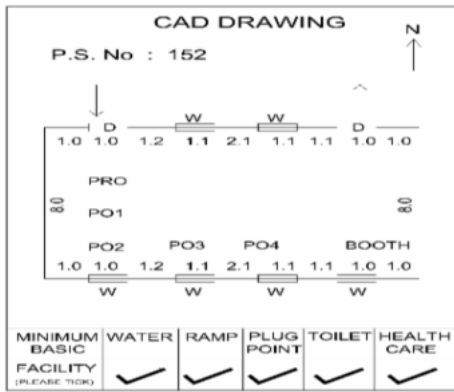

Google Map View

Polling Station Building Front View

Polling Station Front View

Cad View

Key MAP View

1 பெயர் : ராமு தந்தை பெயர்: சின்னசாமி வீட்டு எண் : 1-1 வயது : 72 பாலினம் : ஆண் Photo is available	HKR2105302	2 பெயர் : இருசாயி கணவர் பெயர்: ராமு வீட்டு எண் : 1-1 வயது : 65 பாலினம் : பெண் Photo is available	HKR2105310	3 பெயர் : இருசாக்கவுண்டர் தந்தை பெயர்: ராமு வீட்டு எண் : 1-1 வயது : 40 பாலினம் : ஆண் Photo is available	HKR2349660
4 பெயர் : கதிரவன் தந்தை பெயர்: ராமு வீட்டு எண் : 1-1 வயது : 29 பாலினம் : ஆண் Photo is available	ROS0882092	5 பெயர் : பிரேமா கணவர் பெயர்: கதிர்வேல் வீட்டு எண் : 1-1 வயது : 28 பாலினம் : பெண் Photo is available	ROS1835982	6 பெயர் : மோகனா கணவர் பெயர்: இருசகவுண்டர் வீட்டு எண் : 1-2 வயது : 36 பாலினம் : பெண் Photo is available	ROS0882100
7 பெயர் : அண்ணமலை தந்தை பெயர்: சென்றாயன் வீட்டு எண் : 1-6 வயது : 66 பாலினம் : ஆண் Photo is available	HKR1206283	8 பெயர் : மாசிலாமணி கணவர் பெயர்: அண்ணமலை வீட்டு எண் : 1-6 வயது : 61 பாலினம் : பெண் Photo is available	HKR1206291	9 பெயர் : உதயகுமார் தந்தை பெயர்: அண்ணமலை வீட்டு எண் : 1-6 வயது : 44 பாலினம் : ஆண் Photo is available	HKR2349157
10 பெயர் : வினோத்குமார் தந்தை பெயர்: அண்ணமலை வீட்டு எண் : 1-6 வயது : 40 பாலினம் : ஆண் Photo is available	HKR2349165	11 பெயர் : சிந்து கணவர் பெயர்: உதயகுமார் வீட்டு எண் : 1-6 வயது : 36 பாலினம் : பெண் Photo is available	ROS0882118	12 பெயர் : திவ்யபாரதி கணவர் பெயர்: வினோத்குமார் வீட்டு எண் : 1-6 வயது : 35 பாலினம் : பெண் Photo is available	ROS0420505
13 பெயர் : பாப்பாத்தி கணவர் பெயர்: ராமக்கவுண்டர் வீட்டு எண் : 1-9 வயது : 78 பாலினம் : பெண் Photo is available	ROS1425669	14 பெயர் : அலமேலு தந்தை பெயர்: ராமக் கவுண்டர் வீட்டு எண் : 1-9 வயது : 58 பாலினம் : பெண் Photo is available	ROS0420521	15 பெயர் : பொன்னுவேல் தந்தை பெயர்: ராமக்கவுண்டர் வீட்டு எண் : 1-9 வயது : 53 பாலினம் : ஆண் Photo is available	HKR1206309
16 பெயர் : தங்கவேலு தாயின் பெயர்: கோகிலா வீட்டு எண் : 1/9 வயது : 46 பாலினம் : ஆண் Photo is available	ROS1026814	17 பெயர் : கோகிலா கணவர் பெயர்: தங்கவேல் வீட்டு எண் : 1-9 வயது : 38 பாலினம் : பெண் Photo is available	ROS0420539	# 18 பெயர் : தங்கராஜ் கா தந்தை பெயர்: காவேரி வீட்டு எண் : 1-9 வயது : 32 பாலினம் : ஆண் Photo is available	ROS0420513
# 19 பெயர் : கஸ்தூரி பழனிசாமி கணவர் பெயர்: தங்கராஜ் வீட்டு எண் : 1-9 வயது : 29 பாலினம் : பெண் Photo is available	ROS0943050	20 பெயர் : ரேவதி கணவர் பெயர்: பொன்னுவேல் வீட்டு எண் : 1-9A வயது : 41 பாலினம் : பெண் Photo is available	HKR2350387	21 பெயர் : நதியா தாயின் பெயர்: ரேவதி வீட்டு எண் : 1-9ஏ வயது : 19 பாலினம் : பெண் Photo is available	ROS2290526
22 பெயர் : ஆறுமுகம் தந்தை பெயர்: கந்தப்பகவுண்டர் வீட்டு எண் : 1-11 வயது : 61 பாலினம் : ஆண் Photo is available	HKR2095610	23 பெயர் : பெருமாயி கணவர் பெயர்: ஆறுமுகம் வீட்டு எண் : 1-11 வயது : 56 பாலினம் : பெண் Photo is available	HKR2095628	24 பெயர் : கோவிந்தராஜ் தந்தை பெயர்: ஆறுமுகம் வீட்டு எண் : 1-11 வயது : 34 பாலினம் : ஆண் Photo is available	ROS0221648
25 பெயர் : மோகன பிரியா கணவர் பெயர்: கோவிந்தராஜ் வீட்டு எண் : 1-11 வயது : 32 பாலினம் : பெண் Photo is available	ROS0977264	26 பெயர் : அனுபத்திரன் தந்தை பெயர்: அண்ணாமலை வீட்டு எண் : 1-12 வயது : 74 பாலினம் : ஆண் Photo is available	ROS1425677	27 பெயர் : ஜானகி தந்தை பெயர்: அனுபத்திரன் வீட்டு எண் : 1-12 வயது : 62 பாலினம் : ஆண் Photo is available	ROS0519975
28 பெயர் : சக்திவேல் தந்தை பெயர்: அனுபத்திரன் வீட்டு எண் : 1-12 வயது : 45 பாலினம் : ஆண் Photo is available	HKR2350536	29 பெயர் : தமிழ்சரசி கணவர் பெயர்: சக்திவேல் வீட்டு எண் : 1-12 வயது : 31 பாலினம் : பெண் Photo is available	ROS0519983	30 பெயர் : போர்மன்னன் தந்தை பெயர்: திருவண்ணாமலை வீட்டு எண் : 1-13 வயது : 52 பாலினம் : ஆண் Photo is available	HKR1205830