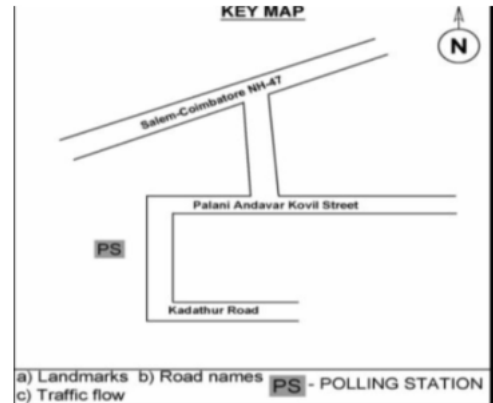

Google Map View

Polling Station Building Front View

Polling Station Front View

Cad View

Key MAP View

1 பெயர் : ரமேஷ் தந்தை பெயர்: திருப்பதி வீட்டு எண் : 1 /115 C ,1-7/ 82 வயது : 57 பாலினம் : ஆண்	ROS0520833 Photo is available	2 பெயர் : தினேஷ்குமார் தந்தை பெயர்: ஜெகதீசன் வீட்டு எண் : 3 வயது : 31 பாலினம் : ஆண்	ROS0611616 Photo is available	3 பெயர் : காயத்ரி தந்தை பெயர்: அருணகிரி வீட்டு எண் : 3-209 வயது : 33 பாலினம் : பெண்	ROS0310250 Photo is available
4 பெயர் : மைதிலி தந்தை பெயர்: அருணகிரி வீட்டு எண் : 3-209 வயது : 27 பாலினம் : பெண்	ROS0943811 Photo is available	5 பெயர் : ரதிப்பிரியா தந்தை பெயர்: சண்முக சுந்தரம் வீட்டு எண் : 3-210 வயது : 27 பாலினம் : பெண்	ROS0943829 Photo is available	6 பெயர் : சக்தி வாஹினி தந்தை பெயர்: வஜ்ரவேல் வீட்டு எண் : 3/210 வயது : 22 பாலினம் : பெண்	ROS2078566 Photo is available
7 பெயர் : சுக்ரீஸ்வரன் வ தந்தை பெயர்: வஜ்ரவேல் வீட்டு எண் : 3/210 வயது : 20 பாலினம் : ஆண்	ROS2182475 Photo is available	8 பெயர் : அருணாசல ஈஷ்வர் தந்தை பெயர்: சண்முகா சுந்தரம் வீட்டு எண் : 3/210-2 வயது : 24 பாலினம் : ஆண்	ROS1882828 Photo is available	9 பெயர் : மேகலா தந்தை பெயர்: பழனிசாமி வீட்டு எண் : 3-212 வயது : 27 பாலினம் : பெண்	ROS0943746 Photo is available
10 பெயர் : கோகுல் தந்தை பெயர்: பழனிசாமி வீட்டு எண் : 3/212 வயது : 22 பாலினம் : ஆண்	ROS2124394 Photo is available	11 பெயர் : நடேசன் தந்தை பெயர்: நஞ்சபக்தர் வீட்டு எண் : 3 / 214 வயது : 87 பாலினம் : ஆண்	ROS1119775 Photo is available	12 பெயர் : தாமரைச்செல்வி தந்தை பெயர்: பூபதி வீட்டு எண் : 3-214 வயது : 28 பாலினம் : பெண்	ROS0859041 Photo is available
13 பெயர் : கிருத்திகா தந்தை பெயர்: தனசேகரன் வீட்டு எண் : 3/215 வயது : 24 பாலினம் : பெண்	ROS1856830 Photo is available	S 14 பெயர் : காஞ்சனா தந்தை பெயர்: பிரகாஷ் வீட்டு எண் : 3/215 வயது : 24 பாலினம் : பெண்	ROS1875335 Photo is available	15 பெயர் : மோனிகா தந்தை பெயர்: பிரகாஷ் வீட்டு எண் : 3/215 வயது : 20 பாலினம் : பெண்	ROS2152429 Photo is available
16 பெயர் : மகராஜன் தந்தை பெயர்: பாலகிருஷ்ணன் வீட்டு எண் : 3/219 வயது : 24 பாலினம் : ஆண்	ROS1883040 Photo is available	17 பெயர் : தரணிதரன் இதரர் பெயர்: மகராஜன் வீட்டு எண் : 3/219 வயது : 21 பாலினம் : ஆண்	ROS2094613 Photo is available	18 பெயர் : பரணி தந்தை பெயர்: கணேசன் வீட்டு எண் : 3-220 வயது : 28 பாலினம் : பெண்	ROS0882563 Photo is available
19 பெயர் : சுஜாதா கணவர் பெயர்: ஜம்புலிங்கம் வீட்டு எண் : 3-224 வயது : 35 பாலினம் : பெண்	ROS0882530 Photo is available	20 பெயர் : கிருத்திகா தந்தை பெயர்: சந்திரசேகரன் வீட்டு எண் : 3 / 227 வயது : 27 பாலினம் : பெண்	ROS1113489 Photo is available	21 பெயர் : சண்முகம் தந்தை பெயர்: வேலாயுதம் வீட்டு எண் : 3/231 வயது : 58 பாலினம் : ஆண்	ROS1453455 Photo is available
22 பெயர் : கௌதம் தந்தை பெயர்: சண்முகம் வீட்டு எண் : 3/297 வயது : 22 பாலினம் : ஆண்	ROS2077774 Photo is available	23 பெயர் : புவனேஸ்வரி கணவர் பெயர்: முருகன் வீட்டு எண் : 4/18 வயது : 38 பாலினம் : பெண்	ROS0151852 Photo is available	24 பெயர் : ஸ்ரீதர் தந்தை பெயர்: முருகன் வீட்டு எண் : 4/23 வயது : 24 பாலினம் : ஆண்	ROS1882562 Photo is available
25 பெயர் : பவித்ரா மு தந்தை பெயர்: முருகன் வீட்டு எண் : 4/44 வயது : 20 பாலினம் : பெண்	ROS2196988 Photo is available	26 பெயர் : கா திருவேங்கடம் தந்தை பெயர்: கார்மேகம் வீட்டு எண் : 4/47-1 வயது : 20 பாலினம் : ஆண்	ROS2160539 Photo is available	27 பெயர் : பாஞ்சாலை கணவர் பெயர்: நந்தகுமார் வீட்டு எண் : 4-62 வயது : 30 பாலினம் : பெண்	ROS2282895 Photo is available
28 பெயர் : உதயகுமார் தந்தை பெயர்: ஐயனாரப்பன் வீட்டு எண் : 4-85 வயது : 67 பாலினம் : ஆண்	ROS1450576 Photo is available	29 பெயர் : பாப்பா கணவர் பெயர்: உதயகுமார் வீட்டு எண் : 4-85 வயது : 61 பாலினம் : பெண்	ROS1450584 Photo is available	30 பெயர் : கலாவரஷினி தந்தை பெயர்: உதயகுமார் வீட்டு எண் : 4-85 வயது : 39 பாலினம் : பெண்	ROS0680231 Photo is available