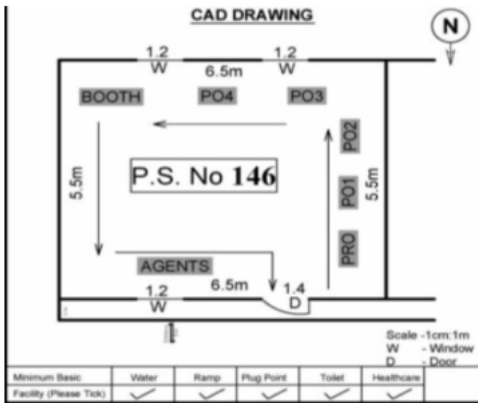

Google Map View

Polling Station Building Front View

Polling Station Front View

Cad View

Key MAP View

1 பெயர் : ரமேஷ் தந்தை பெயர்: திருப்பதி வீட்டு எண் : 1 /115 C ,1-7/ 82 வயது : 57 பாலினம் : ஆண்	ROS0520833 Photo is available	2 பெயர் : தினேஷ்குமார் தந்தை பெயர்: ஜெகதீசன் வீட்டு எண் : 3 வயது : 31 பாலினம் : ஆண்	ROS0611616 Photo is available	3 பெயர் : காயத்ரி தந்தை பெயர்: அருணகிரி வீட்டு எண் : 3-209 வயது : 33 பாலினம் : பெண்	ROS0310250 Photo is available
4 பெயர் : மைதிலி தந்தை பெயர்: அருணகிரி வீட்டு எண் : 3-209 வயது : 27 பாலினம் : பெண்	ROS0943811 Photo is available	5 பெயர் : ரதிப்பிரியா தந்தை பெயர்: சண்முக சுந்தரம் வீட்டு எண் : 3-210 வயது : 27 பாலினம் : பெண்	ROS0943829 Photo is available	6 பெயர் : சக்தி வாஹினி தந்தை பெயர்: வஜ்ரவேல் வீட்டு எண் : 3/210 வயது : 22 பாலினம் : பெண்	ROS2078566 Photo is available
7 பெயர் : சுக்ரீஸ்வரன் வ தந்தை பெயர்: வஜ்ரவேல் வீட்டு எண் : 3/210 வயது : 20 பாலினம் : ஆண்	ROS2182475 Photo is available	8 பெயர் : அருணாசல ஈஷ்வர் தந்தை பெயர்: சண்முகா சுந்தரம் வீட்டு எண் : 3/210-2 வயது : 24 பாலினம் : ஆண்	ROS1882828 Photo is available	9 பெயர் : மேகலா தந்தை பெயர்: பழனிசாமி வீட்டு எண் : 3-212 வயது : 27 பாலினம் : பெண்	ROS0943746 Photo is available
10 பெயர் : கோகுல் தந்தை பெயர்: பழனிசாமி வீட்டு எண் : 3/212 வயது : 22 பாலினம் : ஆண்	ROS2124394 Photo is available	11 பெயர் : நடேசன் தந்தை பெயர்: நஞ்சபக்தர் வீட்டு எண் : 3 / 214 வயது : 87 பாலினம் : ஆண்	ROS1119775 Photo is available	12 பெயர் : தாமரைச்செல்வி தந்தை பெயர்: பூபதி வீட்டு எண் : 3-214 வயது : 28 பாலினம் : பெண்	ROS0859041 Photo is available
13 பெயர் : கிருத்திகா தந்தை பெயர்: தனசேகரன் வீட்டு எண் : 3/215 வயது : 24 பாலினம் : பெண்	ROS1856830 Photo is available	S 14 பெயர் : காஞ்சனா தந்தை பெயர்: பிரகாஷ் வீட்டு எண் : 3/215 வயது : 24 பாலினம் : பெண்	ROS1875335 Photo is available	15 பெயர் : மோனிகா தந்தை பெயர்: பிரகாஷ் வீட்டு எண் : 3/215 வயது : 20 பாலினம் : பெண்	ROS2152429 Photo is available
16 பெயர் : மகராஜன் தந்தை பெயர்: பாலகிருஷ்ணன் வீட்டு எண் : 3/219 வயது : 24 பாலினம் : ஆண்	ROS1883040 Photo is available	17 பெயர் : தரணிதரன் இதரர் பெயர்: மகராஜன் வீட்டு எண் : 3/219 வயது : 21 பாலினம் : ஆண்	ROS2094613 Photo is available	18 பெயர் : பரணி தந்தை பெயர்: கணேசன் வீட்டு எண் : 3-220 வயது : 28 பாலினம் : பெண்	ROS0882563 Photo is available
19 பெயர் : சுஜாதா கணவர் பெயர்: ஜம்புலிங்கம் வீட்டு எண் : 3-224 வயது : 35 பாலினம் : பெண்	ROS0882530 Photo is available	20 பெயர் : கிருத்திகா தந்தை பெயர்: சந்திரசேகரன் வீட்டு எண் : 3 / 227 வயது : 27 பாலினம் : பெண்	ROS1113489 Photo is available	21 பெயர் : சண்முகம் தந்தை பெயர்: வேலாயுதம் வீட்டு எண் : 3/231 வயது : 58 பாலினம் : ஆண்	ROS1453455 Photo is available
22 பெயர் : கௌதம் தந்தை பெயர்: சண்முகம் வீட்டு எண் : 3/297 வயது : 22 பாலினம் : ஆண்	ROS2077774 Photo is available	23 பெயர் : புவனேஸ்வரி கணவர் பெயர்: முருகன் வீட்டு எண் : 4/18 வயது : 38 பாலினம் : பெண்	ROS0151852 Photo is available	24 பெயர் : ஸ்ரீதர் தந்தை பெயர்: முருகன் வீட்டு எண் : 4/23 வயது : 24 பாலினம் : ஆண்	ROS1882562 Photo is available
25 பெயர் : பவித்ரா மு தந்தை பெயர்: முருகன் வீட்டு எண் : 4/44 வயது : 20 பாலினம் : பெண்	ROS2196988 Photo is available	26 பெயர் : கா திருவேங்கடம் தந்தை பெயர்: கார்மேகம் வீட்டு எண் : 4/47-1 வயது : 20 பாலினம் : ஆண்	ROS2160539 Photo is available	27 பெயர் : பாஞ்சாலை கணவர் பெயர்: நந்தகுமார் வீட்டு எண் : 4-62 வயது : 30 பாலினம் : பெண்	ROS2282895 Photo is available
28 பெயர் : உதயகுமார் தந்தை பெயர்: ஐயனாரப்பன் வீட்டு எண் : 4-85 வயது : 67 பாலினம் : ஆண்	ROS1450576 Photo is available	29 பெயர் : பாப்பா கணவர் பெயர்: உதயகுமார் வீட்டு எண் : 4-85 வயது : 61 பாலினம் : பெண்	ROS1450584 Photo is available	30 பெயர் : கலாவரஷினி தந்தை பெயர்: உதயகுமார் வீட்டு எண் : 4-85 வயது : 39 பாலினம் : பெண்	ROS0680231 Photo is available