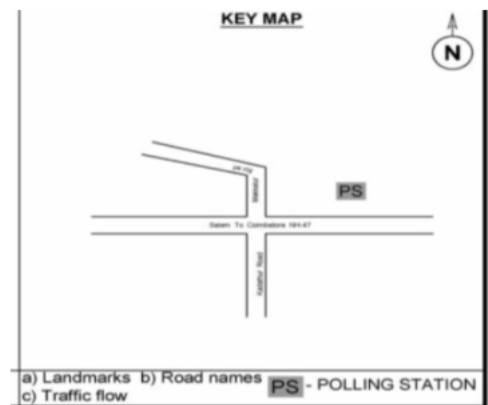

Google Map View

Polling Station Building Front View

Polling Station Front View

Cad View

Key MAP View

1 பெயர் : ஜனகன் தந்தை பெயர்: கண்ணன் வீட்டு எண் : 3/317 வயது : 21 பாலினம் : ஆண்	ROS2163160 Photo is available	#2 2 பெயர் : சுரேஷ் தியாகராஜன் தந்தை பெயர்: தியாகராஜன் வீட்டு எண் : 5/365 வயது : 33 பாலினம் : ஆண்	ROS0680645 Photo is available	3 பெயர் : சத்யா கணவர் பெயர்: வாசுதேவன் வீட்டு எண் : 4-192 வயது : 39 பாலினம் : பெண்	HKR2357432 Photo is available
4 பெயர் : சத்தியபாமா கணவர் பெயர்: சக்திவேல் வீட்டு எண் : 5 வயது : 73 பாலினம் : பெண்	ROS0859306 Photo is available	5 பெயர் : பூங்கொடி கணவர் பெயர்: சின்னதம்பி வீட்டு எண் : 5 வயது : 38 பாலினம் : பெண்	ROS0843862 Photo is available	6 பெயர் : சத்யா கணவர் பெயர்: கோபால் வீட்டு எண் : 5 வயது : 37 பாலினம் : பெண்	ROS0521484 Photo is available
7 பெயர் : கிருத்திகா கணவர் பெயர்: பூபதி வீட்டு எண் : 5 வயது : 29 பாலினம் : பெண்	ROS0859264 Photo is available	S 8 பெயர் : சுகன்யா தந்தை பெயர்: பெரியசாமி வீட்டு எண் : 5/11 வயது : 23 பாலினம் : பெண்	ROS2027324 Photo is available	9 பெயர் : ஜெயகுமார் தந்தை பெயர்: ராஜ கோபால் வீட்டு எண் : 5 / 18 - 1 வயது : 63 பாலினம் : ஆண்	XOE1762723 Photo is available
10 பெயர் : சரஸ்வதி கணவர் பெயர்: கோவிந்தராஜ் வீட்டு எண் : 5-29 வயது : 43 பாலினம் : பெண்	ROS0680462 Photo is available	11 பெயர் : கோபால் தந்தை பெயர்: மனோகரன் வீட்டு எண் : 5/44 வயது : 33 பாலினம் : ஆண்	ROS2077857 Photo is available	12 பெயர் : வித்யா கணவர் பெயர்: கோபால் வீட்டு எண் : 5/44 வயது : 31 பாலினம் : பெண்	ROS2077832 Photo is available
13 பெயர் : கண்ணன் தந்தை பெயர்: பழனியப்பன் வீட்டு எண் : 5/66 வயது : 52 பாலினம் : ஆண்	ROS1450303 Photo is available	14 பெயர் : கீதா கணவர் பெயர்: கண்ணன் வீட்டு எண் : 5/66 வயது : 47 பாலினம் : பெண்	ROS1450311 Photo is available	15 பெயர் : தங்கராசு தந்தை பெயர்: செல்வம் வீட்டு எண் : 5-93 வயது : 30 பாலினம் : ஆண்	ROS0734137 Photo is available
16 பெயர் : ஜெகதீஸ்வரன் தந்தை பெயர்: சிங்காரவேலு வீட்டு எண் : 5/93-1 வயது : 48 பாலினம் : ஆண்	ROS0122531 Photo is available	17 பெயர் : சுதா கணவர் பெயர்: ஜெகதீஸ்வரன் வீட்டு எண் : 5/93-1 வயது : 45 பாலினம் : பெண்	ROS0122549 Photo is available	18 பெயர் : தாரணா பூர் ஜெ தந்தை பெயர்: ஜெகதீஸ்வரன் சி வீட்டு எண் : 5 / 93 - 1 வயது : 19 பாலினம் : பெண்	ROS2316917 Photo is available
19 பெயர் : கௌதமன் தந்தை பெயர்: பழனிசாமி வீட்டு எண் : 5-96 வயது : 32 பாலினம் : ஆண்	ROS0422584 Photo is available	20 பெயர் : நந்தகுமார் தந்தை பெயர்: சுப்ரமணியன் வீட்டு எண் : 5 / 96 / 1 வயது : 41 பாலினம் : ஆண்	ROS2026334 Photo is available	21 பெயர் : பழனியம்மாள் கணவர் பெயர்: முருகன் வீட்டு எண் : 5 / 96 / 1 வயது : 38 பாலினம் : பெண்	ROS2029346 Photo is available
22 பெயர் : சுப்பிரமணியன் தந்தை பெயர்: இருசாகவுண்டர் வீட்டு எண் : 5/96-2 வயது : 73 பாலினம் : ஆண்	ROS2092211 Photo is available	23 பெயர் : சரோஜா கணவர் பெயர்: சுப்பிரமணியன் வீட்டு எண் : 5/96-2 வயது : 64 பாலினம் : பெண்	ROS2092229 Photo is available	24 பெயர் : கிருஷ்ணன் தந்தை பெயர்: அசோகன் வீட்டு எண் : 5-97 வயது : 28 பாலினம் : ஆண்	ROS0896993 Photo is available
25 பெயர் : அண்ணாமலை தந்தை பெயர்: பால்ராஜ் வீட்டு எண் : 5-98 வயது : 27 பாலினம் : ஆண்	ROS0944413 Photo is available	26 பெயர் : வெங்கடேசன் தந்தை பெயர்: அல்லிமுத்து வீட்டு எண் : 5-99 வயது : 35 பாலினம் : ஆண்	ROS0309971 Photo is available	27 பெயர் : கண்ணன் தந்தை பெயர்: அல்லிமுத்து வீட்டு எண் : 5-99 வயது : 32 பாலினம் : ஆண்	ROS0521492 Photo is available
28 பெயர் : அமுதா கணவர் பெயர்: கோவிந்தராஜ் வீட்டு எண் : 5-100 வயது : 48 பாலினம் : பெண்	ROS1379650 Photo is available	29 பெயர் : நவீன் குமார் தந்தை பெயர்: கோவிந்தராஜ் வீட்டு எண் : 5-100 வயது : 27 பாலினம் : ஆண்	ROS0944421 Photo is available	30 பெயர் : சுரேஷ் தந்தை பெயர்: செல்வதுரை வீட்டு எண் : 5/101 வயது : 26 பாலினம் : ஆண்	ROS1840768 Photo is available