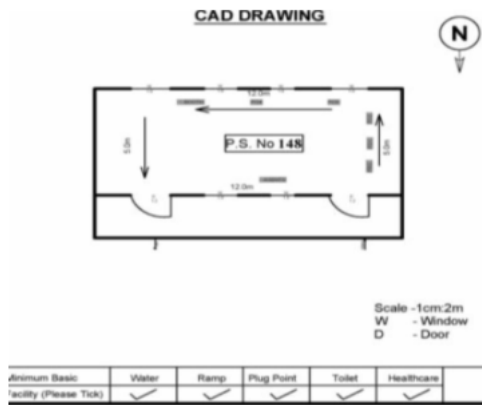

Google Map View

Polling Station Building Front View

Polling Station Front View

Cad View

Key MAP View

1 பெயர் : ஜனகன் தந்தை பெயர்: கண்ணன் வீட்டு எண் : 3/317 வயது : 21 பாலினம் : ஆண்	ROS2163160 Photo is available	#2 2 பெயர் : சுரேஷ் தியாகராஜன் தந்தை பெயர்: தியாகராஜன் வீட்டு எண் : 5/365 வயது : 33 பாலினம் : ஆண்	ROS0680645 Photo is available	3 பெயர் : சத்யா கணவர் பெயர்: வாசுதேவன் வீட்டு எண் : 4-192 வயது : 39 பாலினம் : பெண்	HKR2357432 Photo is available
4 பெயர் : சத்தியபாமா கணவர் பெயர்: சக்திவேல் வீட்டு எண் : 5 வயது : 73 பாலினம் : பெண்	ROS0859306 Photo is available	5 பெயர் : பூங்கொடி கணவர் பெயர்: சின்னதம்பி வீட்டு எண் : 5 வயது : 38 பாலினம் : பெண்	ROS0843862 Photo is available	6 பெயர் : சத்யா கணவர் பெயர்: கோபால் வீட்டு எண் : 5 வயது : 37 பாலினம் : பெண்	ROS0521484 Photo is available
7 பெயர் : கிருத்திகா கணவர் பெயர்: பூபதி வீட்டு எண் : 5 வயது : 29 பாலினம் : பெண்	ROS0859264 Photo is available	S 8 பெயர் : சுகன்யா தந்தை பெயர்: பெரியசாமி வீட்டு எண் : 5/11 வயது : 23 பாலினம் : பெண்	ROS2027324 Photo is available	9 பெயர் : ஜெயகுமார் தந்தை பெயர்: ராஜ கோபால் வீட்டு எண் : 5 / 18 - 1 வயது : 63 பாலினம் : ஆண்	XOE1762723 Photo is available
10 பெயர் : சரஸ்வதி கணவர் பெயர்: கோவிந்தராஜ் வீட்டு எண் : 5-29 வயது : 43 பாலினம் : பெண்	ROS0680462 Photo is available	11 பெயர் : கோபால் தந்தை பெயர்: மனோகரன் வீட்டு எண் : 5/44 வயது : 33 பாலினம் : ஆண்	ROS2077857 Photo is available	12 பெயர் : வித்யா கணவர் பெயர்: கோபால் வீட்டு எண் : 5/44 வயது : 31 பாலினம் : பெண்	ROS2077832 Photo is available
13 பெயர் : கண்ணன் தந்தை பெயர்: பழனியப்பன் வீட்டு எண் : 5/66 வயது : 52 பாலினம் : ஆண்	ROS1450303 Photo is available	14 பெயர் : கீதா கணவர் பெயர்: கண்ணன் வீட்டு எண் : 5/66 வயது : 47 பாலினம் : பெண்	ROS1450311 Photo is available	15 பெயர் : தங்கராசு தந்தை பெயர்: செல்வம் வீட்டு எண் : 5-93 வயது : 30 பாலினம் : ஆண்	ROS0734137 Photo is available
16 பெயர் : ஜெகதீஸ்வரன் தந்தை பெயர்: சிங்காரவேலு வீட்டு எண் : 5/93-1 வயது : 48 பாலினம் : ஆண்	ROS0122531 Photo is available	17 பெயர் : சுதா கணவர் பெயர்: ஜெகதீஸ்வரன் வீட்டு எண் : 5/93-1 வயது : 45 பாலினம் : பெண்	ROS0122549 Photo is available	18 பெயர் : தாரணா பூர் ஜெ தந்தை பெயர்: ஜெகதீஸ்வரன் சி வீட்டு எண் : 5 / 93 - 1 வயது : 19 பாலினம் : பெண்	ROS2316917 Photo is available
19 பெயர் : கௌதமன் தந்தை பெயர்: பழனிசாமி வீட்டு எண் : 5-96 வயது : 32 பாலினம் : ஆண்	ROS0422584 Photo is available	20 பெயர் : நந்தகுமார் தந்தை பெயர்: சுப்ரமணியன் வீட்டு எண் : 5 / 96 / 1 வயது : 41 பாலினம் : ஆண்	ROS2026334 Photo is available	21 பெயர் : பழனியம்மாள் கணவர் பெயர்: முருகன் வீட்டு எண் : 5 / 96 / 1 வயது : 38 பாலினம் : பெண்	ROS2029346 Photo is available
22 பெயர் : சுப்பிரமணியன் தந்தை பெயர்: இருசாகவுண்டர் வீட்டு எண் : 5/96-2 வயது : 73 பாலினம் : ஆண்	ROS2092211 Photo is available	23 பெயர் : சரோஜா கணவர் பெயர்: சுப்பிரமணியன் வீட்டு எண் : 5/96-2 வயது : 64 பாலினம் : பெண்	ROS2092229 Photo is available	24 பெயர் : கிருஷ்ணன் தந்தை பெயர்: அசோகன் வீட்டு எண் : 5-97 வயது : 28 பாலினம் : ஆண்	ROS0896993 Photo is available
25 பெயர் : அண்ணாமலை தந்தை பெயர்: பால்ராஜ் வீட்டு எண் : 5-98 வயது : 27 பாலினம் : ஆண்	ROS0944413 Photo is available	26 பெயர் : வெங்கடேசன் தந்தை பெயர்: அல்லிமுத்து வீட்டு எண் : 5-99 வயது : 35 பாலினம் : ஆண்	ROS0309971 Photo is available	27 பெயர் : கண்ணன் தந்தை பெயர்: அல்லிமுத்து வீட்டு எண் : 5-99 வயது : 32 பாலினம் : ஆண்	ROS0521492 Photo is available
28 பெயர் : அமுதா கணவர் பெயர்: கோவிந்தராஜ் வீட்டு எண் : 5-100 வயது : 48 பாலினம் : பெண்	ROS1379650 Photo is available	29 பெயர் : நவீன் குமார் தந்தை பெயர்: கோவிந்தராஜ் வீட்டு எண் : 5-100 வயது : 27 பாலினம் : ஆண்	ROS0944421 Photo is available	30 பெயர் : சுரேஷ் தந்தை பெயர்: செல்வதுரை வீட்டு எண் : 5/101 வயது : 26 பாலினம் : ஆண்	ROS1840768 Photo is available