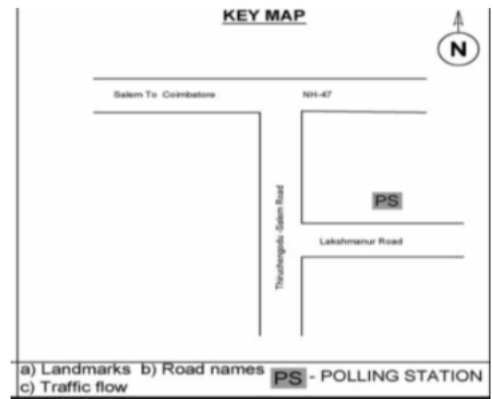

3. வாக்குச் சாவடியின் விவரங்கள்

<p>வாக்குச் சாவடியின் எண் மற்றும் பெயர் :</p> <p>160 - அரசினர் மேல் நிலைப்பள்ளி,வீரபாண்டி 636308, புதிய தாரசு கட்டிடம் மேற்கு பார்த்த தெற்கு பகுதி</p> <p>வாக்குச் சாவடியின் முகவரி :</p> <p>அரசினர் மேல் நிலைப்பள்ளி,வீரபாண்டி, 636308</p>	<p>வாக்குச் சாவடியின் வகைப்பாடு (ஆண்/பெண்/பொது)</p>	<p>பொது</p>
	<p>துணை வாக்குச் சாவடிகளின் எண்ணிக்கை :</p>	<p>0</p>

Nazri Naksha

Google Map View

Polling Station Building Front View

Polling Station Front View

Cad View

Key MAP View

சட்டமன்றத் தொகுதியின் எண் மற்றும் பெயர் : 91-வீரபாண்டி
பிரிவு எண் மற்றும் பெயர் 1-வீரபாண்டி(வ.கி) மற்றும் (உஊ), வார்டு5,பூஞ்செடிக்காடு