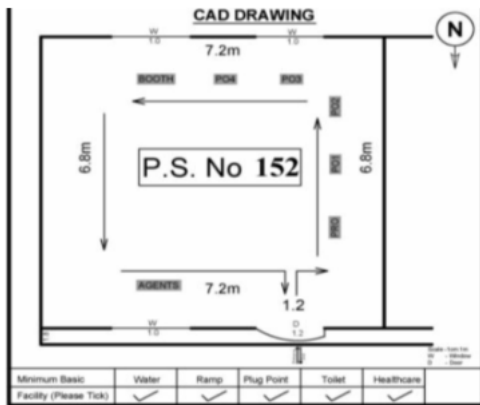

Nazri Naksha

Google Map View

Polling Station Building Front View

Polling Station Front View

Cad View

Key MAP View

சட்டமன்றத் தொகுதியின் எண் மற்றும் பெயர் : 91-வீரபாண்டி
பிரிவு எண் மற்றும் பெயர் 1-வீரபாண்டி(வ.கி) மற்றும் (உஊ), வார்டு5,பூஞ்செடிக்காடு