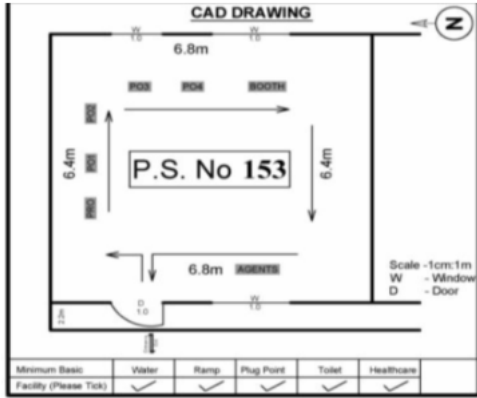

Google Map View

Polling Station Building Front View

Polling Station Front View

Cad View

Key MAP View

1 பெயர் : இளங்கோ தந்தை பெயர் : கோவிந்தராஜ் வீட்டு எண் : 1/387 வயது : 26 பாலினம் : ஆண் Photo is available	ROS0996488	2 பெயர் : கீர்த்தனா தந்தை பெயர் : ராமக்கவுண்டர் வீட்டு எண் : 1/387 வயது : 24 பாலினம் : பெண் Photo is available	ROS2057248	3 பெயர் : சரண்யா தந்தை பெயர் : கேசவன் வீட்டு எண் : 2/202 வயது : 24 பாலினம் : பெண் Photo is available	ROS2007425
4 பெயர் : ராமாயி கணவர் பெயர் : வெங்கடாசலம் வீட்டு எண் : 2-207 வயது : 37 பாலினம் : பெண் Photo is available	ROS0996611	5 பெயர் : சத்யா கணவர் பெயர் : முருகவேலன் வீட்டு எண் : 2/253 வயது : 41 பாலினம் : பெண் Photo is available	ROS1087733	6 பெயர் : பாக்கியம் கணவர் பெயர் : சின்னதுரை வீட்டு எண் : 2-278 வயது : 71 பாலினம் : பெண் Photo is available	ROS0883165
7 பெயர் : தினேஷ்குமார் அ பா தந்தை பெயர் : பாலசுப்ரமணியன் அ வீட்டு எண் : 2/283, வயது : 28 பாலினம் : ஆண் Photo is available	ROS0860247	8 பெயர் : டீன் ஏஞ்சல் ஜோதி கணவர் பெயர் : தினேஷ்குமார் வீட்டு எண் : 2/283, வயது : 27 பாலினம் : பெண் Photo is available	TYQ1240324	9 பெயர் : நிதீஷ்குமார் தந்தை பெயர் : பாலசுப்ரமணியன் வீட்டு எண் : 2/283 வயது : 25 பாலினம் : ஆண் Photo is available	ROS2007524
10 பெயர் : சுரேஷ் தந்தை பெயர் : சுப்ரமணி வீட்டு எண் : 2/286 வயது : 41 பாலினம் : ஆண் Photo is available	ROS1028737	11 பெயர் : ஆலம்மாள் கணவர் பெயர் : சுரேஷ் வீட்டு எண் : 2/286 வயது : 40 பாலினம் : பெண் Photo is available	ROS1044395	12 பெயர் : இராஜேந்திரன் தந்தை பெயர் : சுப்ரமணி வீட்டு எண் : 2-287 வயது : 42 பாலினம் : ஆண் Photo is available	ROS0774299
13 பெயர் : கலைச்செல்வி கணவர் பெயர் : ராஜேந்திரன் வீட்டு எண் : 2-287 வயது : 38 பாலினம் : பெண் Photo is available	ROS0883157	14 பெயர் : கிருத்திகாதேவி பெ கணவர் பெயர் : பெரிய சாமி வீட்டு எண் : 2/380 வயது : 29 பாலினம் : பெண் Photo is available	ROS1949650	15 பெயர் : மாணிக்கம் தந்தை பெயர் : சின்னுசாமி வீட்டு எண் : 3-34-1 வயது : 57 பாலினம் : ஆண் Photo is available	ROS0945519
16 பெயர் : ஜோதி கணவர் பெயர் : மாணிக்கம் வீட்டு எண் : 3-34-1 வயது : 50 பாலினம் : பெண் Photo is available	ROS0945501	# 17 பெயர் : ஈஸ்வரமூர்த்தி தந்தை பெயர் : மாணிக்கம் வீட்டு எண் : 3-34-1 வயது : 30 பாலினம் : ஆண் Photo is available	ROS0945485	18 பெயர் : பரமேஸ்வரி கணவர் பெயர் : தங்கராஜ் தங்கராஜ் வீட்டு எண் : 3/41 - 1 வயது : 50 பாலினம் : பெண் Photo is available	ROS1880384
19 பெயர் : இந்துமதி சண்முகம் கணவர் பெயர் : சண்முகம் சண்முகம் வீட்டு எண் : 3/85 வயது : 44 பாலினம் : பெண் Photo is available	ROS1879055	20 பெயர் : ரவிகுமார் தந்தை பெயர் : அய்யாவு வீட்டு எண் : 3/125-10 வயது : 57 பாலினம் : ஆண் Photo is available	ROS2008035	21 பெயர் : புனிதவதி தந்தை பெயர் : ரவிகுமார் வீட்டு எண் : 3/125-10 வயது : 53 பாலினம் : பெண் Photo is available	ROS2008050
22 பெயர் : சினேகா தந்தை பெயர் : ராமு வீட்டு எண் : 4/88 வயது : 26 பாலினம் : பெண் Photo is available	ROS1881739	S 23 பெயர் : சம்புக்தா ன தந்தை பெயர் : நடராஜன் பி வீட்டு எண் : 4/88 வயது : 21 பாலினம் : பெண் Photo is available	ROS2159697	24 பெயர் : கவியரசன் தந்தை பெயர் : செந்தில்குமார் வீட்டு எண் : 5-139 வயது : 20 பாலினம் : ஆண் Photo is available	ROS2194116
25 பெயர் : சித்ரா தந்தை பெயர் : மணி வீட்டு எண் : 5-303 வயது : 34 பாலினம் : பெண் Photo is available	ROS0425207	26 பெயர் : ராஜா செல்வகுமார் தந்தை பெயர் : செல்வகுமார் செல்வகுமார் வீட்டு எண் : 5/305 வயது : 24 பாலினம் : ஆண் Photo is available	ROS1880921	27 பெயர் : மௌலீஸ்வரன் தந்தை பெயர் : மாணிக்கம் வீட்டு எண் : 5/327 வயது : 20 பாலினம் : ஆண் Photo is available	ROS2143402
S 28 பெயர் : கார்திகேயன் தந்தை பெயர் : கோவிந்தசாமி வீட்டு எண் : 5-331 வயது : 32 பாலினம் : ஆண் Photo is available	ROS0425215	S 29 பெயர் : மோனிஷா கணவர் பெயர் : கார்த்திகேயன் வீட்டு எண் : 5/331 வயது : 29 பாலினம் : பெண் Photo is available	ROS2008092	30 பெயர் : தங்கராஜ் தந்தை பெயர் : ஆம்மாசி வீட்டு எண் : 5-337-1 வயது : 47 பாலினம் : ஆண் Photo is available	ROS0224238