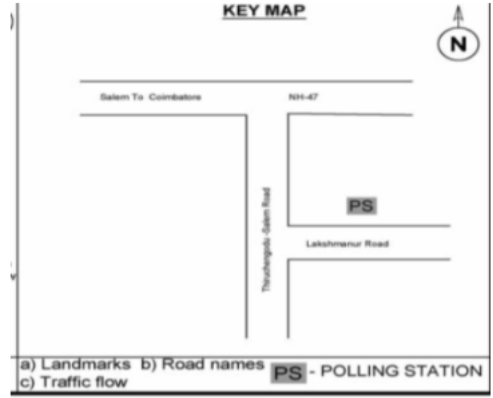

Cad View

Key MAP View