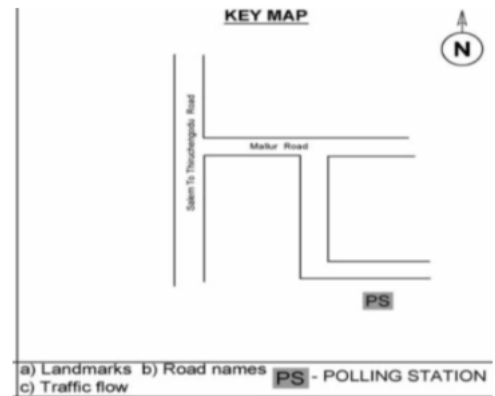

Nazri Naksha

Google Map View

Polling Station Building Front View

Polling Station Front View

Cad View

Key MAP View

1 பெயர் : கோவிந்தம்மாள் கணவர் பெயர்: கிருஷ்ணன் வீட்டு எண் : 1-1 வயது : 63 பாலினம் : பெண் Photo is available	ROS1441815	2 பெயர் : செந்தில்குமார் தந்தை பெயர்: கிருஷ்ணன் வீட்டு எண் : 1-1 வயது : 41 பாலினம் : ஆண் Photo is available	HKR2519825	3 பெயர் : சக்திவேல் தந்தை பெயர்: கிருஷ்ணன் வீட்டு எண் : 1-1 வயது : 35 பாலினம் : ஆண் Photo is available	ROS0223941
4 பெயர் : யோகேஸ்வரி கணவர் பெயர்: செந்தில்குமார் வீட்டு எண் : 1/1 வயது : 22 பாலினம் : பெண் Photo is available	ROS2233971	5 பெயர் : லட்சுமி கணவர் பெயர்: ஆறுமுகம் வீட்டு எண் : 1-2 வயது : 61 பாலினம் : பெண் Photo is available	ROS1441823	6 பெயர் : பெருமாள் தந்தை பெயர்: ஆறுமுகம் வீட்டு எண் : 1-2 வயது : 44 பாலினம் : ஆண் Photo is available	HKR2103513
7 பெயர் : சுரேஷ் தந்தை பெயர்: ஆறுமுகம் வீட்டு எண் : 1-2 வயது : 43 பாலினம் : ஆண் Photo is available	HKR2520054	8 பெயர் : சாந்தகுமார் தந்தை பெயர்: ஆறுமுகம் வீட்டு எண் : 1-2 வயது : 40 பாலினம் : ஆண் Photo is available	HKR2518983	9 பெயர் : லோகநாதன் தந்தை பெயர்: மாரிமுத்து வீட்டு எண் : 1-2 வயது : 32 பாலினம் : ஆண் Photo is available	ROS0614230
10 பெயர் : பார்வதி கணவர் பெயர்: சித்தன் வீட்டு எண் : 1-2-1 வயது : 71 பாலினம் : பெண் Photo is available	HKR2521706	11 பெயர் : சூமதி கணவர் பெயர்: பெருமாள் வீட்டு எண் : 1-2A வயது : 33 பாலினம் : பெண் Photo is available	ROS0425942	12 பெயர் : மாரிமுத்து தந்தை பெயர்: சீரங்கன் வீட்டு எண் : 1-3 வயது : 63 பாலினம் : ஆண் Photo is available	ROS1441831
13 பெயர் : கமலா கணவர் பெயர்: மாரிமுத்து வீட்டு எண் : 1-3 வயது : 60 பாலினம் : பெண் Photo is available	ROS1441849	14 பெயர் : அர்ஜீனன் தந்தை பெயர்: மாரிமுத்து வீட்டு எண் : 1-3 வயது : 29 பாலினம் : ஆண் Photo is available	ROS0845842	15 பெயர் : மாதையன் தந்தை பெயர்: சின்னுகவுண்டர் வீட்டு எண் : 1-4 வயது : 61 பாலினம் : ஆண் Photo is available	ROS1441864
16 பெயர் : பார்பாத்தி கணவர் பெயர்: மாதையன் வீட்டு எண் : 1-4 வயது : 56 பாலினம் : பெண் Photo is available	ROS1441872	17 பெயர் : விஜய் தந்தை பெயர்: அன்பழகன் வீட்டு எண் : 1-4 வயது : 20 பாலினம் : ஆண் Photo is available	ROS2257236	18 பெயர் : அருணாசலம் தந்தை பெயர்: மாதையன் வீட்டு எண் : 1-4A வயது : 36 பாலினம் : ஆண் Photo is available	ROS0153023
19 பெயர் : பேபி தந்தை பெயர்: தேவராஜ் வீட்டு எண் : 1/4ஏ வயது : 26 பாலினம் : பெண் Photo is available	ROS1082494	20 பெயர் : அன்பழகன் தந்தை பெயர்: செங்கோடன் வீட்டு எண் : 1-6 வயது : 55 பாலினம் : ஆண் Photo is available	HKR2096741	21 பெயர் : ராஜம்மாள் கணவர் பெயர்: செங்கோடகவுண்டர் வீட்டு எண் : 1-7 வயது : 61 பாலினம் : பெண் Photo is available	HKR2096766
22 பெயர் : தனலட்சுமி தந்தை பெயர்: செங்கோடன் வீட்டு எண் : 1-7 வயது : 41 பாலினம் : பெண் Photo is available	HKR2521961	23 பெயர் : சுப்பிரமணி தந்தை பெயர்: சின்னுகவுண்டர் வீட்டு எண் : 1-8 வயது : 73 பாலினம் : ஆண் Photo is available	HKR1231331	24 பெயர் : பாக்கியம் கணவர் பெயர்: சுப்புரமணி வீட்டு எண் : 1-8 வயது : 63 பாலினம் : பெண் Photo is available	ROS1441880
25 பெயர் : சந்திரா கணவர் பெயர்: அண்ணாமலை வீட்டு எண் : 1-9 வயது : 53 பாலினம் : பெண் Photo is available	ROS1441898	26 பெயர் : விஜயன் தந்தை பெயர்: சீரங்கன் வீட்டு எண் : 1-12 வயது : 61 பாலினம் : ஆண் Photo is available	ROS1441906	27 பெயர் : சித்தாயி கணவர் பெயர்: விஜயன் வீட்டு எண் : 1-12 வயது : 58 பாலினம் : பெண் Photo is available	ROS1441914
28 பெயர் : சந்தியா தந்தை பெயர்: விஜயன் வீட்டு எண் : 1-12 வயது : 19 பாலினம் : பெண் Photo is available	ROS2288280	29 பெயர் : வசந்தா கணவர் பெயர்: அய்யனாரப்பன் வீட்டு எண் : 1-13 வயது : 63 பாலினம் : பெண் Photo is available	ROS0038984	30 பெயர் : செல்லதுரை தந்தை பெயர்: சீரங்கன் வீட்டு எண் : 1-13 வயது : 51 பாலினம் : ஆண் Photo is available	ROS1441930