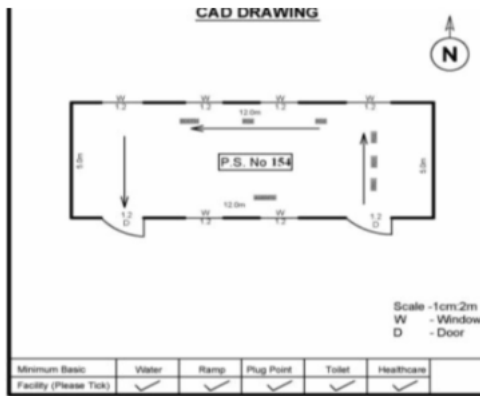

Nazri Naksha

Google Map View

Polling Station Building Front View

Polling Station Front View

Cad View

Key MAP View

1 பெயர் : கோவிந்தம்மாள் கணவர் பெயர்: கிருஷ்ணன் வீட்டு எண் : 1-1 வயது : 63 பாலினம் : பெண் Photo is available	ROS1441815	2 பெயர் : செந்தில்குமார் தந்தை பெயர்: கிருஷ்ணன் வீட்டு எண் : 1-1 வயது : 41 பாலினம் : ஆண் Photo is available	HKR2519825	3 பெயர் : சக்திவேல் தந்தை பெயர்: கிருஷ்ணன் வீட்டு எண் : 1-1 வயது : 35 பாலினம் : ஆண் Photo is available	ROS0223941
4 பெயர் : யோகேஸ்வரி கணவர் பெயர்: செந்தில்குமார் வீட்டு எண் : 1/1 வயது : 22 பாலினம் : பெண் Photo is available	ROS2233971	5 பெயர் : லட்சுமி கணவர் பெயர்: ஆறுமுகம் வீட்டு எண் : 1-2 வயது : 61 பாலினம் : பெண் Photo is available	ROS1441823	6 பெயர் : பெருமாள் தந்தை பெயர்: ஆறுமுகம் வீட்டு எண் : 1-2 வயது : 44 பாலினம் : ஆண் Photo is available	HKR2103513
7 பெயர் : சுரேஷ் தந்தை பெயர்: ஆறுமுகம் வீட்டு எண் : 1-2 வயது : 43 பாலினம் : ஆண் Photo is available	HKR2520054	8 பெயர் : சாந்தகுமார் தந்தை பெயர்: ஆறுமுகம் வீட்டு எண் : 1-2 வயது : 40 பாலினம் : ஆண் Photo is available	HKR2518983	9 பெயர் : லோகநாதன் தந்தை பெயர்: மாரிமுத்து வீட்டு எண் : 1-2 வயது : 32 பாலினம் : ஆண் Photo is available	ROS0614230
10 பெயர் : பார்வதி கணவர் பெயர்: சித்தன் வீட்டு எண் : 1-2-1 வயது : 71 பாலினம் : பெண் Photo is available	HKR2521706	11 பெயர் : சூமதி கணவர் பெயர்: பெருமாள் வீட்டு எண் : 1-2A வயது : 33 பாலினம் : பெண் Photo is available	ROS0425942	12 பெயர் : மாரிமுத்து தந்தை பெயர்: சீரங்கன் வீட்டு எண் : 1-3 வயது : 63 பாலினம் : ஆண் Photo is available	ROS1441831
13 பெயர் : கமலா கணவர் பெயர்: மாரிமுத்து வீட்டு எண் : 1-3 வயது : 60 பாலினம் : பெண் Photo is available	ROS1441849	14 பெயர் : அர்ஜீனன் தந்தை பெயர்: மாரிமுத்து வீட்டு எண் : 1-3 வயது : 29 பாலினம் : ஆண் Photo is available	ROS0845842	15 பெயர் : மாதையன் தந்தை பெயர்: சின்னுகவுண்டர் வீட்டு எண் : 1-4 வயது : 61 பாலினம் : ஆண் Photo is available	ROS1441864
16 பெயர் : பார்பாத்தி கணவர் பெயர்: மாதையன் வீட்டு எண் : 1-4 வயது : 56 பாலினம் : பெண் Photo is available	ROS1441872	17 பெயர் : விஜய் தந்தை பெயர்: அன்பழகன் வீட்டு எண் : 1-4 வயது : 20 பாலினம் : ஆண் Photo is available	ROS2257236	18 பெயர் : அருணாசலம் தந்தை பெயர்: மாதையன் வீட்டு எண் : 1-4A வயது : 36 பாலினம் : ஆண் Photo is available	ROS0153023
19 பெயர் : பேபி தந்தை பெயர்: தேவராஜ் வீட்டு எண் : 1/4ஏ வயது : 26 பாலினம் : பெண் Photo is available	ROS1082494	20 பெயர் : அன்பழகன் தந்தை பெயர்: செங்கோடன் வீட்டு எண் : 1-6 வயது : 55 பாலினம் : ஆண் Photo is available	HKR2096741	21 பெயர் : ராஜம்மாள் கணவர் பெயர்: செங்கோடகவுண்டர் வீட்டு எண் : 1-7 வயது : 61 பாலினம் : பெண் Photo is available	HKR2096766
22 பெயர் : தனலட்சுமி தந்தை பெயர்: செங்கோடன் வீட்டு எண் : 1-7 வயது : 41 பாலினம் : பெண் Photo is available	HKR2521961	23 பெயர் : சுப்பிரமணி தந்தை பெயர்: சின்னுகவுண்டர் வீட்டு எண் : 1-8 வயது : 73 பாலினம் : ஆண் Photo is available	HKR1231331	24 பெயர் : பாக்கியம் கணவர் பெயர்: சுப்புரமணி வீட்டு எண் : 1-8 வயது : 63 பாலினம் : பெண் Photo is available	ROS1441880
25 பெயர் : சந்திரா கணவர் பெயர்: அண்ணாமலை வீட்டு எண் : 1-9 வயது : 53 பாலினம் : பெண் Photo is available	ROS1441898	26 பெயர் : விஜயன் தந்தை பெயர்: சீரங்கன் வீட்டு எண் : 1-12 வயது : 61 பாலினம் : ஆண் Photo is available	ROS1441906	27 பெயர் : சித்தாயி கணவர் பெயர்: விஜயன் வீட்டு எண் : 1-12 வயது : 58 பாலினம் : பெண் Photo is available	ROS1441914
28 பெயர் : சந்தியா தந்தை பெயர்: விஜயன் வீட்டு எண் : 1-12 வயது : 19 பாலினம் : பெண் Photo is available	ROS2288280	29 பெயர் : வசந்தா கணவர் பெயர்: அய்யனாரப்பன் வீட்டு எண் : 1-13 வயது : 63 பாலினம் : பெண் Photo is available	ROS0038984	30 பெயர் : செல்லதுரை தந்தை பெயர்: சீரங்கன் வீட்டு எண் : 1-13 வயது : 51 பாலினம் : ஆண் Photo is available	ROS1441930