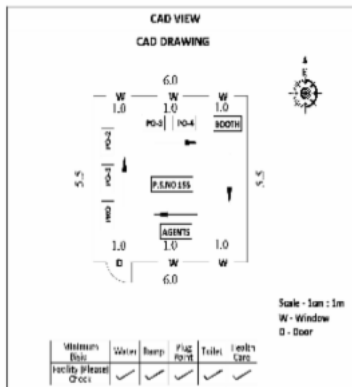

Cad View

Key MAP View

| | | | | | |
|---|------------|---|------------|--|------------|
| 1 பெயர் : வேல்முருகன் தந்தை பெயர்: கண்ணன் வீட்டு எண் : 1/79 வயது : 22 பாலினம் : ஆண் Photo is available | ROS2224541 | 2 பெயர் : கீர்த்தீஸ்வரன் தந்தை பெயர்: பெருமாள் வீட்டு எண் : 1/223 வயது : 23 பாலினம் : ஆண் Photo is available | ROS2144749 | 3 பெயர் : சிவகாமி கணவர் பெயர்: கார்த்தீஸ்வரன் வீட்டு எண் : 1/223 வயது : 21 பாலினம் : பெண் Photo is available | ROS2309383 |
| 4 பெயர் : கோவிந்தராஜ் தந்தை பெயர்: ஆறுமுகம் வீட்டு எண் : 1-299 வயது : 57 பாலினம் : ஆண் Photo is available | ROS1452614 | 5 பெயர் : சாந்தி கணவர் பெயர்: கோவிந்தராஜ் வீட்டு எண் : 1-299 வயது : 51 பாலினம் : பெண் Photo is available | ROS1452622 | 6 பெயர் : அம்பிகா கணவர் பெயர்: முத்துகவுண்டர் வீட்டு எண் : 1-300 வயது : 81 பாலினம் : பெண் Photo is available | ROS1452630 |
| 7 பெயர் : துரைசாமி தந்தை பெயர்: முத்துகவுண்டர் வீட்டு எண் : 1-300 வயது : 63 பாலினம் : ஆண் Photo is available | ROS1452648 | 8 பெயர் : தெய்வம் கணவர் பெயர்: துரைசாமி வீட்டு எண் : 1-300 வயது : 52 பாலினம் : பெண் Photo is available | ROS1452655 | 9 பெயர் : பொன்னம்மாள் கணவர் பெயர்: அருளாசலம் வீட்டு எண் : 1-301A வயது : 73 பாலினம் : பெண் Photo is available | ROS1452663 |
| 10 பெயர் : கண்ணன் தந்தை பெயர்: பொம்மநாயக்கர் வீட்டு எண் : 1-303 வயது : 66 பாலினம் : ஆண் Photo is available | ROS1452689 | 11 பெயர் : பொம்மக்கா கணவர் பெயர்: கண்ணன் வீட்டு எண் : 1-303 வயது : 58 பாலினம் : பெண் Photo is available | ROS1452697 | 12 பெயர் : பாண்டியன் தந்தை பெயர்: சின்னபொம்மநாயக்கர் வீட்டு எண் : 1-304 வயது : 53 பாலினம் : ஆண் Photo is available | HKR2111185 |
| 13 பெயர் : விஜயா கணவர் பெயர்: பாண்டியன் வீட்டு எண் : 1-304 வயது : 53 பாலினம் : பெண் Photo is available | HKR2103463 | 14 பெயர் : பூங்கொடி கணவர் பெயர்: வெங்கடாசலம் வீட்டு எண் : 1-304 வயது : 44 பாலினம் : பெண் Photo is available | HKR2523421 | 15 பெயர் : தங்கராஜ் தந்தை பெயர்: நாகப்பன் வீட்டு எண் : 1-305 வயது : 43 பாலினம் : ஆண் Photo is available | HKR2521359 |
| 16 பெயர் : ரஞ்சித் தந்தை பெயர்: சுப்பிரமணி வீட்டு எண் : 2/3 வயது : 23 பாலினம் : ஆண் Photo is available | ROS2169837 | 17 பெயர் : ஜெகதீசன் தந்தை பெயர்: சுப்பிரமணி வீட்டு எண் : 2/3 வயது : 20 பாலினம் : ஆண் Photo is available | ROS2197242 | 18 பெயர் : சின்னபொம்மநாயக்கர் தந்தை பெயர்: பொம்மநாயக்கர் வீட்டு எண் : 2-16 வயது : 71 பாலினம் : ஆண் Photo is available | ROS0153106 |
| 19 பெயர் : பொம்மக்காள் கணவர் பெயர்: சின்னபொம்மநாயக்கர் வீட்டு எண் : 2-16 வயது : 51 பாலினம் : பெண் Photo is available | ROS0153098 | 20 பெயர் : முருகேசன் தந்தை பெயர்: சின்னபொம்ம நாயக்கர் வீட்டு எண் : 2/16 வயது : 25 பாலினம் : ஆண் Photo is available | ROS2086692 | 21 பெயர் : மல்லிகா கணவர் பெயர்: முருகேசன் வீட்டு எண் : 2/16 வயது : 24 பாலினம் : பெண் Photo is available | ROS2229508 |
| 22 பெயர் : பிரியதர்ஷினி கணவர் பெயர்: குமார் வீட்டு எண் : 2/25-1 வயது : 21 பாலினம் : பெண் Photo is available | ROS2125706 | 23 பெயர் : சபிதா கணவர் பெயர்: கனகராஜ் வீட்டு எண் : 2-51 வயது : 27 பாலினம் : பெண் Photo is available | ROS1840719 | 24 பெயர் : முத்துலட்சுமி தந்தை பெயர்: பெருமாள் வீட்டு எண் : 2/60 வயது : 21 பாலினம் : பெண் Photo is available | ROS2090801 |
| 25 பெயர் : பிரவினா தந்தை பெயர்: நாகராஜ் வீட்டு எண் : 2/85 வயது : 20 பாலினம் : பெண் Photo is available | ROS2217776 | 26 பெயர் : கலைச்செல்வி கணவர் பெயர்: சிவசக்தி வீட்டு எண் : 2-101 வயது : 30 பாலினம் : பெண் Photo is available | ROS1853050 | 27 பெயர் : சரவணன் தந்தை பெயர்: சிவசக்தி வீட்டு எண் : 2/113 வயது : 24 பாலினம் : ஆண் Photo is available | ROS1852995 |
| 28 பெயர் : சுசீந்திரன் சிவசக்தி தந்தை பெயர்: சிவசக்தி வீட்டு எண் : 2/113 வயது : 22 பாலினம் : ஆண் Photo is available | ROS2319929 | 29 பெயர் : தீபா தந்தை பெயர்: அஜீத் வீட்டு எண் : 2/178 வயது : 26 பாலினம் : பெண் Photo is available | ROS1817154 | 30 பெயர் : அஜீத் தந்தை பெயர்: செல்வதுரை வீட்டு எண் : 2/178 வயது : 25 பாலினம் : ஆண் Photo is available | ROS1841808 |