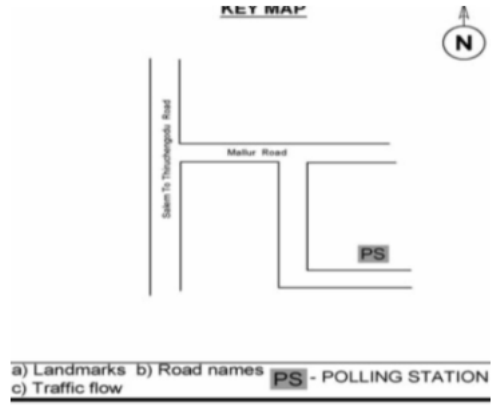

Cad View

Key MAP View