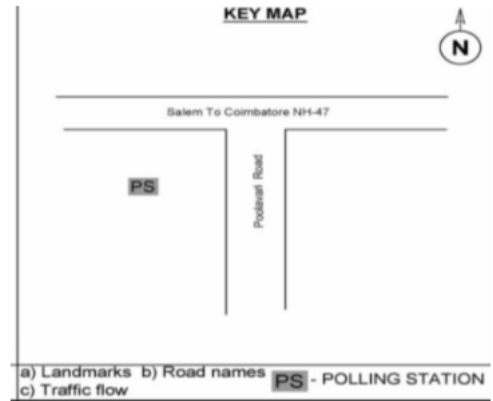

Google Map View

Polling Station Building Front View

Polling Station Front View

Cad View

Key MAP View

1 பெயர் : பிரகாஷ் தந்தை பெயர் : சென்றாயன் வீட்டு எண் : 1/63 வயது : 23 பாலினம் : ஆண் Photo is available	ROS1946078	2 பெயர் : சரோஜினி கணவர் பெயர் : உமாகாந்த் வீட்டு எண் : 1/110-1 வயது : 69 பாலினம் : பெண் Photo is available	ROS1900299	3 பெயர் : ராஜன் பாபு தந்தை பெயர் : உமாகாந்த் வீட்டு எண் : 1/110-1 வயது : 41 பாலினம் : ஆண் Photo is available	ROS1902709
4 பெயர் : தென்மொழி கணவர் பெயர் : ராஜன் பாபு வீட்டு எண் : 1/110-1 வயது : 29 பாலினம் : பெண் Photo is available	ROS1903566	5 பெயர் : பூபாலன் தந்தை பெயர் : சுப்பரமணி வீட்டு எண் : 2-124 வயது : 36 பாலினம் : ஆண் Photo is available	ROS0427534	6 பெயர் : சகாதேவன் தந்தை பெயர் : ராமசாமி வீட்டு எண் : 2-317 வயது : 66 பாலினம் : ஆண் Photo is available	ROS1491414
7 பெயர் : தங்கம் கணவர் பெயர் : சகாதேவன் வீட்டு எண் : 2-317 வயது : 57 பாலினம் : பெண் Photo is available	ROS1491422	8 பெயர் : சென்றாயன் தந்தை பெயர் : முத்துகவுண்டர் வீட்டு எண் : 2-318 வயது : 75 பாலினம் : ஆண் Photo is available	HKR4406971	9 பெயர் : அறிவுழகன் தந்தை பெயர் : சென்றாயன் வீட்டு எண் : 2-318 வயது : 49 பாலினம் : ஆண் Photo is available	ROS1491430
10 பெயர் : பழனியம்மாள் கணவர் பெயர் : அறிவுழகன் வீட்டு எண் : 2-318 வயது : 44 பாலினம் : பெண் Photo is available	ROS0681767	11 பெயர் : ஆசைத்தம்பி தந்தை பெயர் : சென்றாயன் வீட்டு எண் : 2-318 வயது : 43 பாலினம் : ஆண் Photo is available	HKR4866810	12 பெயர் : பெருமாள் தந்தை பெயர் : முத்துகவுண்டர் வீட்டு எண் : 2-319 வயது : 80 பாலினம் : ஆண் Photo is available	ROS1491448
13 பெயர் : பெருமாயி கணவர் பெயர் : பெருமாள் வீட்டு எண் : 2-319 வயது : 70 பாலினம் : பெண் Photo is available	ROS1491455	14 பெயர் : முத்துகுமரன் தந்தை பெயர் : பெருமாள் வீட்டு எண் : 2-319 வயது : 48 பாலினம் : ஆண் Photo is available	ROS1491463	15 பெயர் : லக்ஷ்மணன் கோவிந்தசாமி தந்தை பெயர் : கோவிந்தசாமி வீட்டு எண் : 2/320 வயது : 41 பாலினம் : ஆண் Photo is available	ROS2266724
16 பெயர் : ராஜலட்சுமி கணவர் பெயர் : திருமூர்த்தி வீட்டு எண் : 2/321 வயது : 34 பாலினம் : பெண் Photo is available	YJV0498121	17 பெயர் : திருமூர்த்தி பெ தந்தை பெயர் : பெருமாள் வீட்டு எண் : 2/321 வயது : 32 பாலினம் : ஆண் Photo is available	ROS0427559	18 பெயர் : ரம்யா தந்தை பெயர் : ராஜா வீட்டு எண் : 2-322 வயது : 29 பாலினம் : பெண் Photo is available	ROS0894485
19 பெயர் : சசிகுமார் தந்தை பெயர் : ராஜா வீட்டு எண் : 2/322 வயது : 26 பாலினம் : ஆண் Photo is available	ROS1898667	# 20 பெயர் : அமுதா கணவர் பெயர் : கோபாலகிருஷ்ணன் வீட்டு எண் : 2/328 வயது : 34 பாலினம் : பெண் Photo is available	ROS1904176	21 பெயர் : ஸ்ரீதர் தந்தை பெயர் : ராஜி வீட்டு எண் : 2/329 வயது : 25 பாலினம் : ஆண் Photo is available	ROS1900182
22 பெயர் : லட்சுமி கணவர் பெயர் : சீரங்கன் வீட்டு எண் : 2/346 வயது : 33 பாலினம் : பெண் Photo is available	ROS1899145	23 பெயர் : கோகிலா தந்தை பெயர் : சகாதேவன் வீட்டு எண் : 2-360 வயது : 31 பாலினம் : பெண் Photo is available	ROS0616367	24 பெயர் : சங்கீதா தந்தை பெயர் : சிவசங்கர் சிவசங்கர் வீட்டு எண் : 2/360 வயது : 23 பாலினம் : பெண் Photo is available	ROS2041408
25 பெயர் : அருண்குமார் தந்தை பெயர் : சந்திரன் வீட்டு எண் : 2/379 வயது : 26 பாலினம் : ஆண் Photo is available	ROS1904598	26 பெயர் : இளவரசன் தந்தை பெயர் : செந்தில்குமார் வீட்டு எண் : 2/386 வயது : 25 பாலினம் : ஆண் Photo is available	ROS1840123	27 பெயர் : தேவசுதன் தந்தை பெயர் : அண்ணாமலை வீட்டு எண் : 2-399-1 வயது : 45 பாலினம் : ஆண் Photo is available	ROS0427583
28 பெயர் : ரேணுகா கணவர் பெயர் : தேவசுதன் வீட்டு எண் : 2-399-1 வயது : 38 பாலினம் : பெண் Photo is available	ROS0427575	29 பெயர் : சரவணன் தந்தை பெயர் : பழனியப்பன் வீட்டு எண் : 2/438 வயது : 24 பாலினம் : ஆண் Photo is available	ROS1901818	30 பெயர் : சரண்யா கணவர் பெயர் : பத்மநாதன் வீட்டு எண் : 2/454 வயது : 24 பாலினம் : பெண் Photo is available	ROS1903913