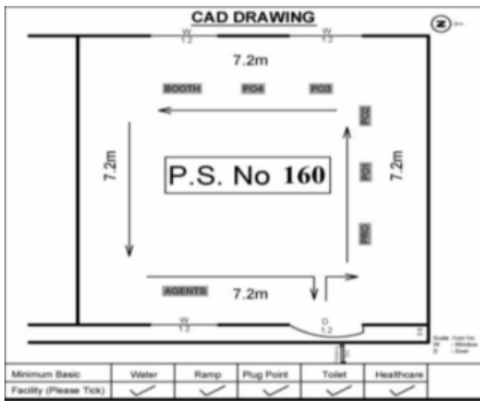

Google Map View

Polling Station Building Front View

Polling Station Front View

Cad View

Key MAP View

1 பெயர் : பிரகாஷ் தந்தை பெயர் : சென்றாயன் வீட்டு எண் : 1/63 வயது : 23 பாலினம் : ஆண் Photo is available	ROS1946078	2 பெயர் : சரோஜினி கணவர் பெயர் : உமாகாந்த் வீட்டு எண் : 1/110-1 வயது : 69 பாலினம் : பெண் Photo is available	ROS1900299	3 பெயர் : ராஜன் பாபு தந்தை பெயர் : உமாகாந்த் வீட்டு எண் : 1/110-1 வயது : 41 பாலினம் : ஆண் Photo is available	ROS1902709
4 பெயர் : தென்மொழி கணவர் பெயர் : ராஜன் பாபு வீட்டு எண் : 1/110-1 வயது : 29 பாலினம் : பெண் Photo is available	ROS1903566	5 பெயர் : பூபாலன் தந்தை பெயர் : சுப்பரமணி வீட்டு எண் : 2-124 வயது : 36 பாலினம் : ஆண் Photo is available	ROS0427534	6 பெயர் : சகாதேவன் தந்தை பெயர் : ராமசாமி வீட்டு எண் : 2-317 வயது : 66 பாலினம் : ஆண் Photo is available	ROS1491414
7 பெயர் : தங்கம் கணவர் பெயர் : சகாதேவன் வீட்டு எண் : 2-317 வயது : 57 பாலினம் : பெண் Photo is available	ROS1491422	8 பெயர் : சென்றாயன் தந்தை பெயர் : முத்துகவுண்டர் வீட்டு எண் : 2-318 வயது : 75 பாலினம் : ஆண் Photo is available	HKR4406971	9 பெயர் : அறிவுழகன் தந்தை பெயர் : சென்றாயன் வீட்டு எண் : 2-318 வயது : 49 பாலினம் : ஆண் Photo is available	ROS1491430
10 பெயர் : பழனியம்மாள் கணவர் பெயர் : அறிவுழகன் வீட்டு எண் : 2-318 வயது : 44 பாலினம் : பெண் Photo is available	ROS0681767	11 பெயர் : ஆசைத்தம்பி தந்தை பெயர் : சென்றாயன் வீட்டு எண் : 2-318 வயது : 43 பாலினம் : ஆண் Photo is available	HKR4866810	12 பெயர் : பெருமாள் தந்தை பெயர் : முத்துகவுண்டர் வீட்டு எண் : 2-319 வயது : 80 பாலினம் : ஆண் Photo is available	ROS1491448
13 பெயர் : பெருமாயி கணவர் பெயர் : பெருமாள் வீட்டு எண் : 2-319 வயது : 70 பாலினம் : பெண் Photo is available	ROS1491455	14 பெயர் : முத்துகுமரன் தந்தை பெயர் : பெருமாள் வீட்டு எண் : 2-319 வயது : 48 பாலினம் : ஆண் Photo is available	ROS1491463	15 பெயர் : லக்ஷ்மணன் கோவிந்தசாமி தந்தை பெயர் : கோவிந்தசாமி வீட்டு எண் : 2/320 வயது : 41 பாலினம் : ஆண் Photo is available	ROS2266724
16 பெயர் : ராஜலட்சுமி கணவர் பெயர் : திருமூர்த்தி வீட்டு எண் : 2/321 வயது : 34 பாலினம் : பெண் Photo is available	YJV0498121	17 பெயர் : திருமூர்த்தி பெ தந்தை பெயர் : பெருமாள் வீட்டு எண் : 2/321 வயது : 32 பாலினம் : ஆண் Photo is available	ROS0427559	18 பெயர் : ரம்யா தந்தை பெயர் : ராஜா வீட்டு எண் : 2-322 வயது : 29 பாலினம் : பெண் Photo is available	ROS0894485
19 பெயர் : சசிகுமார் தந்தை பெயர் : ராஜா வீட்டு எண் : 2/322 வயது : 26 பாலினம் : ஆண் Photo is available	ROS1898667	# 20 பெயர் : அமுதா கணவர் பெயர் : கோபாலகிருஷ்ணன் வீட்டு எண் : 2/328 வயது : 34 பாலினம் : பெண் Photo is available	ROS1904176	21 பெயர் : ஸ்ரீதர் தந்தை பெயர் : ராஜி வீட்டு எண் : 2/329 வயது : 25 பாலினம் : ஆண் Photo is available	ROS1900182
22 பெயர் : லட்சுமி கணவர் பெயர் : சீரங்கன் வீட்டு எண் : 2/346 வயது : 33 பாலினம் : பெண் Photo is available	ROS1899145	23 பெயர் : கோகிலா தந்தை பெயர் : சகாதேவன் வீட்டு எண் : 2-360 வயது : 31 பாலினம் : பெண் Photo is available	ROS0616367	24 பெயர் : சங்கீதா தந்தை பெயர் : சிவசங்கர் சிவசங்கர் வீட்டு எண் : 2/360 வயது : 23 பாலினம் : பெண் Photo is available	ROS2041408
25 பெயர் : அருண்குமார் தந்தை பெயர் : சந்திரன் வீட்டு எண் : 2/379 வயது : 26 பாலினம் : ஆண் Photo is available	ROS1904598	26 பெயர் : இளவரசன் தந்தை பெயர் : செந்தில்குமார் வீட்டு எண் : 2/386 வயது : 25 பாலினம் : ஆண் Photo is available	ROS1840123	27 பெயர் : தேவசுதன் தந்தை பெயர் : அண்ணாமலை வீட்டு எண் : 2-399-1 வயது : 45 பாலினம் : ஆண் Photo is available	ROS0427583
28 பெயர் : ரேணுகா கணவர் பெயர் : தேவசுதன் வீட்டு எண் : 2-399-1 வயது : 38 பாலினம் : பெண் Photo is available	ROS0427575	29 பெயர் : சரவணன் தந்தை பெயர் : பழனியப்பன் வீட்டு எண் : 2/438 வயது : 24 பாலினம் : ஆண் Photo is available	ROS1901818	30 பெயர் : சரண்யா கணவர் பெயர் : பத்மநாதன் வீட்டு எண் : 2/454 வயது : 24 பாலினம் : பெண் Photo is available	ROS1903913