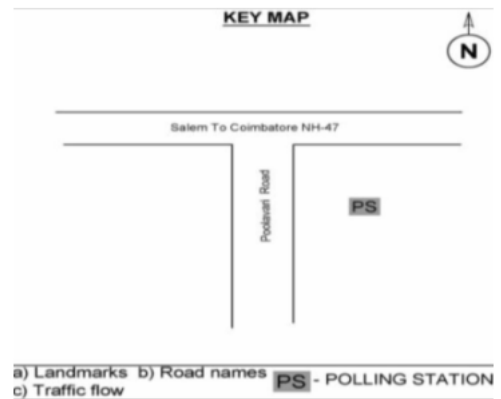

Google Map View

Polling Station Building Front View

Polling Station Front View

Cad View

Key MAP View

1 பெயர் : முத்துபொண்ணு கணவர் பெயர்: வையாபுரி வீட்டு எண் : 4-69 வயது : 72 பாலினம் : பெண் Photo is available	ROS2282986	2 பெயர் : லட்சுமி கணவர் பெயர்: ராஜப்பன் வீட்டு எண் : 5-5 வயது : 59 பாலினம் : பெண் Photo is available	ROS1440106	3 பெயர் : ராஜமாணிக்கம் தந்தை பெயர்: ராஜப்பன் வீட்டு எண் : 5-5 வயது : 46 பாலினம் : ஆண் Photo is available	ROS1440114
4 பெயர் : உமாவதி கணவர் பெயர்: ராஜமாணிக்கம் வீட்டு எண் : 5/5 வயது : 38 பாலினம் : பெண் Photo is available	SMX0521773	5 பெயர் : சின்னப்பையன் தந்தை பெயர்: சின்னத்தம்பிகவுண்டர் வீட்டு எண் : 5-7 வயது : 66 பாலினம் : ஆண் Photo is available	ROS1440122	6 பெயர் : பெருமாயி கணவர் பெயர்: சின்னப்பையன் வீட்டு எண் : 5-7 வயது : 60 பாலினம் : பெண் Photo is available	ROS1440130
7 பெயர் : நாகரத்தினம் தந்தை பெயர்: பாலசுப்ரமணி வீட்டு எண் : 5-7 வயது : 33 பாலினம் : ஆண் Photo is available	ROS0427948	8 பெயர் : ராஜேஷ்கண்ணா தந்தை பெயர்: பாலகிருஷ்ணன் வீட்டு எண் : 5/7 வயது : 21 பாலினம் : ஆண் Photo is available	ROS2264133	9 பெயர் : புவனேஷ்கண்ணா தந்தை பெயர்: பாலகிருஷ்ணன் வீட்டு எண் : 5/7 வயது : 19 பாலினம் : ஆண் Photo is available	ROS2264083
10 பெயர் : பச்சமுத்து தந்தை பெயர்: சின்னத்தம்பிகவுண்டர் வீட்டு எண் : 5-8 வயது : 76 பாலினம் : ஆண் Photo is available	ROS1440148	11 பெயர் : ராணி கணவர் பெயர்: பச்சமுத்து வீட்டு எண் : 5-8 வயது : 57 பாலினம் : பெண் Photo is available	ROS1440155	12 பெயர் : சரவணன் தந்தை பெயர்: பச்சமுத்து வீட்டு எண் : 5/8 வயது : 51 பாலினம் : ஆண் Photo is available	ROS1924497
13 பெயர் : பாக்ய லட்சுமி தந்தை பெயர்: பச்சமுத்து வீட்டு எண் : 5-8 வயது : 35 பாலினம் : பெண் Photo is available	ROS0524033	14 பெயர் : பாலகிருஷ்ணன் தந்தை பெயர்: சின்னப்பையன் வீட்டு எண் : 5-9 வயது : 50 பாலினம் : ஆண் Photo is available	ROS1440171	15 பெயர் : தேன்மொழி கணவர் பெயர்: பாலகிருஷ்ணன் வீட்டு எண் : 5-9 வயது : 41 பாலினம் : பெண் Photo is available	HKR2321743
16 பெயர் : ரவி தந்தை பெயர்: கருப்பண்ணன் வீட்டு எண் : 5-10 வயது : 58 பாலினம் : ஆண் Photo is available	ROS1440189	17 பெயர் : சமதி கணவர் பெயர்: ரவி வீட்டு எண் : 5-10 வயது : 43 பாலினம் : பெண் Photo is available	LVY1535251	18 பெயர் : பாரிவேல் தந்தை பெயர்: ரவி வீட்டு எண் : 5/10 வயது : 21 பாலினம் : ஆண் Photo is available	ROS2093672
19 பெயர் : ரம்யா தந்தை பெயர்: ரவி வீட்டு எண் : 5/10 வயது : 20 பாலினம் : பெண் Photo is available	ROS2227866	E 20 பெயர் : கந்தசாமி தந்தை பெயர்: ஆறுமுகம் வீட்டு எண் : 5-11 வயது : 66 பாலினம் : ஆண் Photo is available	ROS1440197	21 பெயர் : அம்சா கணவர் பெயர்: கந்தசாமி வீட்டு எண் : 5-11 வயது : 60 பாலினம் : பெண் Photo is available	HKR2321537
22 பெயர் : அருள் சங்கர் தந்தை பெயர்: கந்தசாமி வீட்டு எண் : 5-11 வயது : 42 பாலினம் : ஆண் Photo is available	HKR2322337	23 பெயர் : சுகுணாதேவி கணவர் பெயர்: அருள்சேகர் வீட்டு எண் : 5-11 வயது : 41 பாலினம் : பெண் Photo is available	ROS0041178	24 பெயர் : சின்னையன் தந்தை பெயர்: பச்சமுத்து வீட்டு எண் : 5-13 வயது : 52 பாலினம் : ஆண் Photo is available	ROS1440205
25 பெயர் : செல்வி கணவர் பெயர்: சின்னையன் வீட்டு எண் : 5-13 வயது : 46 பாலினம் : பெண் Photo is available	HKR2321933	26 பெயர் : மணிமேகலை கணவர் பெயர்: சின்னையன் வீட்டு எண் : 5-13 வயது : 44 பாலினம் : பெண் Photo is available	HKR1203785	27 பெயர் : மணிகண்டன் தாயின் பெயர்: ஈஸ்வரி வீட்டு எண் : 5-13 வயது : 32 பாலினம் : ஆண் Photo is available	ROS0681833
28 பெயர் : பாரதி தந்தை பெயர்: சின்னையன் வீட்டு எண் : 5/13 வயது : 26 பாலினம் : பெண் Photo is available	ROS0996827	29 பெயர் : பிரியதர்ஷினி தந்தை பெயர்: சின்னையன் வீட்டு எண் : 5/13 வயது : 25 பாலினம் : பெண் Photo is available	ROS1030188	30 பெயர் : வேலு தந்தை பெயர்: பச்சமுத்து வீட்டு எண் : 5-14 வயது : 67 பாலினம் : ஆண் Photo is available	ROS1440213