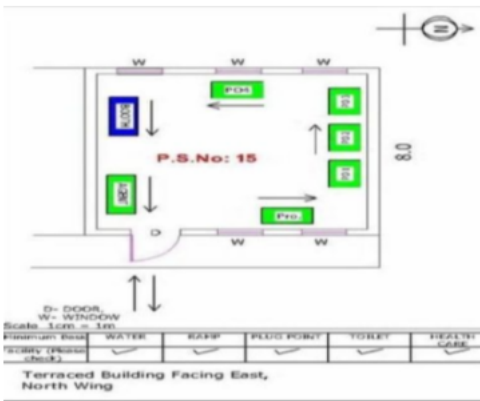

Google Map View

Polling Station Building Front View

Polling Station Front View

Cad View

Key MAP View

சட்டமன்றத் தொகுதியின் எண் மற்றும் பெயர் : 91-வீரபாளையம் மற்றும் பெயர் : 1-மாறமங்கலத்துப்பட்டி (வ.கி) மற்றும் (ஊ), வார்டு1, குறிஞ்சிநகர் பிரிவு எண் மற்றும் பெயர்