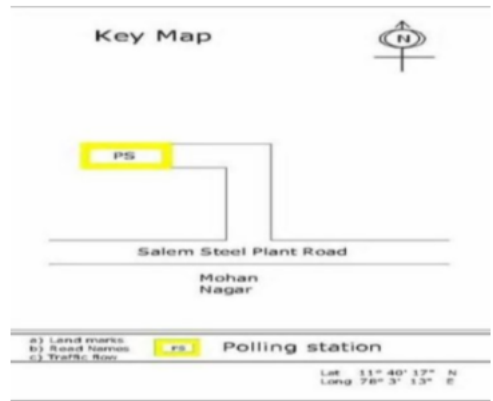

Google Map View

Polling Station Building Front View

Polling Station Front View

Cad View

Key MAP View

சட்டமன்றத் தொகுதியின் எண் மற்றும் பெயர் : 91-வீரபாளையம் மற்றும் பெயர் : 1-மாறமங்கலத்துப்பட்டி (வ.கி) மற்றும் (ஊ), வார்டு1, குறிஞ்சிநகர் பிரிவு எண் மற்றும் பெயர்