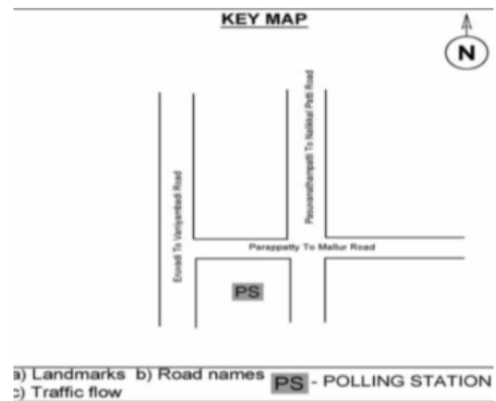

Nazri Naksha

Google Map View

Polling Station Building Front View

Polling Station Front View

Cad View

Key MAP View

1 பெயர் : பாப்பா கணவர் பெயர்: குப்புநாயக்கர் வீட்டு எண் : 1-1-2 வயது : 58 பாலினம் : பெண் Photo is available	ROS1449214	2 பெயர் : கொண்டவநாயக்கர் தந்தை பெயர்: குப்புநாயக்கர் வீட்டு எண் : 1-1 வயது : 41 பாலினம் : ஆண் Photo is available	BDW2232387	3 பெயர் : சிவமணி கணவர் பெயர்: கொண்டவ நாயக்கர் வீட்டு எண் : 1/1 வயது : 35 பாலினம் : பெண் Photo is available	ROS1848076
4 பெயர் : விஜயா கணவர் பெயர்: பொம்மநாயக்கன் வீட்டு எண் : 1-1-2 வயது : 35 பாலினம் : பெண் Photo is available	ROS0428136	5 பெயர் : குப்புசாமி தந்தை பெயர்: காம நாயக்கர் வீட்டு எண் : 1/1/7 வயது : 23 பாலினம் : ஆண் Photo is available	ROS2039097	6 பெயர் : பொம்மநாயக்கர் தந்தை பெயர்: அப்புநாயக்கர் வீட்டு எண் : 1-2 வயது : 71 பாலினம் : ஆண் Photo is available	ROS1449222
7 பெயர் : பொம்மக்காள் கணவர் பெயர்: பொம்மநாயக்கர் வீட்டு எண் : 1-2 வயது : 59 பாலினம் : பெண் Photo is available	ROS1449230	8 பெயர் : கொண்டவநாயக்கர் தந்தை பெயர்: கொண்டவநாயக்கர் வீட்டு எண் : 1-4 வயது : 63 பாலினம் : ஆண் Photo is available	ROS1449248	9 பெயர் : கொண்டக்கா கணவர் பெயர்: கொண்டவநாயக்கர் வீட்டு எண் : 1-4 வயது : 45 பாலினம் : பெண் Photo is available	BDW2231918
10 பெயர் : பொம்மக்காள் கணவர் பெயர்: கொண்டவநாயக்கர் வீட்டு எண் : 1-4 வயது : 41 பாலினம் : பெண் Photo is available	BDW2231595	11 பெயர் : ஜெயம்பு கு கணவர் பெயர்: குப்புராஜ் வீட்டு எண் : 1/4 வயது : 30 பாலினம் : பெண் Photo is available	ROS2313948	12 பெயர் : குப்புராஜ் தந்தை பெயர்: கொண்டையன் வீட்டு எண் : 1/4 வயது : 25 பாலினம் : ஆண் Photo is available	ROS1044064
13 பெயர் : கனகராஜ் தந்தை பெயர்: கொண்டவநாயக்கர் வீட்டு எண் : 1/4 வயது : 22 பாலினம் : ஆண் Photo is available	ROS2042539	14 பெயர் : பொம்மக்காள் கணவர் பெயர்: காமநாயக்கர் வீட்டு எண் : 1-6 வயது : 71 பாலினம் : பெண் Photo is available	BDW2232684	15 பெயர் : அப்புசாமி தந்தை பெயர்: காமநாயக்கர் வீட்டு எண் : 1-6 வயது : 44 பாலினம் : ஆண் Photo is available	BDW1433044
16 பெயர் : செல்வமாள கணவர் பெயர்: அப்புசாமி வீட்டு எண் : 1-6 வயது : 40 பாலினம் : பெண் Photo is available	BDW3254026	17 பெயர் : கார்த்திக் தந்தை பெயர்: பழனிவேல் வீட்டு எண் : 1/13 வயது : 24 பாலினம் : ஆண் Photo is available	ROS2015964	18 பெயர் : சிவா தந்தை பெயர்: குட்டி காவேரி வீட்டு எண் : 1-68/1 வயது : 23 பாலினம் : ஆண் Photo is available	ROS2015949
19 பெயர் : கார்த்தி தந்தை பெயர்: மது வீட்டு எண் : 1/76 வயது : 32 பாலினம் : ஆண் Photo is available	ROS2017697	20 பெயர் : ஆனந்தன் தந்தை பெயர்: சந்தானம் வீட்டு எண் : 2/106 வயது : 31 பாலினம் : ஆண் Photo is available	ROS0524579	21 பெயர் : சரண்யா கணவர் பெயர்: ஆனந்தன் வீட்டு எண் : 2/106 வயது : 26 பாலினம் : பெண் Photo is available	ROS2041804
22 பெயர் : ஜெயராமன் தந்தை பெயர்: முத்துசாமி வீட்டு எண் : 2/106-1 வயது : 57 பாலினம் : ஆண் Photo is available	ROS1274802	23 பெயர் : தமிழ்செல்வி தந்தை பெயர்: ஜெயராமன் வீட்டு எண் : 2/106-1 வயது : 28 பாலினம் : பெண் Photo is available	ROS0832253	24 பெயர் : சசிகுமார் தந்தை பெயர்: சந்தானம் வீட்டு எண் : 2/106-1 வயது : 27 பாலினம் : ஆண் Photo is available	ROS2009306
25 பெயர் : கஸ்தூரி கணவர் பெயர்: நந்தகுமார் வீட்டு எண் : 162 வயது : 28 பாலினம் : பெண் Photo is available	ROS1105758				