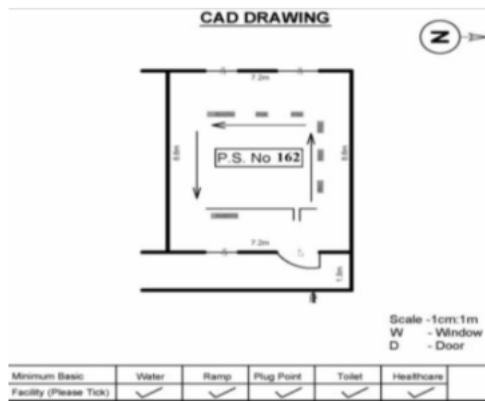

Nazri Naksha

Google Map View

Polling Station Building Front View

Polling Station Front View

Cad View

Key MAP View

1 பெயர் : பாப்பா கணவர் பெயர்: குப்புநாயக்கர் வீட்டு எண் : 1-1-2 வயது : 58 பாலினம் : பெண் Photo is available	ROS1449214	2 பெயர் : கொண்டவநாயக்கர் தந்தை பெயர்: குப்புநாயக்கர் வீட்டு எண் : 1-1 வயது : 41 பாலினம் : ஆண் Photo is available	BDW2232387	3 பெயர் : சிவமணி கணவர் பெயர்: கொண்டவ நாயக்கர் வீட்டு எண் : 1/1 வயது : 35 பாலினம் : பெண் Photo is available	ROS1848076
4 பெயர் : விஜயா கணவர் பெயர்: பொம்மநாயக்கன் வீட்டு எண் : 1-1-2 வயது : 35 பாலினம் : பெண் Photo is available	ROS0428136	5 பெயர் : குப்புசாமி தந்தை பெயர்: காம நாயக்கர் வீட்டு எண் : 1/1/7 வயது : 23 பாலினம் : ஆண் Photo is available	ROS2039097	6 பெயர் : பொம்மநாயக்கர் தந்தை பெயர்: அப்புநாயக்கர் வீட்டு எண் : 1-2 வயது : 71 பாலினம் : ஆண் Photo is available	ROS1449222
7 பெயர் : பொம்மக்காள் கணவர் பெயர்: பொம்மநாயக்கர் வீட்டு எண் : 1-2 வயது : 59 பாலினம் : பெண் Photo is available	ROS1449230	8 பெயர் : கொண்டவநாயக்கர் தந்தை பெயர்: கொண்டவநாயக்கர் வீட்டு எண் : 1-4 வயது : 63 பாலினம் : ஆண் Photo is available	ROS1449248	9 பெயர் : கொண்டக்கா கணவர் பெயர்: கொண்டவநாயக்கர் வீட்டு எண் : 1-4 வயது : 45 பாலினம் : பெண் Photo is available	BDW2231918
10 பெயர் : பொம்மக்காள் கணவர் பெயர்: கொண்டவநாயக்கர் வீட்டு எண் : 1-4 வயது : 41 பாலினம் : பெண் Photo is available	BDW2231595	11 பெயர் : ஜெயம்பு கு கணவர் பெயர்: குப்புராஜ் வீட்டு எண் : 1/4 வயது : 30 பாலினம் : பெண் Photo is available	ROS2313948	12 பெயர் : குப்புராஜ் தந்தை பெயர்: கொண்டையன் வீட்டு எண் : 1/4 வயது : 25 பாலினம் : ஆண் Photo is available	ROS1044064
13 பெயர் : கனகராஜ் தந்தை பெயர்: கொண்டவநாயக்கர் வீட்டு எண் : 1/4 வயது : 22 பாலினம் : ஆண் Photo is available	ROS2042539	14 பெயர் : பொம்மக்காள் கணவர் பெயர்: காமநாயக்கர் வீட்டு எண் : 1-6 வயது : 71 பாலினம் : பெண் Photo is available	BDW2232684	15 பெயர் : அப்புசாமி தந்தை பெயர்: காமநாயக்கர் வீட்டு எண் : 1-6 வயது : 44 பாலினம் : ஆண் Photo is available	BDW1433044
16 பெயர் : செல்வமாள கணவர் பெயர்: அப்புசாமி வீட்டு எண் : 1-6 வயது : 40 பாலினம் : பெண் Photo is available	BDW3254026	17 பெயர் : கார்த்திக் தந்தை பெயர்: பழனிவேல் வீட்டு எண் : 1/13 வயது : 24 பாலினம் : ஆண் Photo is available	ROS2015964	18 பெயர் : சிவா தந்தை பெயர்: குட்டி காவேரி வீட்டு எண் : 1-68/1 வயது : 23 பாலினம் : ஆண் Photo is available	ROS2015949
19 பெயர் : கார்த்தி தந்தை பெயர்: மது வீட்டு எண் : 1/76 வயது : 32 பாலினம் : ஆண் Photo is available	ROS2017697	20 பெயர் : ஆனந்தன் தந்தை பெயர்: சந்தானம் வீட்டு எண் : 2/106 வயது : 31 பாலினம் : ஆண் Photo is available	ROS0524579	21 பெயர் : சரண்யா கணவர் பெயர்: ஆனந்தன் வீட்டு எண் : 2/106 வயது : 26 பாலினம் : பெண் Photo is available	ROS2041804
22 பெயர் : ஜெயராமன் தந்தை பெயர்: முத்துசாமி வீட்டு எண் : 2/106-1 வயது : 57 பாலினம் : ஆண் Photo is available	ROS1274802	23 பெயர் : தமிழ்செல்வி தந்தை பெயர்: ஜெயராமன் வீட்டு எண் : 2/106-1 வயது : 28 பாலினம் : பெண் Photo is available	ROS0832253	24 பெயர் : சசிகுமார் தந்தை பெயர்: சந்தானம் வீட்டு எண் : 2/106-1 வயது : 27 பாலினம் : ஆண் Photo is available	ROS2009306
25 பெயர் : கஸ்தூரி கணவர் பெயர்: நந்தகுமார் வீட்டு எண் : 162 வயது : 28 பாலினம் : பெண் Photo is available	ROS1105758				