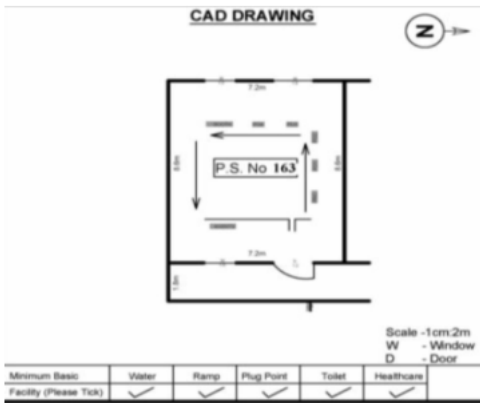

Google Map View

Polling Station Building Front View

Polling Station Front View

Cad View

Key MAP View

சட்டமன்றத் தொகுதியின் எண் மற்றும் பெயர் : 91-வீரபண்டி
பிரிவு எண் மற்றும் பெயர் 1-பாரப்பட்டி(வ.கி) மற்றும் (ஊ), வார்டு2,தேமநாயக்கனூர்