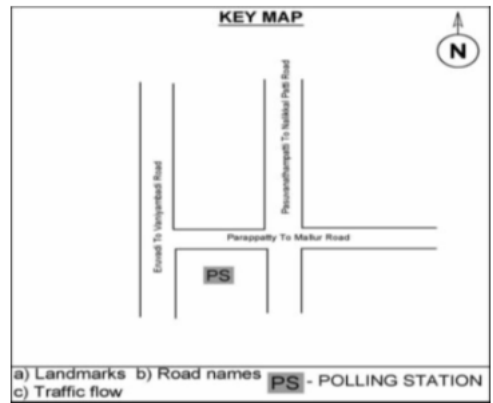

Google Map View

Polling Station Building Front View

Polling Station Front View

Cad View

Key MAP View

சட்டமன்றத் தொகுதியின் எண் மற்றும் பெயர் : 91-வீரபண்டி
பிரிவு எண் மற்றும் பெயர் 1-பாரப்பட்டி(வ.கி) மற்றும் (ஊ), வார்டு2,தேமநாயக்கனூர்