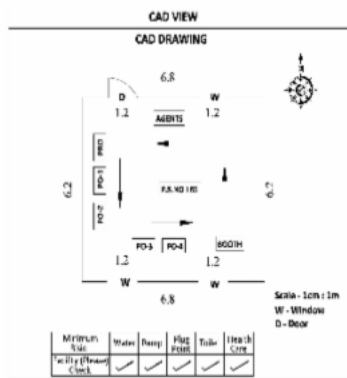

Google Map View

Polling Station Building Front View

Polling Station Front View

Cad View

Key MAP View

1 பெயர் : தனபாக்கியம் தந்தை பெயர்: குப்புசாமி வீட்டு எண் : 1-2-161 வயது : 58 பாலினம் : ஆண்	ROS0041673 Photo is available	2 பெயர் : அபிராமி தந்தை பெயர்: வெங்கடாசலம் வீட்டு எண் : 2/153-1 வயது : 24 பாலினம் : பெண்	ROS1881796 Photo is available	3 பெயர் : கேசவன் தந்தை பெயர்: செல்வகுமார் வீட்டு எண் : 3-4-135 வயது : 31 பாலினம் : ஆண்	ROS0525170 Photo is available
4 பெயர் : செல்வராஜ் தந்தை பெயர்: தாண்டாக்கவுண்டர் வீட்டு எண் : 3-4-146 வயது : 51 பாலினம் : ஆண்	BDW2861094 Photo is available	#2 5 பெயர் : கார்த்திகா செல்வராஜ் தந்தை பெயர்: செல்வராஜ் வீட்டு எண் : 3-4-146 வயது : 27 பாலினம் : பெண்	ROS0978445 Photo is available	6 பெயர் : மஷீலா தந்தை பெயர்: செல்வராஜ் வீட்டு எண் : 3/4-146 வயது : 25 பாலினம் : பெண்	ROS1882158 Photo is available
7 பெயர் : பிரகாஷ் தந்தை பெயர்: கந்தசாமி வீட்டு எண் : 3-4-169 வயது : 50 பாலினம் : ஆண்	ROS0428821 Photo is available	8 பெயர் : ஜெயமணி கணவர் பெயர்: பிரகாஷ் வீட்டு எண் : 3-4-169 வயது : 48 பாலினம் : பெண்	ROS0428813 Photo is available	9 பெயர் : சீதா கணவர் பெயர்: தேவராஜ் வீட்டு எண் : 3/4-178 வயது : 26 பாலினம் : பெண்	ROS1881978 Photo is available
10 பெயர் : நிர்மலா தந்தை பெயர்: சண்முகம் வீட்டு எண் : 4-5 வயது : 31 பாலினம் : பெண்	ROS0894444 Photo is available	11 பெயர் : கலையரசி தந்தை பெயர்: செல்வம் வீட்டு எண் : 4-5-8 வயது : 29 பாலினம் : பெண்	ROS0947622 Photo is available	12 பெயர் : பாலசந்தர் தாயின் பெயர்: பாக்கியம் வீட்டு எண் : 4-5-30 வயது : 31 பாலினம் : ஆண்	ROS0525204 Photo is available
13 பெயர் : பூபாலன் தந்தை பெயர்: கந்தசாமி வீட்டு எண் : 4-5-50 வயது : 31 பாலினம் : ஆண்	ROS0618058 Photo is available	14 பெயர் : கௌசல்யா கணவர் பெயர்: சங்கர் வீட்டு எண் : 4-5-73 வயது : 28 பாலினம் : பெண்	ROS0947655 Photo is available	15 பெயர் : மோகனப்பிரியா கணவர் பெயர்: அருள்குமார் வீட்டு எண் : 4-5-91 வயது : 38 பாலினம் : பெண்	ROS0525212 Photo is available
16 பெயர் : வாசுதேவன் தந்தை பெயர்: திருவாக்கவுண்டர் வீட்டு எண் : 4-5-94 வயது : 68 பாலினம் : ஆண்	ROS0227439 Photo is available	17 பெயர் : புகழேந்தி தந்தை பெயர்: வாசுதேவன் வீட்டு எண் : 4/5-94 வயது : 23 பாலினம் : ஆண்	ROS2011773 Photo is available	18 பெயர் : குமார் தாயின் பெயர்: காந்தா வீட்டு எண் : 4-5-103 வயது : 45 பாலினம் : ஆண்	ROS0041681 Photo is available
19 பெயர் : புவனேஸ்வரி கணவர் பெயர்: குமார் வீட்டு எண் : 4-5-103 வயது : 29 பாலினம் : பெண்	ROS0775536 Photo is available	20 பெயர் : மதியழகன் தந்தை பெயர்: சுப்பரமணி வீட்டு எண் : 4-5-109 வயது : 31 பாலினம் : ஆண்	ROS0525220 Photo is available	21 பெயர் : சௌந்தர்ராஜன் தந்தை பெயர்: முருகேசன் வீட்டு எண் : 4-5-111 வயது : 30 பாலினம் : ஆண்	ROS0848770 Photo is available
22 பெயர் : ஹரிபாஸ்கரன் தந்தை பெயர்: வெங்கடாசலம் வீட்டு எண் : 4-5-117 வயது : 29 பாலினம் : ஆண்	ROS0978403 Photo is available	23 பெயர் : கவிதா கணவர் பெயர்: சோமு வீட்டு எண் : 4-5-126 வயது : 33 பாலினம் : பெண்	ROS0525238 Photo is available	24 பெயர் : கலையரசன் தந்தை பெயர்: மாணிக்கம் வீட்டு எண் : 4/5-131 வயது : 21 பாலினம் : ஆண்	ROS2309094 Photo is available
25 பெயர் : சிவகாமி கணவர் பெயர்: மாரியப்பன் வீட்டு எண் : 4-5-144 வயது : 45 பாலினம் : பெண்	ROS0227405 Photo is available	26 பெயர் : கார்த்திக் வெ தந்தை பெயர்: வெங்கடாசலம் வீட்டு எண் : 4/20 வயது : 24 பாலினம் : ஆண்	ROS2269942 Photo is available	27 பெயர் : ஷர்மிளா தந்தை பெயர்: தனபால் வீட்டு எண் : 4/33-1 வயது : 22 பாலினம் : பெண்	ROS2042042 Photo is available
28 பெயர் : தங்கமணி கணவர் பெயர்: அல்லிமுத்து வீட்டு எண் : 4-51 வயது : 52 பாலினம் : பெண்	ROS0525246 Photo is available	29 பெயர் : திருக்குமரன் சி தந்தை பெயர்: சிவன் வீட்டு எண் : 4-51 வயது : 19 பாலினம் : ஆண்	ROS2319739 Photo is available	30 பெயர் : தர்ஷினி கணவர் பெயர்: பூபால் வீட்டு எண் : 4/93 வயது : 23 பாலினம் : பெண்	ROS2088268 Photo is available