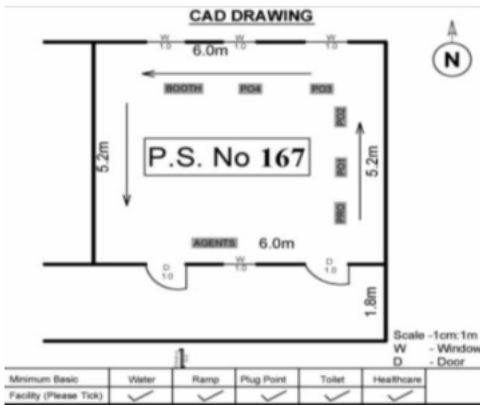

Google Map View

Polling Station Building Front View

Polling Station Front View

Cad View

Key MAP View

1 பெயர் : முருகேசன் தந்தை பெயர்: சுப்பிரமணி வீட்டு எண் : 1-233 வயது : 63 பாலினம் : ஆண்	BDW3120714 Photo is available	2 பெயர் : சகுந்தலா கணவர் பெயர்: முருகேசன் வீட்டு எண் : 1-233 வயது : 55 பாலினம் : பெண்	BDW3120722 Photo is available	3 பெயர் : புவனேஸ்வரி கணவர் பெயர்: முத்துசாமி வீட்டு எண் : 2-2-26 வயது : 36 பாலினம் : பெண்	ROS0228577 Photo is available
4 பெயர் : கீதா கணவர் பெயர்: செந்தில் குமார் வீட்டு எண் : 2-2-96 வயது : 36 பாலினம் : பெண்	ROS0228783 Photo is available	5 பெயர் : சத்தியா கணவர் பெயர்: மணிமாறன் வீட்டு எண் : 2-4 வயது : 37 பாலினம் : பெண்	ROS0228932 Photo is available	6 பெயர் : மோகன்ராஜ் தந்தை பெயர்: சுப்பிரமணி வீட்டு எண் : 2-4 வயது : 37 பாலினம் : ஆண்	ROS0228775 Photo is available
7 பெயர் : கோகிலா கணவர் பெயர்: சண்முகம் வீட்டு எண் : 2-6B வயது : 35 பாலினம் : பெண்	ROS0228551 Photo is available	8 பெயர் : ஜெயக்குமார் தந்தை பெயர்: ஆறுமுகம் வீட்டு எண் : 2-15 வயது : 33 பாலினம் : ஆண்	ROS0332379 Photo is available	9 பெயர் : ரேவதி கணவர் பெயர்: பச்சமுத்து வீட்டு எண் : 2-31 வயது : 37 பாலினம் : பெண்	ROS0228510 Photo is available
10 பெயர் : சண்முகப்பிரியா சண்முகம் தந்தை பெயர்: சண்முகம் வீட்டு எண் : 2/31-2 வயது : 19 பாலினம் : பெண்	ROS2304624 Photo is available	11 பெயர் : கார்த்திக் தந்தை பெயர்: ஜெயராமன் வீட்டு எண் : 2-47 வயது : 35 பாலினம் : ஆண்	ROS0228569 Photo is available	12 பெயர் : வேல்முருகன் தந்தை பெயர்: பச்சமுத்து வீட்டு எண் : 2-56 வயது : 38 பாலினம் : ஆண்	ROS0228585 Photo is available
13 பெயர் : கணபதி தந்தை பெயர்: ராஜா வீட்டு எண் : 2-59 வயது : 35 பாலினம் : ஆண்	ROS0228882 Photo is available	14 பெயர் : பிரியா கணவர் பெயர்: கணபதி வீட்டு எண் : 2/59 வயது : 32 பாலினம் : பெண்	ROS2059541 Photo is available	15 பெயர் : புவனேஸ்வரி கணவர் பெயர்: வெங்கடாசலம் வீட்டு எண் : 2/59 வயது : 23 பாலினம் : பெண்	ROS2076354 Photo is available
16 பெயர் : ரங்கநாதன் தந்தை பெயர்: குப்பன் வீட்டு எண் : 2/68 வயது : 53 பாலினம் : ஆண்	ROS1995828 Photo is available	17 பெயர் : சஞ்சய் தந்தை பெயர்: அருணகிரி வீட்டு எண் : 2/75 வயது : 24 பாலினம் : ஆண்	ROS1935394 Photo is available	18 பெயர் : மீனாச்சி கணவர் பெயர்: ரங்கநாதன் வீட்டு எண் : 2/168 வயது : 50 பாலினம் : பெண்	ROS1995620 Photo is available
19 பெயர் : மணிகண்டன் தந்தை பெயர்: பச்சமுத்து வீட்டு எண் : 2/178 பட்டன் தேரு வயது : 32 பாலினம் : ஆண்	ROS0526491 Photo is available	20 பெயர் : கோமதி கணவர் பெயர்: விஜய குமார் வீட்டு எண் : 2-222 வயது : 34 பாலினம் : பெண்	ROS0526095 Photo is available	21 பெயர் : விஜயகுமார் தந்தை பெயர்: மாதையன் வீட்டு எண் : 2-222A வயது : 43 பாலினம் : ஆண்	ROS0618736 Photo is available
22 பெயர் : விஜய் தந்தை பெயர்: சீனிவாசன் வீட்டு எண் : 2/271 வயது : 26 பாலினம் : ஆண்	ROS0993196 Photo is available	23 பெயர் : லட்சுமி கணவர் பெயர்: கோவிந்தராஜ் வீட்டு எண் : 3-1 வயது : 66 பாலினம் : பெண்	ROS1471911 Photo is available	24 பெயர் : குணசேகரன் தந்தை பெயர்: கோவிந்தராஜ் வீட்டு எண் : 3-1 வயது : 56 பாலினம் : ஆண்	ROS1471929 Photo is available
25 பெயர் : மல்லிகா கணவர் பெயர்: மோகன் வீட்டு எண் : 3-1 வயது : 54 பாலினம் : பெண்	BDW1428200 Photo is available	26 பெயர் : சூமதி கணவர் பெயர்: குணசேகரன் வீட்டு எண் : 3-1 வயது : 49 பாலினம் : பெண்	BDW1310143 Photo is available	27 பெயர் : கு குரியப்பிரகாஷ் தந்தை பெயர்: குணசேகரன் வீட்டு எண் : 3/1ஏ வயது : 22 பாலினம் : ஆண்	ROS2179109 Photo is available
28 பெயர் : ராஜீ தந்தை பெயர்: சண்முகம் வீட்டு எண் : 3-3 வயது : 54 பாலினம் : ஆண்	BDW2146967 Photo is available	29 பெயர் : தங்கம் கணவர் பெயர்: ராஜீ வீட்டு எண் : 3-3 வயது : 48 பாலினம் : பெண்	ROS1755347 Photo is available	30 பெயர் : தீபக் தந்தை பெயர்: ராஜீ வீட்டு எண் : 3/3 வயது : 22 பாலினம் : ஆண்	ROS2155893 Photo is available