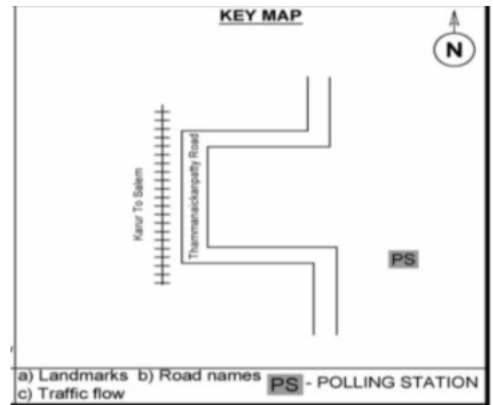

Google Map View

Polling Station Building Front View

Polling Station Front View

Cad View

Key MAP View

1 பெயர் : முருகேசன் தந்தை பெயர்: சுப்பிரமணி வீட்டு எண் : 1-233 வயது : 63 பாலினம் : ஆண்	BDW3120714 Photo is available	2 பெயர் : சகுந்தலா கணவர் பெயர்: முருகேசன் வீட்டு எண் : 1-233 வயது : 55 பாலினம் : பெண்	BDW3120722 Photo is available	3 பெயர் : புவனேஸ்வரி கணவர் பெயர்: முத்துசாமி வீட்டு எண் : 2-2-26 வயது : 36 பாலினம் : பெண்	ROS0228577 Photo is available
4 பெயர் : கீதா கணவர் பெயர்: செந்தில் குமார் வீட்டு எண் : 2-2-96 வயது : 36 பாலினம் : பெண்	ROS0228783 Photo is available	5 பெயர் : சத்தியா கணவர் பெயர்: மணிமாறன் வீட்டு எண் : 2-4 வயது : 37 பாலினம் : பெண்	ROS0228932 Photo is available	6 பெயர் : மோகன்ராஜ் தந்தை பெயர்: சுப்பிரமணி வீட்டு எண் : 2-4 வயது : 37 பாலினம் : ஆண்	ROS0228775 Photo is available
7 பெயர் : கோகிலா கணவர் பெயர்: சண்முகம் வீட்டு எண் : 2-6B வயது : 35 பாலினம் : பெண்	ROS0228551 Photo is available	8 பெயர் : ஜெயக்குமார் தந்தை பெயர்: ஆறுமுகம் வீட்டு எண் : 2-15 வயது : 33 பாலினம் : ஆண்	ROS0332379 Photo is available	9 பெயர் : ரேவதி கணவர் பெயர்: பச்சமுத்து வீட்டு எண் : 2-31 வயது : 37 பாலினம் : பெண்	ROS0228510 Photo is available
10 பெயர் : சண்முகப்பிரியா சண்முகம் தந்தை பெயர்: சண்முகம் வீட்டு எண் : 2/31-2 வயது : 19 பாலினம் : பெண்	ROS2304624 Photo is available	11 பெயர் : கார்த்திக் தந்தை பெயர்: ஜெயராமன் வீட்டு எண் : 2-47 வயது : 35 பாலினம் : ஆண்	ROS0228569 Photo is available	12 பெயர் : வேல்முருகன் தந்தை பெயர்: பச்சமுத்து வீட்டு எண் : 2-56 வயது : 38 பாலினம் : ஆண்	ROS0228585 Photo is available
13 பெயர் : கணபதி தந்தை பெயர்: ராஜா வீட்டு எண் : 2-59 வயது : 35 பாலினம் : ஆண்	ROS0228882 Photo is available	14 பெயர் : பிரியா கணவர் பெயர்: கணபதி வீட்டு எண் : 2/59 வயது : 32 பாலினம் : பெண்	ROS2059541 Photo is available	15 பெயர் : புவனேஸ்வரி கணவர் பெயர்: வெங்கடாசலம் வீட்டு எண் : 2/59 வயது : 23 பாலினம் : பெண்	ROS2076354 Photo is available
16 பெயர் : ரங்கநாதன் தந்தை பெயர்: குப்பன் வீட்டு எண் : 2/68 வயது : 53 பாலினம் : ஆண்	ROS1995828 Photo is available	17 பெயர் : சஞ்சய் தந்தை பெயர்: அருணகிரி வீட்டு எண் : 2/75 வயது : 24 பாலினம் : ஆண்	ROS1935394 Photo is available	18 பெயர் : மீனாச்சி கணவர் பெயர்: ரங்கநாதன் வீட்டு எண் : 2/168 வயது : 50 பாலினம் : பெண்	ROS1995620 Photo is available
19 பெயர் : மணிகண்டன் தந்தை பெயர்: பச்சமுத்து வீட்டு எண் : 2/178 பட்டன் தேரு வயது : 32 பாலினம் : ஆண்	ROS0526491 Photo is available	20 பெயர் : கோமதி கணவர் பெயர்: விஜய குமார் வீட்டு எண் : 2-222 வயது : 34 பாலினம் : பெண்	ROS0526095 Photo is available	21 பெயர் : விஜயகுமார் தந்தை பெயர்: மாதையன் வீட்டு எண் : 2-222A வயது : 43 பாலினம் : ஆண்	ROS0618736 Photo is available
22 பெயர் : விஜய் தந்தை பெயர்: சீனிவாசன் வீட்டு எண் : 2/271 வயது : 26 பாலினம் : ஆண்	ROS0993196 Photo is available	23 பெயர் : லட்சுமி கணவர் பெயர்: கோவிந்தராஜ் வீட்டு எண் : 3-1 வயது : 66 பாலினம் : பெண்	ROS1471911 Photo is available	24 பெயர் : குணசேகரன் தந்தை பெயர்: கோவிந்தராஜ் வீட்டு எண் : 3-1 வயது : 56 பாலினம் : ஆண்	ROS1471929 Photo is available
25 பெயர் : மல்லிகா கணவர் பெயர்: மோகன் வீட்டு எண் : 3-1 வயது : 54 பாலினம் : பெண்	BDW1428200 Photo is available	26 பெயர் : சூமதி கணவர் பெயர்: குணசேகரன் வீட்டு எண் : 3-1 வயது : 49 பாலினம் : பெண்	BDW1310143 Photo is available	27 பெயர் : கு குரியப்பிரகாஷ் தந்தை பெயர்: குணசேகரன் வீட்டு எண் : 3/1ஏ வயது : 22 பாலினம் : ஆண்	ROS2179109 Photo is available
28 பெயர் : ராஜீ தந்தை பெயர்: சண்முகம் வீட்டு எண் : 3-3 வயது : 54 பாலினம் : ஆண்	BDW2146967 Photo is available	29 பெயர் : தங்கம் கணவர் பெயர்: ராஜீ வீட்டு எண் : 3-3 வயது : 48 பாலினம் : பெண்	ROS1755347 Photo is available	30 பெயர் : தீபக் தந்தை பெயர்: ராஜீ வீட்டு எண் : 3/3 வயது : 22 பாலினம் : ஆண்	ROS2155893 Photo is available