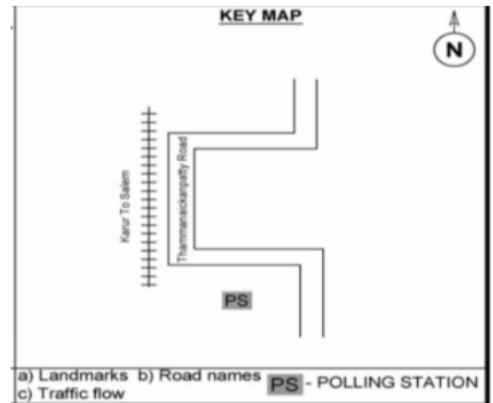

Cad View

Key MAP View