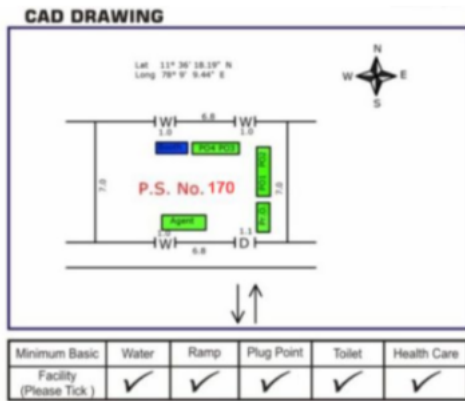

Google Map View

Polling Station Building Front View

Polling Station Front View

Cad View

Key MAP View

1 பெயர் : பச்சிம்மாள் கணவர் பெயர்: ராஜீ வீட்டு எண் : 1 வயது : 64 பாலினம் : பெண் Photo is available	ROS0978734	2 பெயர் : சாந்தி கணவர் பெயர்: மகாலிங்கம் வீட்டு எண் : 1 வயது : 46 பாலினம் : பெண் Photo is available	BDW1304278	3 பெயர் : கண்ணன் தந்தை பெயர்: பழனிசாமி வீட்டு எண் : 1 வயது : 28 பாலினம் : ஆண் Photo is available	ROS0948042
4 பெயர் : கமலா கணவர் பெயர்: பழனிசாமி வீட்டு எண் : 1-2-4 வயது : 61 பாலினம் : பெண் Photo is available	BDW3300134	5 பெயர் : சுரேஷ்பாபு தந்தை பெயர்: பழனிசாமி வீட்டு எண் : 1-2-4 வயது : 34 பாலினம் : ஆண் Photo is available	BDW2105914	6 பெயர் : கோகிலா தந்தை பெயர்: சுரேஷ்பாபு வீட்டு எண் : 1-2-4 வயது : 34 பாலினம் : பெண் Photo is available	ROS0229393
7 பெயர் : சரவணன் தந்தை பெயர்: ராஜீ வீட்டு எண் : 1-3 வயது : 57 பாலினம் : ஆண் Photo is available	BDW1303825	8 பெயர் : ரவி தந்தை பெயர்: ராஜீ வீட்டு எண் : 1-3 வயது : 53 பாலினம் : ஆண் Photo is available	BDW1303833	9 பெயர் : பூங்கொடி கணவர் பெயர்: ரவி வீட்டு எண் : 1-3 வயது : 48 பாலினம் : பெண் Photo is available	BDW2105492
10 பெயர் : கவிதா கணவர் பெயர்: ரவி வீட்டு எண் : 1-3 வயது : 45 பாலினம் : பெண் Photo is available	ROS0229427	11 பெயர் : பிரேமா எ பரிமளா கணவர் பெயர்: சரவணன் வீட்டு எண் : 1-3 வயது : 44 பாலினம் : பெண் Photo is available	BDW2105476	12 பெயர் : தமிழ்முருகன் தந்தை பெயர்: நடராஜன் வீட்டு எண் : 1-3 வயது : 33 பாலினம் : ஆண் Photo is available	ROS0526939
13 பெயர் : சுமதி தங்கராசு கணவர் பெயர்: தங்கராசு வீட்டு எண் : 1/4 வயது : 55 பாலினம் : பெண் Photo is available	ROS2266062	14 பெயர் : பாப்பாத்தி கணவர் பெயர்: மதுரைமுத்து வீட்டு எண் : 1-4-1 வயது : 81 பாலினம் : பெண் Photo is available	BDW2108249	15 பெயர் : மணிகண்டன் தந்தை பெயர்: அம்மையப்பன் வீட்டு எண் : 1-5 வயது : 35 பாலினம் : ஆண் Photo is available	ROS0307835
16 பெயர் : ச ஹரிஹரன் தந்தை பெயர்: ரா சரவணன் ரா சரவணன் வீட்டு எண் : 1/5 வயது : 21 பாலினம் : ஆண் Photo is available	ROS2171122	17 பெயர் : நடேசன் தந்தை பெயர்: பச்சமுத்து வீட்டு எண் : 1-7 வயது : 73 பாலினம் : ஆண் Photo is available	ROS1498609	18 பெயர் : ராமாயி கணவர் பெயர்: நடேசன் வீட்டு எண் : 1-7 வயது : 66 பாலினம் : பெண் Photo is available	ROS1498617
19 பெயர் : தண்சேகரன் தந்தை பெயர்: நடேசன் வீட்டு எண் : 1-7 வயது : 51 பாலினம் : ஆண் Photo is available	ROS1498625	20 பெயர் : குமார் தந்தை பெயர்: நடேசன் வீட்டு எண் : 1-7 வயது : 48 பாலினம் : ஆண் Photo is available	BDW2106516	21 பெயர் : மாரியப்பன் தந்தை பெயர்: நடேசன் வீட்டு எண் : 1-7 வயது : 45 பாலினம் : ஆண் Photo is available	BDW2106441
22 பெயர் : பூங்கொடி கணவர் பெயர்: குமார் வீட்டு எண் : 1-7 வயது : 40 பாலினம் : பெண் Photo is available	ROS0042721	23 பெயர் : ஜெயா கணவர் பெயர்: மாரியப்பன் வீட்டு எண் : 1-7 வயது : 39 பாலினம் : பெண் Photo is available	ROS0042739	24 பெயர் : கோபால் தாயின் பெயர்: நல்லம்மாள் வீட்டு எண் : 1-8 வயது : 76 பாலினம் : ஆண் Photo is available	ROS1498633
25 பெயர் : சகுந்தலா கணவர் பெயர்: கோபால் வீட்டு எண் : 1-8 வயது : 65 பாலினம் : பெண் Photo is available	ROS1498641	26 பெயர் : சுரேஷ் தாயின் பெயர்: சுந்தரம் வீட்டு எண் : 1-8 வயது : 46 பாலினம் : ஆண் Photo is available	ROS0229419	27 பெயர் : தீபா தந்தை பெயர்: கோபால் வீட்டு எண் : 1-8 வயது : 45 பாலினம் : பெண் Photo is available	BDW2105658
28 பெயர் : சங்கர் தந்தை பெயர்: கோபால் வீட்டு எண் : 1-8 வயது : 41 பாலினம் : ஆண் Photo is available	BDW2105674	29 பெயர் : மகாலிங்கம் தந்தை பெயர்: பச்சியண்ணன் வீட்டு எண் : 1-9-1 வயது : 50 பாலினம் : ஆண் Photo is available	ROS1498658	30 பெயர் : லாவண்யா தந்தை பெயர்: கணேசன் வீட்டு எண் : 1/10 வயது : 25 பாலினம் : பெண் Photo is available	ROS1975507