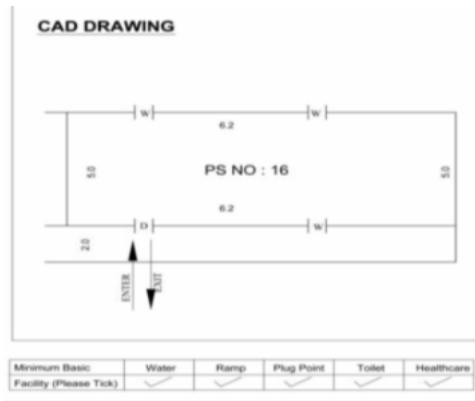

Google Map View

Polling Station Building Front View

Polling Station Front View

Cad View

Key MAP View

1 பெயர் : ராஜூ தந்தை பெயர்: குமாரசாமி வீட்டு எண் : 1-1 வயது : 63 பாலினம் : ஆண்	ROS0794826 Photo is available	2 பெயர் : கனகவள்ளி கணவர் பெயர்: கிருஷ்ணன் வீட்டு எண் : 1-1 வயது : 56 பாலினம் : பெண்	ROS0854489 Photo is available	3 பெயர் : தவமணி தந்தை பெயர்: கிருஷ்ணசாமி வீட்டு எண் : 1-1 வயது : 56 பாலினம் : ஆண்	ROS0485508 Photo is available
4 பெயர் : குமார் தந்தை பெயர்: ரத்தினம் வீட்டு எண் : 1-1 வயது : 49 பாலினம் : ஆண்	HKR2162790 Photo is available	5 பெயர் : விஜயலட்சுமி கணவர் பெயர்: சேட்டு வீட்டு எண் : 1-1 வயது : 43 பாலினம் : பெண்	HKR2158533 Photo is available	6 பெயர் : தனம் கணவர் பெயர்: பழனியப்பன் வீட்டு எண் : 1-1 வயது : 40 பாலினம் : பெண்	HKR2182665 Photo is available
7 பெயர் : பிரீத்தா கணவர் பெயர்: குமார் வீட்டு எண் : 1-1 வயது : 38 பாலினம் : பெண்	ROS0002139 Photo is available	8 பெயர் : பூந்தணு தந்தை பெயர்: அன்புமணி வீட்டு எண் : 1-1 வயது : 35 பாலினம் : ஆண்	ROS0352666 Photo is available	9 பெயர் : சத்யா தந்தை பெயர்: ராஜூ வீட்டு எண் : 1-1 வயது : 33 பாலினம் : பெண்	ROS0854497 Photo is available
10 பெயர் : சரவணன் தந்தை பெயர்: லட்சுமணன் வீட்டு எண் : 1-1-112A வயது : 58 பாலினம் : ஆண்	ROS0568121 Photo is available	11 பெயர் : கோமளா கணவர் பெயர்: சரவணன் வீட்டு எண் : 1-1-112A வயது : 42 பாலினம் : பெண்	ROS0568139 Photo is available	12 பெயர் : பி.ஜே.ரஞ்சித்ராஜ் தந்தை பெயர்: பி.ஜெயசீலன் வீட்டு எண் : 1-1/114அ வயது : 28 பாலினம் : ஆண்	ROS1037886 Photo is available
13 பெயர் : கங்காவல்லி கணவர் பெயர்: முத்துசாமி வீட்டு எண் : 1-1/114இ1 வயது : 55 பாலினம் : பெண்	ROS2088813 Photo is available	14 பெயர் : கோகுலகண்ணன் தந்தை பெயர்: முத்துசாமி வீட்டு எண் : 1-1-114E1 வயது : 37 பாலினம் : ஆண்	HKR4936944 Photo is available	15 பெயர் : முத்துசாமி தந்தை பெயர்: தீர்த்தான் வீட்டு எண் : 1-1/114ஏ1 எம்ஜிஜிஎஸ் இல்லம் வயது : 64 பாலினம் : ஆண்	HKR4936969 Photo is available
16 பெயர் : சத்யானந்த் தந்தை பெயர்: முத்துசாமி வீட்டு எண் : 1-1/114இ1 எம்ஜிஜிஎஸ் இல்லம் வயது : 33 பாலினம் : ஆண்	ROS0323873 Photo is available	17 பெயர் : ச. மாணிக்கம் தந்தை பெயர்: சந்திரன் வீட்டு எண் : 1-1-115 வயது : 26 பாலினம் : ஆண்	ROS1066760 Photo is available	18 பெயர் : ரசஷன் ஜெயஸ்லின் தந்தை பெயர்: திருவிசுரமன் வீட்டு எண் : 1-1-137 வயது : 32 பாலினம் : ஆண்	ROS0568188 Photo is available
19 பெயர் : செல்வம் தந்தை பெயர்: சித்தன் வீட்டு எண் : 1-1-139 வயது : 54 பாலினம் : ஆண்	HKR1575216 Photo is available	20 பெயர் : கலா கணவர் பெயர்: செல்வம் வீட்டு எண் : 1-1-139 வயது : 51 பாலினம் : பெண்	HKR1575208 Photo is available	# 21 பெயர் : சன்மதி தந்தை பெயர்: வெங்கடேசன் வீட்டு எண் : 1-1-139 வயது : 30 பாலினம் : பெண்	ROS0568048 Photo is available
22 பெயர் : ஆஷா தேவி கணவர் பெயர்: அன்பானந்தம் வீட்டு எண் : 1-1-144 வயது : 68 பாலினம் : பெண்	ROS0183285 Photo is available	23 பெயர் : சரஸ்வதி கணவர் பெயர்: ராஜேந்திரன் வீட்டு எண் : 1-1-144 வயது : 54 பாலினம் : பெண்	HKR2147254 Photo is available	24 பெயர் : பிரகாஷ் தந்தை பெயர்: இராஜேந்திரன் வீட்டு எண் : 1-1-144-A வயது : 34 பாலினம் : ஆண்	ROS0183160 Photo is available
25 பெயர் : அஜய்குமார் தந்தை பெயர்: குமாரசாமி வீட்டு எண் : 1-1-145 வயது : 35 பாலினம் : ஆண்	ROS0080465 Photo is available	26 பெயர் : சத்தியா கணவர் பெயர்: ராதாகிருஷ்ணன் வீட்டு எண் : 1-1-146 வயது : 38 பாலினம் : பெண்	ROS0183293 Photo is available	27 பெயர் : ரமேஷ் தந்தை பெயர்: நடராஜன் வீட்டு எண் : 1-1-146-4 வயது : 60 பாலினம் : ஆண்	HKR2161768 Photo is available
28 பெயர் : புவனேஸ்வரி கணவர் பெயர்: ரமேஷ் வீட்டு எண் : 1-1-146-4 வயது : 47 பாலினம் : பெண்	ROS0080473 Photo is available	#2 29 பெயர் : நிதிஷ் ரமேஷ் தந்தை பெயர்: ரமேஷ் வீட்டு எண் : 1-1/146-4 வயது : 25 பாலினம் : ஆண்	ROS1892561 Photo is available	30 பெயர் : பாப்பாத்தி கணவர் பெயர்: இருசப்பன் வீட்டு எண் : 1-1-148 வயது : 63 பாலினம் : பெண்	ROS0183343 Photo is available