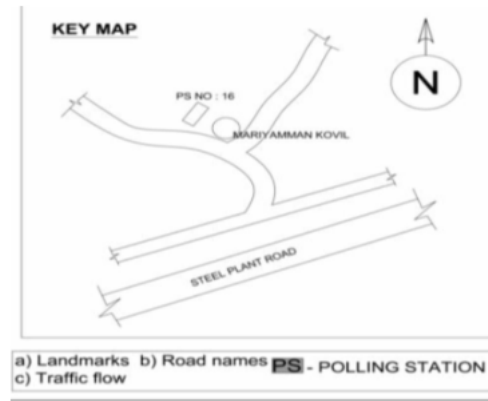

Google Map View

Polling Station Building Front View

Polling Station Front View

Cad View

Key MAP View

1 பெயர் : ராஜூ தந்தை பெயர்: குமாரசாமி வீட்டு எண் : 1-1 வயது : 63 பாலினம் : ஆண்	ROS0794826 Photo is available	2 பெயர் : கனகவள்ளி கணவர் பெயர்: கிருஷ்ணன் வீட்டு எண் : 1-1 வயது : 56 பாலினம் : பெண்	ROS0854489 Photo is available	3 பெயர் : தவமணி தந்தை பெயர்: கிருஷ்ணசாமி வீட்டு எண் : 1-1 வயது : 56 பாலினம் : ஆண்	ROS0485508 Photo is available
4 பெயர் : குமார் தந்தை பெயர்: ரத்தினம் வீட்டு எண் : 1-1 வயது : 49 பாலினம் : ஆண்	HKR2162790 Photo is available	5 பெயர் : விஜயலட்சுமி கணவர் பெயர்: சேட்டு வீட்டு எண் : 1-1 வயது : 43 பாலினம் : பெண்	HKR2158533 Photo is available	6 பெயர் : தனம் கணவர் பெயர்: பழனியப்பன் வீட்டு எண் : 1-1 வயது : 40 பாலினம் : பெண்	HKR2182665 Photo is available
7 பெயர் : பிரீத்தா கணவர் பெயர்: குமார் வீட்டு எண் : 1-1 வயது : 38 பாலினம் : பெண்	ROS0002139 Photo is available	8 பெயர் : பூந்தணு தந்தை பெயர்: அன்புமணி வீட்டு எண் : 1-1 வயது : 35 பாலினம் : ஆண்	ROS0352666 Photo is available	9 பெயர் : சத்யா தந்தை பெயர்: ராஜூ வீட்டு எண் : 1-1 வயது : 33 பாலினம் : பெண்	ROS0854497 Photo is available
10 பெயர் : சரவணன் தந்தை பெயர்: லட்சுமணன் வீட்டு எண் : 1-1-112A வயது : 58 பாலினம் : ஆண்	ROS0568121 Photo is available	11 பெயர் : கோமளா கணவர் பெயர்: சரவணன் வீட்டு எண் : 1-1-112A வயது : 42 பாலினம் : பெண்	ROS0568139 Photo is available	12 பெயர் : பி.ஜே.ரஞ்சித்ராஜ் தந்தை பெயர்: பி.ஜெயசீலன் வீட்டு எண் : 1-1/114அ வயது : 28 பாலினம் : ஆண்	ROS1037886 Photo is available
13 பெயர் : கங்காவல்லி கணவர் பெயர்: முத்துசாமி வீட்டு எண் : 1-1/114இ1 வயது : 55 பாலினம் : பெண்	ROS2088813 Photo is available	14 பெயர் : கோகுலகண்ணன் தந்தை பெயர்: முத்துசாமி வீட்டு எண் : 1-1-114E1 வயது : 37 பாலினம் : ஆண்	HKR4936944 Photo is available	15 பெயர் : முத்துசாமி தந்தை பெயர்: தீர்த்தான் வீட்டு எண் : 1-1/114ஏ1 எம்ஜிஜிஎஸ் இல்லம் வயது : 64 பாலினம் : ஆண்	HKR4936969 Photo is available
16 பெயர் : சத்யானந்த் தந்தை பெயர்: முத்துசாமி வீட்டு எண் : 1-1/114இ1 எம்ஜிஜிஎஸ் இல்லம் வயது : 33 பாலினம் : ஆண்	ROS0323873 Photo is available	17 பெயர் : ச. மாணிக்கம் தந்தை பெயர்: சந்திரன் வீட்டு எண் : 1-1-115 வயது : 26 பாலினம் : ஆண்	ROS1066760 Photo is available	18 பெயர் : ரசஷன் ஜெயஸ்லின் தந்தை பெயர்: திருவிசுரமன் வீட்டு எண் : 1-1-137 வயது : 32 பாலினம் : ஆண்	ROS0568188 Photo is available
19 பெயர் : செல்வம் தந்தை பெயர்: சித்தன் வீட்டு எண் : 1-1-139 வயது : 54 பாலினம் : ஆண்	HKR1575216 Photo is available	20 பெயர் : கலா கணவர் பெயர்: செல்வம் வீட்டு எண் : 1-1-139 வயது : 51 பாலினம் : பெண்	HKR1575208 Photo is available	# 21 பெயர் : சன்மதி தந்தை பெயர்: வெங்கடேசன் வீட்டு எண் : 1-1-139 வயது : 30 பாலினம் : பெண்	ROS0568048 Photo is available
22 பெயர் : ஆஷா தேவி கணவர் பெயர்: அன்பானந்தம் வீட்டு எண் : 1-1-144 வயது : 68 பாலினம் : பெண்	ROS0183285 Photo is available	23 பெயர் : சரஸ்வதி கணவர் பெயர்: ராஜேந்திரன் வீட்டு எண் : 1-1-144 வயது : 54 பாலினம் : பெண்	HKR2147254 Photo is available	24 பெயர் : பிரகாஷ் தந்தை பெயர்: இராஜேந்திரன் வீட்டு எண் : 1-1-144-A வயது : 34 பாலினம் : ஆண்	ROS0183160 Photo is available
25 பெயர் : அஜய்குமார் தந்தை பெயர்: குமாரசாமி வீட்டு எண் : 1-1-145 வயது : 35 பாலினம் : ஆண்	ROS0080465 Photo is available	26 பெயர் : சத்தியா கணவர் பெயர்: ராதாகிருஷ்ணன் வீட்டு எண் : 1-1-146 வயது : 38 பாலினம் : பெண்	ROS0183293 Photo is available	27 பெயர் : ரமேஷ் தந்தை பெயர்: நடராஜன் வீட்டு எண் : 1-1-146-4 வயது : 60 பாலினம் : ஆண்	HKR2161768 Photo is available
28 பெயர் : புவனேஸ்வரி கணவர் பெயர்: ரமேஷ் வீட்டு எண் : 1-1-146-4 வயது : 47 பாலினம் : பெண்	ROS0080473 Photo is available	#2 29 பெயர் : நிதிஷ் ரமேஷ் தந்தை பெயர்: ரமேஷ் வீட்டு எண் : 1-1/146-4 வயது : 25 பாலினம் : ஆண்	ROS1892561 Photo is available	30 பெயர் : பாப்பாத்தி கணவர் பெயர்: இருசப்பன் வீட்டு எண் : 1-1-148 வயது : 63 பாலினம் : பெண்	ROS0183343 Photo is available