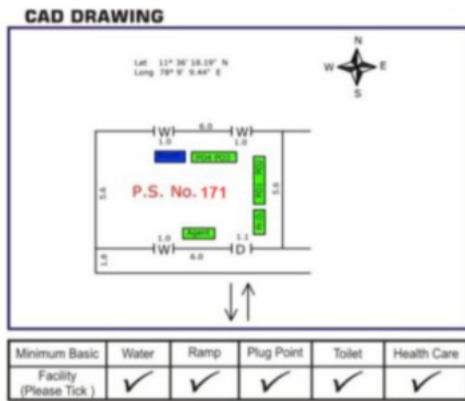

Google Map View

Polling Station Building Front View

Polling Station Front View

Cad View

Key MAP View

சட்டமன்றத் தொகுதியின் எண் மற்றும் பெயர் : 91-வீரபாளையம்
பிரிவு எண் மற்றும் பெயர் 1-நிலவாரப்பட்டி(வ.கி) மற்றும் (ஊ), வார்டு3,அருந்ததியர் தெரு