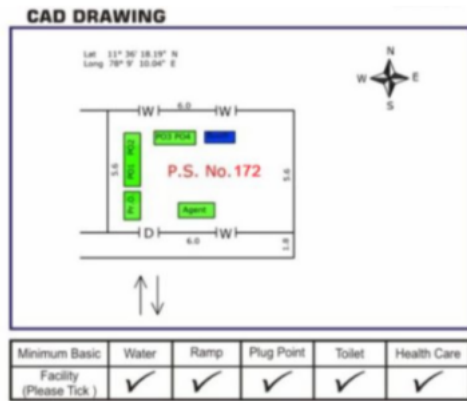

Google Map View

Polling Station Building Front View

Polling Station Front View

Cad View

Key MAP View

1 பெயர் : சுப்ரமணி தந்தை பெயர்: முத்துசாமி வீட்டு எண் : 1/77-1 வயது : 40 பாலினம் : ஆண் Photo is available	BDW2106474	2 பெயர் : செல்வி கணவர் பெயர்: சண்முகசுந்தரம் வீட்டு எண் : 2-20 வயது : 31 பாலினம் : பெண் Photo is available	ROS2051670	3 பெயர் : வனிதா கணவர் பெயர்: கல்யாண் சுந்தரம் வீட்டு எண் : 2-78 வயது : 41 பாலினம் : பெண் Photo is available	ROS2068948
4 பெயர் : வத்ஸலா கணவர் பெயர்: சண்முகம் வீட்டு எண் : 2-119-4 வயது : 47 பாலினம் : பெண் Photo is available	ROS2051662	5 பெயர் : பழனிசாமி தந்தை பெயர்: சவுண்டப்பசெட்டியார் வீட்டு எண் : 3 வயது : 80 பாலினம் : ஆண் Photo is available	ROS0776328	6 பெயர் : குமார் தந்தை பெயர்: பழனிசாமி வீட்டு எண் : 3 வயது : 47 பாலினம் : ஆண் Photo is available	ROS0776310
7 பெயர் : இலக்கியா கணவர் பெயர்: வெங்கடேஷ் வீட்டு எண் : 3 வயது : 35 பாலினம் : பெண் Photo is available	ROS0620997	8 பெயர் : சங்கர் தந்தை பெயர்: கோவிந்தராஜ் வீட்டு எண் : 3/1/10-1 வயது : 50 பாலினம் : ஆண் Photo is available	ROS1989821	9 பெயர் : நந்தகுமார் தந்தை பெயர்: காளியப்பன் வீட்டு எண் : 3-9 வயது : 40 பாலினம் : ஆண் Photo is available	ROS0621011
10 பெயர் : கவிதா தந்தை பெயர்: பழனிவேல் வீட்டு எண் : 3/21 வயது : 25 பாலினம் : பெண் Photo is available	ROS1079854	11 பெயர் : சக்திவேல் தந்தை பெயர்: அர்ஜுன் வீட்டு எண் : 3/28 வயது : 25 பாலினம் : ஆண் Photo is available	ROS1079797	12 பெயர் : ருத்ரன் தந்தை பெயர்: தண்டபாணி வீட்டு எண் : 3/30 வயது : 26 பாலினம் : ஆண் Photo is available	ROS1989227
13 பெயர் : செளந்தராஜன் தந்தை பெயர்: பழனிசாமி வீட்டு எண் : 3/77 வயது : 46 பாலினம் : ஆண் Photo is available	IYE0306340	14 பெயர் : சுசிலா கணவர் பெயர்: செளந்தராஜன் வீட்டு எண் : 3/77 வயது : 41 பாலினம் : பெண் Photo is available	IYE0306332	15 பெயர் : சௌ அருண் தந்தை பெயர்: செளந்தராஜன் வீட்டு எண் : 3/77 வயது : 21 பாலினம் : ஆண் Photo is available	ROS2120236
16 பெயர் : வ சுப்ரமணியன் தந்தை பெயர்: வரதராஜன் வீட்டு எண் : 3/77-7 வயது : 81 பாலினம் : ஆண் Photo is available	ROS2127439	17 பெயர் : சுராஜ் கணவர் பெயர்: சுப்ரமணியன் வீட்டு எண் : 3/77-7 வயது : 72 பாலினம் : பெண் Photo is available	ROS2127389	18 பெயர் : சு ரா சுரேஷ் ஆதித்யா தந்தை பெயர்: சுப்ரமணியன் வீட்டு எண் : 3/77-7 வயது : 49 பாலினம் : ஆண் Photo is available	ROS2129211
19 பெயர் : சு அமுதா கணவர் பெயர்: சுரேஷ் வீட்டு எண் : 3/77-7 வயது : 43 பாலினம் : பெண் Photo is available	ROS2131050	20 பெயர் : காளியப்பன் தந்தை பெயர்: கட்டியாகவுண்டர் வீட்டு எண் : 3/78 வயது : 65 பாலினம் : ஆண் Photo is available	ROS1289495	21 பெயர் : புவனேஸ்வரி கணவர் பெயர்: காளியப்பன் வீட்டு எண் : 3/78 வயது : 59 பாலினம் : பெண் Photo is available	ROS1289503
22 பெயர் : மாலதி கணவர் பெயர்: நரேஷ்குமார் வீட்டு எண் : 3-78 வயது : 29 பாலினம் : பெண் Photo is available	ROS0738872	23 பெயர் : உமா மகேஸ்வரி கணவர் பெயர்: செந்தில் குமார் வீட்டு எண் : 3/81 வயது : 41 பாலினம் : பெண் Photo is available	ROS1960822	24 பெயர் : சாந்தாமணி தந்தை பெயர்: ஜெயராஜ் வீட்டு எண் : 3/86, இருசாயி அம்மன் கோவில் வயது : 65 பாலினம் : பெண் Photo is available	ROS0431841
25 பெயர் : வெங்கடாசலம் தந்தை பெயர்: கிருஷ்ணசாமி வீட்டு எண் : 3/89 வயது : 64 பாலினம் : ஆண் Photo is available	ROS1885177	26 பெயர் : கண்ணன் தந்தை பெயர்: வெங்கடாசலம் வீட்டு எண் : 3/89 வயது : 41 பாலினம் : ஆண் Photo is available	ROS1885144	27 பெயர் : நளினி கணவர் பெயர்: கண்ணன் வீட்டு எண் : 3/89 வயது : 33 பாலினம் : பெண் Photo is available	ROS1885060
28 பெயர் : மணி கணவர் பெயர்: வெங்கடாசலம் வீட்டு எண் : 3/89 மனை ந-113 வயது : 56 பாலினம் : பெண் Photo is available	ROS1889153	29 பெயர் : பாலசுப்ரமணியம் தந்தை பெயர்: ராஜகோபால் வீட்டு எண் : 3/96-2 வயது : 79 பாலினம் : ஆண் Photo is available	AWP1870468	30 பெயர் : சாந்தா கணவர் பெயர்: பாலசுப்ரமணியம் வீட்டு எண் : 3/96-2 வயது : 69 பாலினம் : பெண் Photo is available	AWP1870476