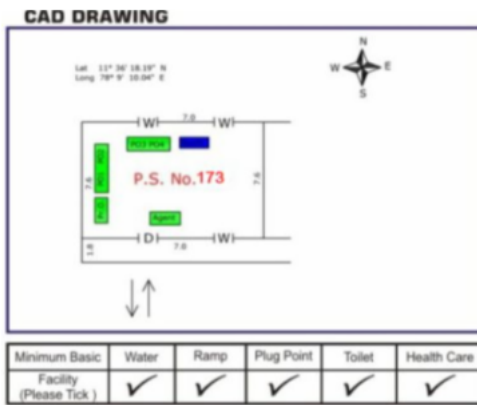

Cad View

Key MAP View