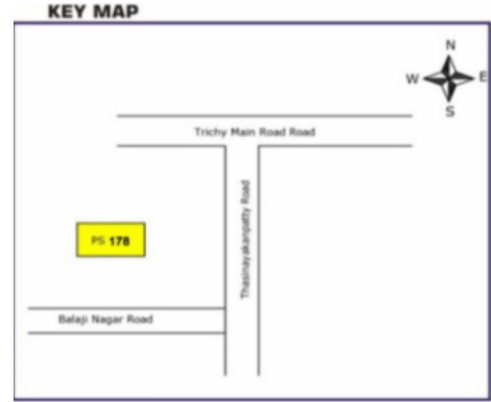

Cad View

Key MAP View