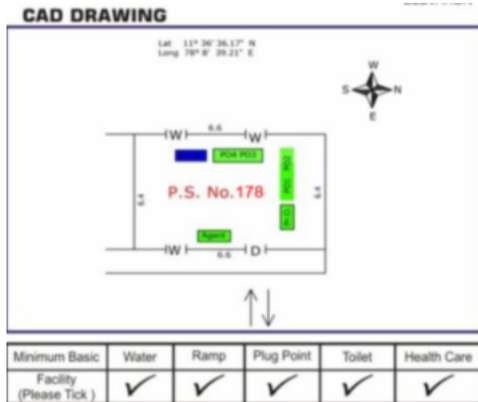

Google Map View

Polling Station Building Front View

Polling Station Front View

Cad View

Key MAP View

1 பெயர் : கதிர் ராஜ் தந்தை பெயர்: சண்முகம் வீட்டு எண் : 1/5 வயது : 26 பாலினம் : ஆண்	ROS1940683 Photo is available	2 பெயர் : செல்வராஜி தந்தை பெயர்: கந்தசாமி வீட்டு எண் : 1-55 வயது : 60 பாலினம் : ஆண்	ROS0044982 Photo is available	3 பெயர் : செல்வம் தந்தை பெயர்: மணிவேல் வீட்டு எண் : 1/143 வயது : 54 பாலினம் : ஆண்	ROS0742122 Photo is available
4 பெயர் : பரத்ராஜ் தந்தை பெயர்: செல்வம் வீட்டு எண் : 1/150 வயது : 24 பாலினம் : ஆண்	ROS1940162 Photo is available	5 பெயர் : சப்னா தந்தை பெயர்: சுரேந்திரன் வீட்டு எண் : 1/221/3 வயது : 25 பாலினம் : பெண்	ROS1940220 Photo is available	6 பெயர் : சண்முகம் தாயின் பெயர்: பாக்கியம் வீட்டு எண் : 2/152 வயது : 46 பாலினம் : ஆண்	ROS1098466 Photo is available
7 பெயர் : ரமேஷ் ஆ தந்தை பெயர்: ஆறுமுகம் வீட்டு எண் : 2/258 வயது : 21 பாலினம் : ஆண்	ROS2132611 Photo is available	8 பெயர் : ஆராயி கணவர் பெயர்: ரமேஷ் வீட்டு எண் : 2/258 வயது : 20 பாலினம் : பெண்	ROS2273787 Photo is available	S 9 பெயர் : கவிப்ரியா தந்தை பெயர்: சந்திரசேகர் வீட்டு எண் : 2/297 வயது : 23 பாலினம் : ஆண்	ROS1940014 Photo is available
10 பெயர் : டில்லிராஜா மு தாயின் பெயர்: ஜானகி வீட்டு எண் : 2 Boyer Street வயது : 25 பாலினம் : ஆண்	ROS2033199 Photo is available	11 பெயர் : குமரேசன் தந்தை பெயர்: பிச்சாண்டி வீட்டு எண் : 4 வயது : 29 பாலினம் : ஆண்	ROS0906354 Photo is available	12 பெயர் : மாங்கனி தாயின் பெயர்: தைலாம்பிகை வீட்டு எண் : 4-5-14A வயது : 40 பாலினம் : பெண்	ROS0101188 Photo is available
13 பெயர் : லோகநாதன் தந்தை பெயர்: பழனிசாமி வீட்டு எண் : 4-5-146 வயது : 48 பாலினம் : ஆண்	ROS0530592 Photo is available	14 பெயர் : கார்த்திக் தந்தை பெயர்: லோகநாதன் வீட்டு எண் : 4/5/148 வயது : 26 பாலினம் : ஆண்	ROS0999011 Photo is available	15 பெயர் : நந்தினி க தந்தை பெயர்: கணபதி வீட்டு எண் : 4-73 வயது : 20 பாலினம் : பெண்	ROS2173144 Photo is available
16 பெயர் : பழனியம்மாள் கணவர் பெயர்: முருகேசன் வீட்டு எண் : 4-92 வயது : 46 பாலினம் : பெண்	ROS0863423 Photo is available	17 பெயர் : ஜெயபால் தந்தை பெயர்: முருகேசன் வீட்டு எண் : 4-92 வயது : 31 பாலினம் : ஆண்	ROS0863456 Photo is available	18 பெயர் : சமதி கணவர் பெயர்: அம்மாசி வீட்டு எண் : 4/109 வயது : 56 பாலினம் : பெண்	BDW2132199 Photo is available
19 பெயர் : காமராஜ் மா தந்தை பெயர்: மாரியப்பகவுண்டர் வீட்டு எண் : 4/139-1 வயது : 69 பாலினம் : ஆண்	ROS2157469 Photo is available	20 பெயர் : பா கிருஷ்ணகுமாரி தந்தை பெயர்: காமராஜ் வீட்டு எண் : 4/139-1 வயது : 40 பாலினம் : பெண்	ROS2157477 Photo is available	21 பெயர் : மௌலிகார்த்திகேயன் ப தந்தை பெயர்: பரமசிவம் வீட்டு எண் : 4/157 வயது : 20 பாலினம் : ஆண்	ROS2147015 Photo is available
22 பெயர் : நேஹா பா தந்தை பெயர்: பாஸ்கர் கே வீட்டு எண் : 4/220-2 வயது : 22 பாலினம் : பெண்	ROS2132884 Photo is available	23 பெயர் : கவிநிலா சங்கர் தந்தை பெயர்: ரமசாமி வீட்டு எண் : 4/222, வயது : 61 பாலினம் : ஆண்	ROS1085075 Photo is available	24 பெயர் : தமிழ் செல்வி கணவர் பெயர்: கவிநிலா சங்கர் வீட்டு எண் : 4/222, வயது : 57 பாலினம் : பெண்	ROS1085273 Photo is available
25 பெயர் : செல்வப்ரியா தந்தை பெயர்: கவிநிலா சங்கர் வீட்டு எண் : 4/222, வயது : 33 பாலினம் : பெண்	ROS1085091 Photo is available	26 பெயர் : பிரதீபா தந்தை பெயர்: கவிநிலசங்கர் கவிநிலசங்கர் வீட்டு எண் : 4/222, வயது : 29 பாலினம் : பெண்	ROS1085356 Photo is available	27 பெயர் : சுரேஷ் குமார் தந்தை பெயர்: வெங்கடாஜலம் வீட்டு எண் : 4-234 வயது : 54 பாலினம் : ஆண்	ROS2068278 Photo is available
28 பெயர் : சமதி கணவர் பெயர்: சுரேஷ் குமார் வீட்டு எண் : 4-234 வயது : 47 பாலினம் : பெண்	ROS2068492 Photo is available	29 பெயர் : நவீன் தந்தை பெயர்: சுரேஷ் குமார் வீட்டு எண் : 4-234 வயது : 28 பாலினம் : ஆண்	ROS2068245 Photo is available	30 பெயர் : நித்யா தந்தை பெயர்: சுரேஷ் குமார் வீட்டு எண் : 4-234 வயது : 24 பாலினம் : பெண்	ROS2068526 Photo is available