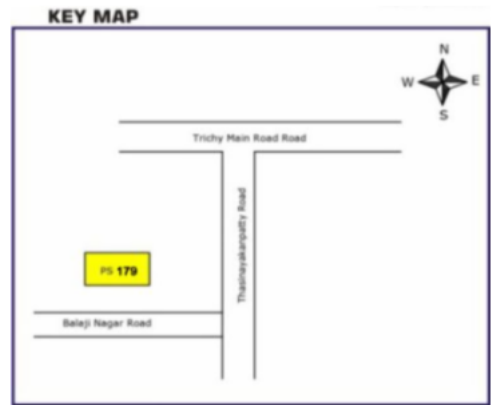

**3. வாக்குச் சாவடியின் விவரங்கள்**

<p><b>வாக்குச் சாவடியின் எண் மற்றும் பெயர் :</b></p> <p>188 - அரசினர் மேல் நிலைப்பள்ளி,தாசநாயக்கன்பட்டி, 636201, தாரசு கட்டிடம் கிழக்கு பார்த்த தெற்கு பகுதி ( நமக்கு நாமே திட்டம் )</p> <p><b>வாக்குச் சாவடியின் முகவரி :</b></p> <p>அரசினர் மேல் நிலைப்பள்ளி,தாசநாயக்கன்பட்டி, 636201</p>	<p><b>வாக்குச் சாவடியின் வகைப்பாடு (ஆண்/பெண்/பொது)</b></p>	<p><b>பொது</b></p>
	<p><b>துணை வாக்குச் சாவடிகளின் எண்ணிக்கை :</b></p>	<p>0</p>

Google Map View

Polling Station Building Front View

Polling Station Front View

Cad View

Key MAP View