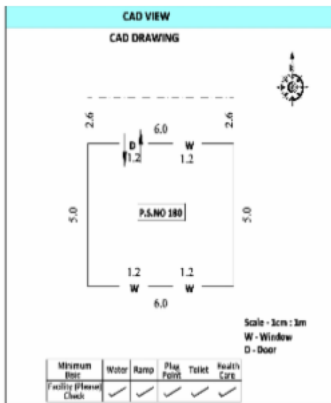

Google Map View

Polling Station Building Front View

Polling Station Front View

Cad View

Key MAP View

1 பெயர் : பச்சியப்பன் தந்தை பெயர்: வெள்ளையன் வீட்டு எண் : 1 வயது : 76 பாலினம் : ஆண்	ROS0950584 Photo is available	2 பெயர் : அரப்புளியம்மாள் தந்தை பெயர்: வைரம் வீட்டு எண் : 1 வயது : 57 பாலினம் : பெண்	ROS0863944 Photo is available	3 பெயர் : வென்னிலா கணவர் பெயர்: வெள்ளையன் வெள்ளையன் வீட்டு எண் : 01 வயது : 49 பாலினம் : பெண்	ROS1850239 Photo is available
4 பெயர் : செல்வி கணவர் பெயர்: நாகராஜ் வீட்டு எண் : 1 வயது : 47 பாலினம் : பெண்	ROS0950519 Photo is available	5 பெயர் : மணி தந்தை பெயர்: வெள்ளையன் வீட்டு எண் : 1 வயது : 39 பாலினம் : ஆண்	ROS0950550 Photo is available	6 பெயர் : செளந்தரராஜன் தந்தை பெயர்: ஆண்டி வீட்டு எண் : 1 வயது : 26 பாலினம் : ஆண்	ROS1052810 Photo is available
7 பெயர் : கார்த்திகேயன் தந்தை பெயர்: சீரங்கன் வீட்டு எண் : 1 வயது : 26 பாலினம் : ஆண்	ROS1052828 Photo is available	8 பெயர் : மணிவண்ணன் தந்தை பெயர்: பழனிசாமி வீட்டு எண் : 1 வயது : 26 பாலினம் : ஆண்	ROS1052836 Photo is available	9 பெயர் : அபிராமி கணவர் பெயர்: பழனிசாமி வீட்டு எண் : 1 வயது : 26 பாலினம் : பெண்	ROS1870526 Photo is available
10 பெயர் : பாலமுருகன் தந்தை பெயர்: அப்பாவு வீட்டு எண் : 1 வயது : 25 பாலினம் : ஆண்	ROS1052877 Photo is available	11 பெயர் : கந்தசாமி தந்தை பெயர்: செல்வம் வீட்டு எண் : 1/8 வயது : 24 பாலினம் : ஆண்	ROS2030278 Photo is available	12 பெயர் : ஜெகதீஸ் தந்தை பெயர்: செல்லன் வீட்டு எண் : 1/11 வயது : 25 பாலினம் : ஆண்	ROS1052901 Photo is available
13 பெயர் : ஈஸ்வரி கணவர் பெயர்: சந்திரபிரகாஷ் வீட்டு எண் : 1/12 வயது : 19 பாலினம் : பெண்	ROS2247773 Photo is available	14 பெயர் : குள்ளம்மாள் கணவர் பெயர்: முத்துசாமி வீட்டு எண் : 1-13 வயது : 57 பாலினம் : பெண்	ROS0742957 Photo is available	15 பெயர் : ஜேஸ் தந்தை பெயர்: காளிதாஸ் வீட்டு எண் : 1/13 வயது : 19 பாலினம் : ஆண்	ROS2247914 Photo is available
16 பெயர் : பந்தரன் தந்தை பெயர்: பெருமாள் வீட்டு எண் : 1/15 வயது : 19 பாலினம் : ஆண்	ROS2255263 Photo is available	17 பெயர் : சின்னதுரை தந்தை பெயர்: செல்லன் வீட்டு எண் : 1/16 வயது : 38 பாலினம் : ஆண்	ROS1943067 Photo is available	18 பெயர் : சத்யவாணி.சி கணவர் பெயர்: சின்னதுரை.அ வீட்டு எண் : 1/16 வயது : 27 பாலினம் : பெண்	ROS1052976 Photo is available
19 பெயர் : சந்திரபிரகாஷ் தந்தை பெயர்: கந்தசாமி வீட்டு எண் : 1/17 வயது : 25 பாலினம் : ஆண்	ROS1052893 Photo is available	20 பெயர் : சி சீனிவாசன் தாயின் பெயர்: அரப்புளியம்மாள் வீட்டு எண் : 1/21 வயது : 21 பாலினம் : ஆண்	ROS2108454 Photo is available	21 பெயர் : மீனா கணவர் பெயர்: சக்திவேல் வீட்டு எண் : 1/30 வயது : 28 பாலினம் : பெண்	ROS1052869 Photo is available
22 பெயர் : செல்லன் தந்தை பெயர்: செல்லப்பன் வீட்டு எண் : 1/35 வயது : 70 பாலினம் : ஆண்	ROS1942903 Photo is available	23 பெயர் : சாரதா தந்தை பெயர்: வெள்ளையன் வீட்டு எண் : 1/43 வயது : 20 பாலினம் : பெண்	ROS2252948 Photo is available	24 பெயர் : சி ரேவதி கணவர் பெயர்: இளையராஜா வீட்டு எண் : 1/51 வயது : 22 பாலினம் : பெண்	ROS2107688 Photo is available
25 பெயர் : நந்தினி தந்தை பெயர்: கிருஷ்ணன் வீட்டு எண் : 1/65-2 வயது : 31 பாலினம் : பெண்	ROS0532135 Photo is available	26 பெயர் : செல்வி கணவர் பெயர்: அண்ணாமலை வீட்டு எண் : 1/66 வயது : 26 பாலினம் : பெண்	ROS1870542 Photo is available	27 பெயர் : சிவா தந்தை பெயர்: கொழந்தசாமி வீட்டு எண் : 1/66 வயது : 23 பாலினம் : ஆண்	ROS1943026 Photo is available
28 பெயர் : சித்தான் தந்தை பெயர்: செல்லப்பன் வீட்டு எண் : 1/69 வயது : 24 பாலினம் : ஆண்	ROS1942994 Photo is available	29 பெயர் : காமராஜ் தந்தை பெயர்: ஆறுமுகம் வீட்டு எண் : 1/74 வயது : 37 பாலினம் : ஆண்	ROS1942838 Photo is available	30 பெயர் : பிரியா கணவர் பெயர்: காமராஜ் வீட்டு எண் : 1/74 வயது : 27 பாலினம் : பெண்	ROS1942812 Photo is available