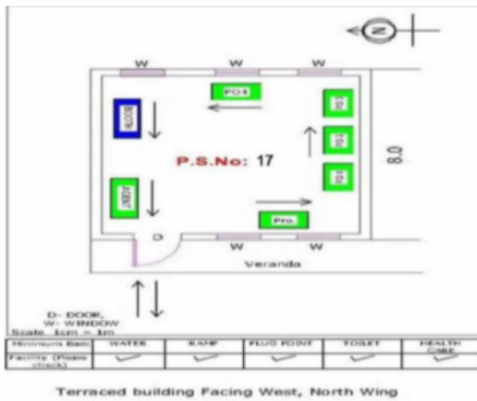

Google Map View

Polling Station Building Front View

Polling Station Front View

Cad View

Key MAP View

1 பெயர் : சங்கீதா கணவர் பெயர்: யுவராஜன் வீட்டு எண் : 1 வயது : 33 பாலினம் : பெண் Photo is available	ROS1099910	2 பெயர் : சந்திரமோகன் தந்தை பெயர்: திருமலை வீட்டு எண் : 1/5 வயது : 46 பாலினம் : ஆண் Photo is available	ROS2085538	S 3 பெயர் : விக்னேஷ் தேர்விந்தராஜ் தாயின் பெயர்: தனகோடி கோவிந்தராஜ் வீட்டு எண் : 1/5 வயது : 26 பாலினம் : ஆண் Photo is available	ROS1121011
# 4 பெயர் : வினோத் குமார் கோவிந்தராஜ் தந்தை பெயர்: கோவிந்தராஜ் தனகோடி வீட்டு எண் : 1/5பி வயது : 26 பாலினம் : ஆண் Photo is available	ROS1120856	5 பெயர் : நந்தகோபால் தந்தை பெயர்: பெருமாள் வீட்டு எண் : 1/8ஏ வயது : 62 பாலினம் : ஆண் Photo is available	ROS1167311	6 பெயர் : ஜீவா கணவர் பெயர்: நந்தகோபால் வீட்டு எண் : 1/8ஏ வயது : 58 பாலினம் : பெண் Photo is available	ROS1167329
7 பெயர் : லாவண்யா தந்தை பெயர்: ஆறுமுகம் வீட்டு எண் : 1/18 வயது : 25 பாலினம் : பெண் Photo is available	UKW1547256	8 பெயர் : அண்ணாதுரை தந்தை பெயர்: பெருமாள் வீட்டு எண் : 1/38 வயது : 54 பாலினம் : ஆண் Photo is available	ROS0325530	9 பெயர் : செல்வம் தந்தை பெயர்: அர்சுணன் வீட்டு எண் : 1/60 வயது : 40 பாலினம் : ஆண் Photo is available	ROS0664698
10 பெயர் : முத்து லட்சுமி தந்தை பெயர்: முனியப்பன் வீட்டு எண் : 1/60 வயது : 35 பாலினம் : பெண் Photo is available	ROS0664979	11 பெயர் : ஆனந்த் தந்தை பெயர்: எட்டியாந் வீட்டு எண் : 1/79 வயது : 37 பாலினம் : ஆண் Photo is available	ROS1114768	12 பெயர் : ரா க வித்யாலட்சுமி தந்தை பெயர்: கருப்பண்ணன் வீட்டு எண் : 1/81 வயது : 26 பாலினம் : பெண் Photo is available	ROS2089225
13 பெயர் : சுரேஷ் தந்தை பெயர்: நந்தகோபால் வீட்டு எண் : 1/94 வயது : 40 பாலினம் : ஆண் Photo is available	HKR2664332	14 பெயர் : புவனேஸ்வரன் ப தந்தை பெயர்: பழனிவேல் க வீட்டு எண் : 1/99 வயது : 21 பாலினம் : ஆண் Photo is available	ROS2098697	15 பெயர் : சங்கீதா தந்தை பெயர்: ராஜ்குமார் வீட்டு எண் : 1/111 வயது : 23 பாலினம் : பெண் Photo is available	ASP2143592
S 16 பெயர் : பூங்கொடி கணவர் பெயர்: ராஜேந்திரன் வீட்டு எண் : 1-193 வயது : 43 பாலினம் : பெண் Photo is available	ROS0354472	17 பெயர் : ராஜன் தந்தை பெயர்: சங்கரன் வீட்டு எண் : 2 வயது : 51 பாலினம் : ஆண் Photo is available	HKR2662054	18 பெயர் : சமதி கணவர் பெயர்: ராஜன் வீட்டு எண் : 2 வயது : 50 பாலினம் : பெண் Photo is available	HKR2662047
19 பெயர் : வித்யா கணவர் பெயர்: பாண்டித்துரை வீட்டு எண் : 2-2/110ஏ வயது : 30 பாலினம் : பெண் Photo is available	ROS0664714	20 பெயர் : கோகுல் தந்தை பெயர்: மார்கண்டன் வீட்டு எண் : 2/4-81\1 வயது : 22 பாலினம் : ஆண் Photo is available	ROS2098556	21 பெயர் : கிரிவாசன் தந்தை பெயர்: முத்தழகன் வீட்டு எண் : 2-13A வயது : 29 பாலினம் : ஆண் Photo is available	ROS0753731
# 22 பெயர் : ரம்யா கணவர் பெயர்: இராமலிங்கம் வீட்டு எண் : 2-55 வயது : 31 பாலினம் : பெண் Photo is available	ROS0664813	S2 23 பெயர் : கிருஷ்ணராஜ் தந்தை பெயர்: வேலமுருகன் வீட்டு எண் : 2-66 வயது : 21 பாலினம் : ஆண் Photo is available	ROS2098598	24 பெயர் : ச.மகிபாலா கணவர் பெயர்: சுரேஷ் வீட்டு எண் : 2/72 வயது : 27 பாலினம் : பெண் Photo is available	ROS1037951
25 பெயர் : செல்வராஜ் தந்தை பெயர்: ரங்கன் வீட்டு எண் : 2/81சி,அண்ணா நகர் வயது : 44 பாலினம் : ஆண் Photo is available	CYW3520921	26 பெயர் : கஸ்தூரி தந்தை பெயர்: பெருமாள் வீட்டு எண் : 2/81சி,அண்ணா நகர் வயது : 36 பாலினம் : பெண் Photo is available	RMK0329482	27 பெயர் : கோபால் இதரர் பெயர்: மகேஸ்வரி வீட்டு எண் : 2/87 வயது : 64 பாலினம் : ஆண் Photo is available	ROS1865211
28 பெயர் : மகேஸ்வரி கணவர் பெயர்: கோபால் வீட்டு எண் : 2/87 வயது : 59 பாலினம் : பெண் Photo is available	ROS1876424	29 பெயர் : பூணவ வைஷ்ணவ் தந்தை பெயர்: கோபால் வீட்டு எண் : 2/87 வயது : 29 பாலினம் : ஆண் Photo is available	ROS1117548	30 பெயர் : கீர்த்திகா தந்தை பெயர்: வெங்கடாசலம் வீட்டு எண் : 2/89 வயது : 29 பாலினம் : பெண் Photo is available	ROS1984749