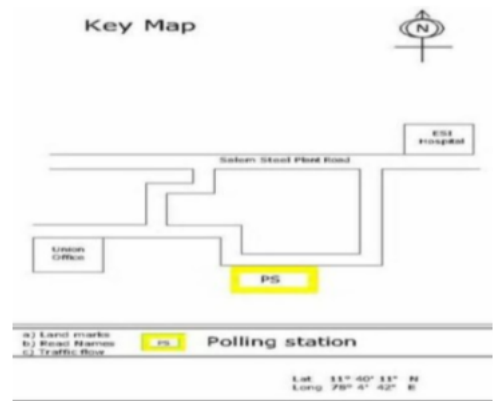

Google Map View

Polling Station Building Front View

Polling Station Front View

Cad View

Key MAP View

1 பெயர் : சங்கீதா கணவர் பெயர்: யுவராஜன் வீட்டு எண் : 1 வயது : 33 பாலினம் : பெண் Photo is available	ROS1099910	2 பெயர் : சந்திரமோகன் தந்தை பெயர்: திருமலை வீட்டு எண் : 1/5 வயது : 46 பாலினம் : ஆண் Photo is available	ROS2085538	S 3 பெயர் : விக்னேஷ் தேர்விந்தராஜ் தாயின் பெயர்: தனகோடி கோவிந்தராஜ் வீட்டு எண் : 1/5 வயது : 26 பாலினம் : ஆண் Photo is available	ROS1121011
# 4 பெயர் : வினோத் குமார் கோவிந்தராஜ் தந்தை பெயர்: கோவிந்தராஜ் தனகோடி வீட்டு எண் : 1/5பி வயது : 26 பாலினம் : ஆண் Photo is available	ROS1120856	5 பெயர் : நந்தகோபால் தந்தை பெயர்: பெருமாள் வீட்டு எண் : 1/8ஏ வயது : 62 பாலினம் : ஆண் Photo is available	ROS1167311	6 பெயர் : ஜீவா கணவர் பெயர்: நந்தகோபால் வீட்டு எண் : 1/8ஏ வயது : 58 பாலினம் : பெண் Photo is available	ROS1167329
7 பெயர் : லாவண்யா தந்தை பெயர்: ஆறுமுகம் வீட்டு எண் : 1/18 வயது : 25 பாலினம் : பெண் Photo is available	UKW1547256	8 பெயர் : அண்ணாதுரை தந்தை பெயர்: பெருமாள் வீட்டு எண் : 1/38 வயது : 54 பாலினம் : ஆண் Photo is available	ROS0325530	9 பெயர் : செல்வம் தந்தை பெயர்: அர்சுணன் வீட்டு எண் : 1/60 வயது : 40 பாலினம் : ஆண் Photo is available	ROS0664698
10 பெயர் : முத்து லட்சுமி தந்தை பெயர்: முனியப்பன் வீட்டு எண் : 1/60 வயது : 35 பாலினம் : பெண் Photo is available	ROS0664979	11 பெயர் : ஆனந்த் தந்தை பெயர்: எட்டியாந் வீட்டு எண் : 1/79 வயது : 37 பாலினம் : ஆண் Photo is available	ROS1114768	12 பெயர் : ரா க வித்யாலட்சுமி தந்தை பெயர்: கருப்பண்ணன் வீட்டு எண் : 1/81 வயது : 26 பாலினம் : பெண் Photo is available	ROS2089225
13 பெயர் : சுரேஷ் தந்தை பெயர்: நந்தகோபால் வீட்டு எண் : 1/94 வயது : 40 பாலினம் : ஆண் Photo is available	HKR2664332	14 பெயர் : புவனேஸ்வரன் ப தந்தை பெயர்: பழனிவேல் க வீட்டு எண் : 1/99 வயது : 21 பாலினம் : ஆண் Photo is available	ROS2098697	15 பெயர் : சங்கீதா தந்தை பெயர்: ராஜ்குமார் வீட்டு எண் : 1/111 வயது : 23 பாலினம் : பெண் Photo is available	ASP2143592
S 16 பெயர் : பூங்கொடி கணவர் பெயர்: ராஜேந்திரன் வீட்டு எண் : 1-193 வயது : 43 பாலினம் : பெண் Photo is available	ROS0354472	17 பெயர் : ராஜன் தந்தை பெயர்: சங்கரன் வீட்டு எண் : 2 வயது : 51 பாலினம் : ஆண் Photo is available	HKR2662054	18 பெயர் : சமதி கணவர் பெயர்: ராஜன் வீட்டு எண் : 2 வயது : 50 பாலினம் : பெண் Photo is available	HKR2662047
19 பெயர் : வித்யா கணவர் பெயர்: பாண்டித்துரை வீட்டு எண் : 2-2/110ஏ வயது : 30 பாலினம் : பெண் Photo is available	ROS0664714	20 பெயர் : கோகுல் தந்தை பெயர்: மார்கண்டன் வீட்டு எண் : 2/4-81\1 வயது : 22 பாலினம் : ஆண் Photo is available	ROS2098556	21 பெயர் : கிரிவாசன் தந்தை பெயர்: முத்தழகன் வீட்டு எண் : 2-13A வயது : 29 பாலினம் : ஆண் Photo is available	ROS0753731
# 22 பெயர் : ரம்யா கணவர் பெயர்: இராமலிங்கம் வீட்டு எண் : 2-55 வயது : 31 பாலினம் : பெண் Photo is available	ROS0664813	S2 23 பெயர் : கிருஷ்ணராஜ் தந்தை பெயர்: வேலமுருகன் வீட்டு எண் : 2-66 வயது : 21 பாலினம் : ஆண் Photo is available	ROS2098598	24 பெயர் : ச.மகிபாலா கணவர் பெயர்: சுரேஷ் வீட்டு எண் : 2/72 வயது : 27 பாலினம் : பெண் Photo is available	ROS1037951
25 பெயர் : செல்வராஜ் தந்தை பெயர்: ரங்கன் வீட்டு எண் : 2/81சி,அண்ணா நகர் வயது : 44 பாலினம் : ஆண் Photo is available	CYW3520921	26 பெயர் : கஸ்தூரி தந்தை பெயர்: பெருமாள் வீட்டு எண் : 2/81சி,அண்ணா நகர் வயது : 36 பாலினம் : பெண் Photo is available	RMK0329482	27 பெயர் : கோபால் இதரர் பெயர்: மகேஸ்வரி வீட்டு எண் : 2/87 வயது : 64 பாலினம் : ஆண் Photo is available	ROS1865211
28 பெயர் : மகேஸ்வரி கணவர் பெயர்: கோபால் வீட்டு எண் : 2/87 வயது : 59 பாலினம் : பெண் Photo is available	ROS1876424	29 பெயர் : பூணவ வைஷ்ணவ் தந்தை பெயர்: கோபால் வீட்டு எண் : 2/87 வயது : 29 பாலினம் : ஆண் Photo is available	ROS1117548	30 பெயர் : கீர்த்திகா தந்தை பெயர்: வெங்கடாசலம் வீட்டு எண் : 2/89 வயது : 29 பாலினம் : பெண் Photo is available	ROS1984749