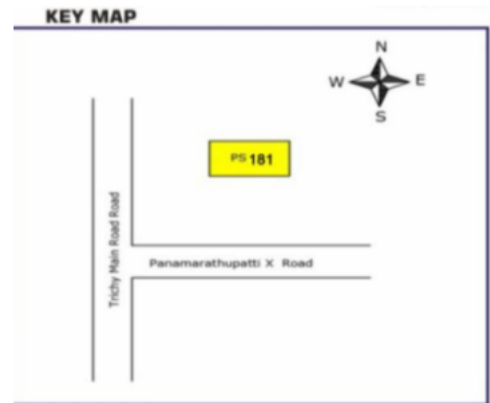

Cad View

Key MAP View