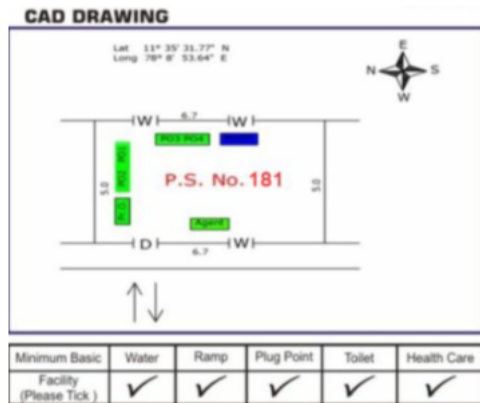

Google Map View

Polling Station Building Front View

Polling Station Front View

Cad View

Key MAP View

1 பெயர் : முகேஷ் தந்தை பெயர்: குமார் வீட்டு எண் : 1 வயது : 28 பாலினம் : ஆண்	ROS0950907 Photo is available	2 பெயர் : சுந்தர்ராஜி தந்தை பெயர்: குப்புசாமி வீட்டு எண் : 1-4 வயது : 62 பாலினம் : ஆண்	ROS1561950 Photo is available	3 பெயர் : சந்திரா கணவர் பெயர்: சுந்தர்ராஜி வீட்டு எண் : 1-4 வயது : 54 பாலினம் : பெண்	ROS1561968 Photo is available
4 பெயர் : தமிழரசி தந்தை பெயர்: சுந்தரம் வீட்டு எண் : 1-4 வயது : 34 பாலினம் : பெண்	ROS0156422 Photo is available	5 பெயர் : ஜெகநாதன் தந்தை பெயர்: சித்தன் வீட்டு எண் : 1-5 வயது : 72 பாலினம் : ஆண்	ROS1561976 Photo is available	6 பெயர் : பூங்கொடி கணவர் பெயர்: ஜெகநாதன் வீட்டு எண் : 1-5 வயது : 57 பாலினம் : பெண்	ROS1561984 Photo is available
7 பெயர் : ருக்குமணி கணவர் பெயர்: ராஜி வீட்டு எண் : 1-7 வயது : 71 பாலினம் : பெண்	ROS1562008 Photo is available	8 பெயர் : செந்தில்குமார் தந்தை பெயர்: ராஜி வீட்டு எண் : 1-7 வயது : 53 பாலினம் : ஆண்	ROS1562016 Photo is available	9 பெயர் : ரேவதி கணவர் பெயர்: செந்தில்குமார் வீட்டு எண் : 1-7 வயது : 41 பாலினம் : பெண்	BDW3253291 Photo is available
10 பெயர் : பாலாஜி தந்தை பெயர்: செந்தில்குமார் வீட்டு எண் : 1/7 வயது : 22 பாலினம் : ஆண்	ROS2231223 Photo is available	11 பெயர் : அண்ணாமலை தந்தை பெயர்: துரைசாமி வீட்டு எண் : 1-8 வயது : 76 பாலினம் : ஆண்	BDW3127511 Photo is available	12 பெயர் : செல்வி கணவர் பெயர்: அண்ணாமலை வீட்டு எண் : 1-8 வயது : 66 பாலினம் : பெண்	BDW2213627 Photo is available
13 பெயர் : முருகன் தந்தை பெயர்: முத்துசாமி வீட்டு எண் : 1-8 வயது : 61 பாலினம் : ஆண்	ROS1562032 Photo is available	14 பெயர் : ஷாஹிதா கணவர் பெயர்: ராஜேந்தரன் வீட்டு எண் : 1/8 வயது : 53 பாலினம் : பெண்	ROS1890755 Photo is available	15 பெயர் : குமார் தந்தை பெயர்: அண்ணாமலை வீட்டு எண் : 1-8 வயது : 43 பாலினம் : ஆண்	BDW2211753 Photo is available
16 பெயர் : கார்த்தி தந்தை பெயர்: முருகன் வீட்டு எண் : 1-8 வயது : 30 பாலினம் : ஆண்	ROS0743294 Photo is available	17 பெயர் : சுவோசனா கணவர் பெயர்: ஜனார்த்தனம் வீட்டு எண் : 1-10 வயது : 71 பாலினம் : பெண்	ROS1562057 Photo is available	18 பெயர் : மஞ்சனா கணவர் பெயர்: முருகன் வீட்டு எண் : 1/12-1 வயது : 45 பாலினம் : பெண்	ROS2030724 Photo is available
19 பெயர் : சாந்தா கணவர் பெயர்: ராமலிங்கம் வீட்டு எண் : 1-13 வயது : 73 பாலினம் : பெண்	ROS1562065 Photo is available	20 பெயர் : ராமமூர்த்தி தந்தை பெயர்: ராமலிங்கம் வீட்டு எண் : 1-13 வயது : 56 பாலினம் : ஆண்	ROS1562073 Photo is available	21 பெயர் : மலர்விழி கணவர் பெயர்: ராமமூர்த்தி வீட்டு எண் : 1-13 வயது : 45 பாலினம் : பெண்	BDW2213932 Photo is available
22 பெயர் : ரவிக்குமார் தந்தை பெயர்: பச்சமுத்து வீட்டு எண் : 1-14 வயது : 62 பாலினம் : ஆண்	ROS1562099 Photo is available	23 பெயர் : பூவா கணவர் பெயர்: ரவிக்குமார் வீட்டு எண் : 1-14 வயது : 55 பாலினம் : பெண்	BDW1431329 Photo is available	24 பெயர் : பச்சியம்மாள் கணவர் பெயர்: சின்னப்பன் வீட்டு எண் : 1-15 வயது : 76 பாலினம் : பெண்	ROS1562115 Photo is available
25 பெயர் : குப்புசாமி தந்தை பெயர்: சின்னப்பன் வீட்டு எண் : 1-15 வயது : 56 பாலினம் : ஆண்	ROS1562123 Photo is available	26 பெயர் : சதிஸ்குமார் தந்தை பெயர்: முத்துசாமி வீட்டு எண் : 1-17 வயது : 37 பாலினம் : ஆண்	ROS0045740 Photo is available	27 பெயர் : ராதாம்பாள் கணவர் பெயர்: தாந்தோணிராவ் வீட்டு எண் : 1-19 வயது : 79 பாலினம் : பெண்	BDW2211241 Photo is available
28 பெயர் : மகேந்திரன் தந்தை பெயர்: முத்துசாமி வீட்டு எண் : 1-20 வயது : 50 பாலினம் : ஆண்	BDW2213734 Photo is available	29 பெயர் : லலிதா கணவர் பெயர்: மகேந்திரன் வீட்டு எண் : 1-20 வயது : 43 பாலினம் : பெண்	BDW2213726 Photo is available	30 பெயர் : சீனிவாசன் தந்தை பெயர்: தட்சணாமூர்த்தி வீட்டு எண் : 1-20-1 வயது : 66 பாலினம் : ஆண்	ROS1562149 Photo is available