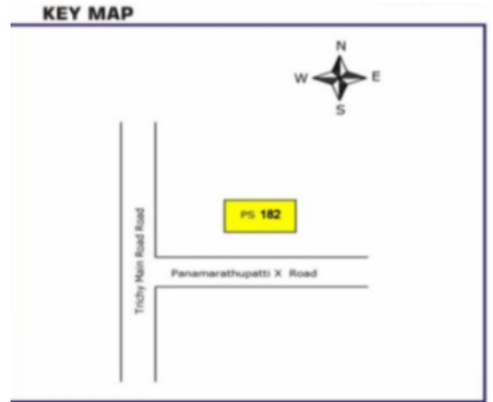

Google Map View

Polling Station Building Front View

Polling Station Front View

Cad View

Key MAP View

1 பெயர் : கலைவாணி தந்தை பெயர்: ராஜா வீட்டு எண் : 1-138 வயது : 33 பாலினம் : பெண்	ROS0684084 Photo is available	S2 2 பெயர் : ரம்பா கணவர் பெயர்: மணிகண்டன் வீட்டு எண் : 1/188 வயது : 27 பாலினம் : பெண்	ROS2246098 Photo is available	3 பெயர் : விமலா கணவர் பெயர்: ராமு வீட்டு எண் : 2-61 வயது : 43 பாலினம் : பெண்	BDW3360559 Photo is available
4 பெயர் : விஜயகுமார் தாயின் பெயர்: காசியம்மாள் வீட்டு எண் : 3-26 வயது : 28 பாலினம் : ஆண்	ROS0951095 Photo is available	5 பெயர் : தியாகராஜன் தந்தை பெயர்: ராமன் வீட்டு எண் : 3/27 வயது : 36 பாலினம் : ஆண்	ROS2170645 Photo is available	S 6 பெயர் : சின்னராஜ் தந்தை பெயர்: குப்பன் வீட்டு எண் : 3-41 வயது : 69 பாலினம் : ஆண்	ROS2055903 Photo is available
S 7 பெயர் : பாப்பாத்தி கணவர் பெயர்: சின்னராஜ் வீட்டு எண் : 3-41 வயது : 57 பாலினம் : பெண்	ROS2055804 Photo is available	S 8 பெயர் : மோ.சிவானி மோகன் கணவர் பெயர்: மோகன் வீட்டு எண் : 3/61 வயது : 27 பாலினம் : பெண்	ROS1053552 Photo is available	9 பெயர் : மணிகண்டன் தந்தை பெயர்: பெருமாள் வீட்டு எண் : 3-72 வயது : 34 பாலினம் : ஆண்	ROS0438507 Photo is available
10 பெயர் : பெருமாள் தந்தை பெயர்: தங்கராஜ் வீட்டு எண் : 3-73 வயது : 28 பாலினம் : ஆண்	ROS0864561 Photo is available	S 11 பெயர் : ஸ்ரீ பிரியா கணவர் பெயர்: கோபிநாத் வீட்டு எண் : 3/94 வயது : 26 பாலினம் : பெண்	ROS1883396 Photo is available	12 பெயர் : பார்த்திபன் தந்தை பெயர்: கிருஷ்ணன் வீட்டு எண் : 3/115 வயது : 24 பாலினம் : ஆண்	ROS1854447 Photo is available
S 13 பெயர் : ஸ்ரீதர் தந்தை பெயர்: இளங்கோவன் வீட்டு எண் : 3/122 வயது : 23 பாலினம் : ஆண்	ROS1991405 Photo is available	S 14 பெயர் : தேசியா தந்தை பெயர்: சின்ன துரை வீட்டு எண் : 3-134 வயது : 22 பாலினம் : பெண்	ROS2067577 Photo is available	15 பெயர் : சந்திரா கணவர் பெயர்: நாகப்பன் வீட்டு எண் : 4 வயது : 60 பாலினம் : பெண்	ROS0979542 Photo is available
16 பெயர் : முருகேசன் தந்தை பெயர்: பழனி வீட்டு எண் : 4 வயது : 45 பாலினம் : ஆண்	BDW2212777 Photo is available	17 பெயர் : அமுதா கணவர் பெயர்: முருகேசன் வீட்டு எண் : 4 வயது : 42 பாலினம் : பெண்	BDW2212199 Photo is available	18 பெயர் : மணிகண்டன் தந்தை பெயர்: மாரியப்பன் வீட்டு எண் : 4 வயது : 37 பாலினம் : ஆண்	ROS0864611 Photo is available
19 பெயர் : கார்த்திகா கணவர் பெயர்: தீபக் வீட்டு எண் : 4 வயது : 34 பாலினம் : பெண்	ROS0864579 Photo is available	20 பெயர் : காளியம்மாள் கணவர் பெயர்: தன்ராஜ் வீட்டு எண் : 4 வயது : 34 பாலினம் : பெண்	ROS0951087 Photo is available	#2 21 பெயர் : மாலதி வை கணவர் பெயர்: மணிகண்டன் வீட்டு எண் : 7/2-1 வயது : 32 பாலினம் : பெண்	ROS0906503 Photo is available
22 பெயர் : மஞ்சப்பிரியா கணவர் பெயர்: மணிமாறன் வீட்டு எண் : 4 வயது : 30 பாலினம் : பெண்	ROS0979526 Photo is available	23 பெயர் : வெங்கடேசன் தந்தை பெயர்: கிருஷ்ணன் வீட்டு எண் : 4 வயது : 30 பாலினம் : ஆண்	ROS0864629 Photo is available	24 பெயர் : பானுசந்திரன் தந்தை பெயர்: கோபால் வீட்டு எண் : 4 வயது : 28 பாலினம் : ஆண்	ROS0864546 Photo is available
25 பெயர் : புஷ்பாதேவி தந்தை பெயர்: பழனிவேல் வீட்டு எண் : 4 வயது : 28 பாலினம் : பெண்	ROS0864553 Photo is available	26 பெயர் : அறிவுழகன் தந்தை பெயர்: கோவிந்தன் வீட்டு எண் : 4 வயது : 28 பாலினம் : ஆண்	ROS0951079 Photo is available	27 பெயர் : சரசு கணவர் பெயர்: அம்மாசி வீட்டு எண் : 4-1 வயது : 56 பாலினம் : பெண்	ROS1575042 Photo is available
28 பெயர் : குமார் தந்தை பெயர்: அம்மாசி வீட்டு எண் : 4-1 வயது : 41 பாலினம் : ஆண்	BDW2211902 Photo is available	29 பெயர் : மோகனா கணவர் பெயர்: பொன்னுசாமி வீட்டு எண் : 4-1 வயது : 36 பாலினம் : பெண்	ROS0438531 Photo is available	30 பெயர் : வனிதா தந்தை பெயர்: மணி வீட்டு எண் : 4-2 வயது : 37 பாலினம் : பெண்	ROS0101436 Photo is available