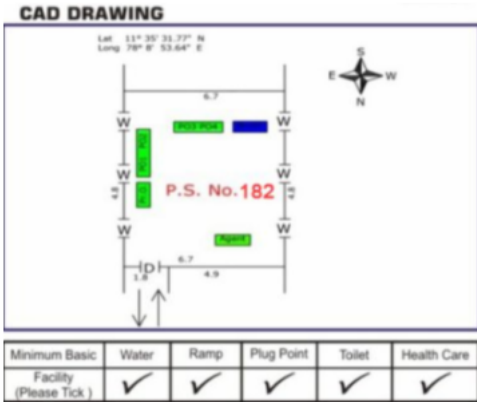

Google Map View

Polling Station Building Front View

Polling Station Front View

Cad View

Key MAP View

1 பெயர் : கலைவாணி தந்தை பெயர்: ராஜா வீட்டு எண் : 1-138 வயது : 33 பாலினம் : பெண்	ROS0684084 Photo is available	S2 2 பெயர் : ரம்பா கணவர் பெயர்: மணிகண்டன் வீட்டு எண் : 1/188 வயது : 27 பாலினம் : பெண்	ROS2246098 Photo is available	3 பெயர் : விமலா கணவர் பெயர்: ராமு வீட்டு எண் : 2-61 வயது : 43 பாலினம் : பெண்	BDW3360559 Photo is available
4 பெயர் : விஜயகுமார் தாயின் பெயர்: காசியம்மாள் வீட்டு எண் : 3-26 வயது : 28 பாலினம் : ஆண்	ROS0951095 Photo is available	5 பெயர் : தியாகராஜன் தந்தை பெயர்: ராமன் வீட்டு எண் : 3/27 வயது : 36 பாலினம் : ஆண்	ROS2170645 Photo is available	S 6 பெயர் : சின்னராஜ் தந்தை பெயர்: குப்பன் வீட்டு எண் : 3-41 வயது : 69 பாலினம் : ஆண்	ROS2055903 Photo is available
S 7 பெயர் : பாப்பாத்தி கணவர் பெயர்: சின்னராஜ் வீட்டு எண் : 3-41 வயது : 57 பாலினம் : பெண்	ROS2055804 Photo is available	S 8 பெயர் : மோ.சிவானி மோகன் கணவர் பெயர்: மோகன் வீட்டு எண் : 3/61 வயது : 27 பாலினம் : பெண்	ROS1053552 Photo is available	9 பெயர் : மணிகண்டன் தந்தை பெயர்: பெருமாள் வீட்டு எண் : 3-72 வயது : 34 பாலினம் : ஆண்	ROS0438507 Photo is available
10 பெயர் : பெருமாள் தந்தை பெயர்: தங்கராஜ் வீட்டு எண் : 3-73 வயது : 28 பாலினம் : ஆண்	ROS0864561 Photo is available	S 11 பெயர் : ஸ்ரீ பிரியா கணவர் பெயர்: கோபிநாத் வீட்டு எண் : 3/94 வயது : 26 பாலினம் : பெண்	ROS1883396 Photo is available	12 பெயர் : பார்த்திபன் தந்தை பெயர்: கிருஷ்ணன் வீட்டு எண் : 3/115 வயது : 24 பாலினம் : ஆண்	ROS1854447 Photo is available
S 13 பெயர் : ஸ்ரீதர் தந்தை பெயர்: இளங்கோவன் வீட்டு எண் : 3/122 வயது : 23 பாலினம் : ஆண்	ROS1991405 Photo is available	S 14 பெயர் : தேசியா தந்தை பெயர்: சின்ன துரை வீட்டு எண் : 3-134 வயது : 22 பாலினம் : பெண்	ROS2067577 Photo is available	15 பெயர் : சந்திரா கணவர் பெயர்: நாகப்பன் வீட்டு எண் : 4 வயது : 60 பாலினம் : பெண்	ROS0979542 Photo is available
16 பெயர் : முருகேசன் தந்தை பெயர்: பழனி வீட்டு எண் : 4 வயது : 45 பாலினம் : ஆண்	BDW2212777 Photo is available	17 பெயர் : அமுதா கணவர் பெயர்: முருகேசன் வீட்டு எண் : 4 வயது : 42 பாலினம் : பெண்	BDW2212199 Photo is available	18 பெயர் : மணிகண்டன் தந்தை பெயர்: மாரியப்பன் வீட்டு எண் : 4 வயது : 37 பாலினம் : ஆண்	ROS0864611 Photo is available
19 பெயர் : கார்த்திகா கணவர் பெயர்: தீபக் வீட்டு எண் : 4 வயது : 34 பாலினம் : பெண்	ROS0864579 Photo is available	20 பெயர் : காளியம்மாள் கணவர் பெயர்: தன்ராஜ் வீட்டு எண் : 4 வயது : 34 பாலினம் : பெண்	ROS0951087 Photo is available	#2 21 பெயர் : மாலதி வை கணவர் பெயர்: மணிகண்டன் வீட்டு எண் : 7/2-1 வயது : 32 பாலினம் : பெண்	ROS0906503 Photo is available
22 பெயர் : மஞ்சப்பிரியா கணவர் பெயர்: மணிமாறன் வீட்டு எண் : 4 வயது : 30 பாலினம் : பெண்	ROS0979526 Photo is available	23 பெயர் : வெங்கடேசன் தந்தை பெயர்: கிருஷ்ணன் வீட்டு எண் : 4 வயது : 30 பாலினம் : ஆண்	ROS0864629 Photo is available	24 பெயர் : பானுசந்திரன் தந்தை பெயர்: கோபால் வீட்டு எண் : 4 வயது : 28 பாலினம் : ஆண்	ROS0864546 Photo is available
25 பெயர் : புஷ்பாதேவி தந்தை பெயர்: பழனிவேல் வீட்டு எண் : 4 வயது : 28 பாலினம் : பெண்	ROS0864553 Photo is available	26 பெயர் : அறிவுழகன் தந்தை பெயர்: கோவிந்தன் வீட்டு எண் : 4 வயது : 28 பாலினம் : ஆண்	ROS0951079 Photo is available	27 பெயர் : சரசு கணவர் பெயர்: அம்மாசி வீட்டு எண் : 4-1 வயது : 56 பாலினம் : பெண்	ROS1575042 Photo is available
28 பெயர் : குமார் தந்தை பெயர்: அம்மாசி வீட்டு எண் : 4-1 வயது : 41 பாலினம் : ஆண்	BDW2211902 Photo is available	29 பெயர் : மோகனா கணவர் பெயர்: பொன்னுசாமி வீட்டு எண் : 4-1 வயது : 36 பாலினம் : பெண்	ROS0438531 Photo is available	30 பெயர் : வனிதா தந்தை பெயர்: மணி வீட்டு எண் : 4-2 வயது : 37 பாலினம் : பெண்	ROS0101436 Photo is available