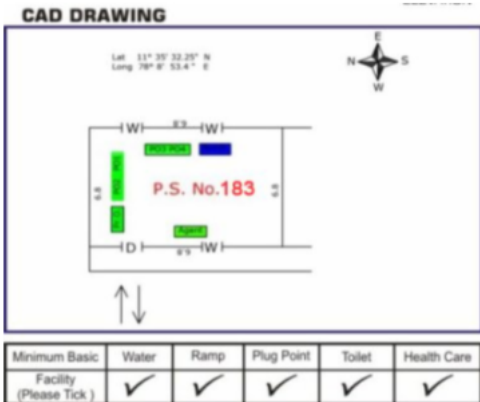

Google Map View

Polling Station Building Front View

Polling Station Front View

Cad View

Key MAP View

1 பெயர் : வெண்ணிலா ர கணவர் பெயர்: ரவிசுமார் வீட்டு எண் : 1/6 வயது : 27 பாலினம் : பெண்	ROS2032159 Photo is available	2 பெயர் : சத்யா கணவர் பெயர்: ராமசாமி வீட்டு எண் : 2 வயது : 45 பாலினம் : பெண்	ROS0906693 Photo is available	3 பெயர் : சீதா தூயமணி கணவர் பெயர்: தூயமணி வீட்டு எண் : 2 வயது : 37 பாலினம் : பெண்	ROS0885889 Photo is available
4 பெயர் : சத்யா கணவர் பெயர்: யுவராஜ் வீட்டு எண் : 2 வயது : 33 பாலினம் : பெண்	ROS0906537 Photo is available	5 பெயர் : ரேகா கணவர் பெயர்: காமராஜ் வீட்டு எண் : 2 வயது : 33 பாலினம் : பெண்	ROS0979617 Photo is available	6 பெயர் : மஞ்சு கணவர் பெயர்: கனகராஜ் வீட்டு எண் : 2 வயது : 29 பாலினம் : பெண்	ROS0906545 Photo is available
7 பெயர் : ஜெயலட்சுமி தந்தை பெயர்: அறிவுழகன் வீட்டு எண் : 2 வயது : 28 பாலினம் : பெண்	ROS0906636 Photo is available	8 பெயர் : ராஜ்குமார் தந்தை பெயர்: பழனியப்பன் வீட்டு எண் : 2 வயது : 28 பாலினம் : ஆண்	ROS0906602 Photo is available	9 பெயர் : வெற்றிவேல் தந்தை பெயர்: மாரியப்பன் வீட்டு எண் : 2 வயது : 28 பாலினம் : ஆண்	ROS0979609 Photo is available
10 பெயர் : பிச்சமுத்து தந்தை பெயர்: பெருமாள் வீட்டு எண் : 2 வயது : 28 பாலினம் : ஆண்	ROS0885897 Photo is available	11 பெயர் : ரத்தினவேல் தந்தை பெயர்: சங்கர் வீட்டு எண் : 2 வயது : 27 பாலினம் : ஆண்	ROS0979591 Photo is available	12 பெயர் : தேவி கணவர் பெயர்: பிச்சமுத்து வீட்டு எண் : 2 வயது : 23 பாலினம் : பெண்	ROS2028488 Photo is available
13 பெயர் : பச்சமுத்து தந்தை பெயர்: துரைசாமி வீட்டு எண் : 2-5 வயது : 52 பாலினம் : ஆண்	ROS0626002 Photo is available	14 பெயர் : தனலட்சுமி கணவர் பெயர்: பச்சமுத்து வீட்டு எண் : 2-5 வயது : 45 பாலினம் : பெண்	ROS0626044 Photo is available	#2 15 பெயர் : பாரதிராஜா ப தந்தை பெயர்: பச்சமுத்து வீட்டு எண் : 2-05 வயது : 27 பாலினம் : ஆண்	ROS0951442 Photo is available
16 பெயர் : செல்வகுமார் தந்தை பெயர்: பச்சமுத்து வீட்டு எண் : 2/5 வயது : 26 பாலினம் : ஆண்	ROS1121763 Photo is available	17 பெயர் : சண்முகம் தந்தை பெயர்: பழனியப்பன் வீட்டு எண் : 2-7 வயது : 33 பாலினம் : ஆண்	ROS0533463 Photo is available	18 பெயர் : மகேந்திரன் தந்தை பெயர்: வெங்கடெஷ் வீட்டு எண் : 2/7 வயது : 30 பாலினம் : ஆண்	ROS0998328 Photo is available
19 பெயர் : ரஞ்சிதா கணவர் பெயர்: சண்முகம் வீட்டு எண் : 2-7 வயது : 27 பாலினம் : பெண்	ROS0951491 Photo is available	20 பெயர் : கீதாலட்சுமி கணவர் பெயர்: ஆனந்த் வீட்டு எண் : 2/8 வயது : 35 பாலினம் : பெண்	ROS2032019 Photo is available	21 பெயர் : சஞ்சயராஜா தந்தை பெயர்: சுகுமார் வீட்டு எண் : 2/10 வயது : 19 பாலினம் : ஆண்	ROS2305142 Photo is available
22 பெயர் : சாரங்கன் தந்தை பெயர்: ஆறுமுகம் வீட்டு எண் : 2/12 வயது : 58 பாலினம் : ஆண்	ROS2005056 Photo is available	23 பெயர் : பாலாஜி தந்தை பெயர்: வெங்கடாசலம் வீட்டு எண் : 2-12 வயது : 32 பாலினம் : ஆண்	ROS0533471 Photo is available	24 பெயர் : தனலட்சுமி கணவர் பெயர்: பாலாஜி வீட்டு எண் : 2-12 வயது : 29 பாலினம் : பெண்	ROS0951327 Photo is available
25 பெயர் : மீனா மகேந்திரன் கணவர் பெயர்: மகேந்திரன் மகேந்திரன் வீட்டு எண் : 2/12 வயது : 27 பாலினம் : பெண்	ROS2191898 Photo is available	26 பெயர் : முத்து லக்ஷ்மி கணவர் பெயர்: தங்கவேல் வீட்டு எண் : 2/12ஏ வயது : 30 பாலினம் : பெண்	ROS1971829 Photo is available	27 பெயர் : கலையமுதன் தந்தை பெயர்: கோபு வீட்டு எண் : 2/14 வயது : 25 பாலினம் : ஆண்	ROS1098284 Photo is available
28 பெயர் : சேட்டு தந்தை பெயர்: கிருஷ்ணன் வீட்டு எண் : 2-16 வயது : 39 பாலினம் : ஆண்	ROS0625954 Photo is available	29 பெயர் : ஜெயபாரதி கணவர் பெயர்: சேட்டு வீட்டு எண் : 2-16 வயது : 33 பாலினம் : பெண்	ROS0656017 Photo is available	30 பெயர் : புஷ்பா கணவர் பெயர்: சின்னதுரை வீட்டு எண் : 2-16 வயது : 32 பாலினம் : பெண்	ROS0626010 Photo is available