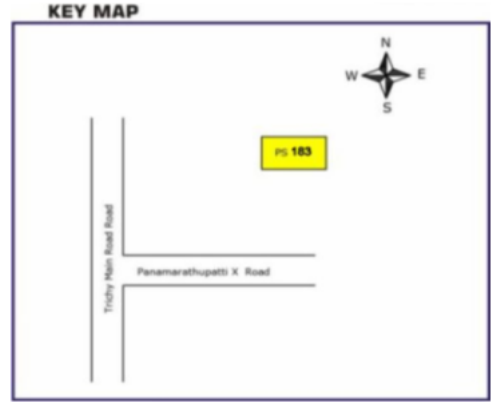

Cad View

Key MAP View