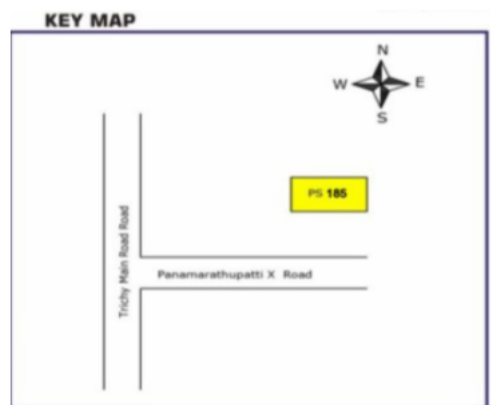

Key MAP View