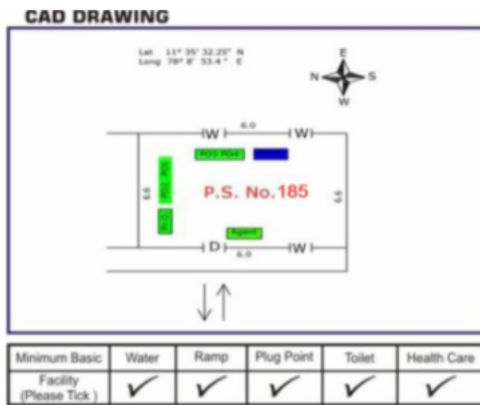

வாக்காளர் பதிவு அலுவலரின்
கையொப்பம்

Nazri Naksha

Google Map View

Polling Station Building Front View

Polling Station Front View

Cad View

Key MAP View

| | | | | | |
|---|----------------------------------|--|----------------------------------|---|----------------------------------|
| 1 பெயர் : ரஞ்சித்குமார் தந்தை பெயர் : மாதேஸ்வரன் வீட்டு எண் : 1/14-2 வயது : 35 பாலினம் : ஆண் | ZWI0137315 Photo is available | 2 பெயர் : சந்தியா கணவர் பெயர் : ரஞ்சித்குமார் வீட்டு எண் : 1/14-2 வயது : 30 பாலினம் : பெண் | ROS2291151 Photo is available | 3 பெயர் : பிரவீன் தந்தை பெயர் : கருப்பண்ணன் வீட்டு எண் : 1-16 வயது : 25 பாலினம் : ஆண் | ROS2051035 Photo is available |
| 4 பெயர் : பிரதீப் தந்தை பெயர் : கருப்பண்ணன் வீட்டு எண் : 1-16 வயது : 23 பாலினம் : ஆண் | ROS2050581 Photo is available | 5 பெயர் : சுவேதா தந்தை பெயர் : சக்திவேல் வீட்டு எண் : 1/19 வயது : 23 பாலினம் : பெண் | ROS1938356 Photo is available | 6 பெயர் : கண்ணன் தந்தை பெயர் : பாலா கிருஷ்ணன் வீட்டு எண் : 1-19/5 வயது : 28 பாலினம் : ஆண் | UUH2430049 Photo is available |
| 7 பெயர் : கோபிநாத் தந்தை பெயர் : ராமன் வீட்டு எண் : 1-29-1 வயது : 50 பாலினம் : ஆண் | ROS2050318 Photo is available | 8 பெயர் : ஜெயபிரியா கணவர் பெயர் : கோபிநாத் வீட்டு எண் : 1-29-1 வயது : 43 பாலினம் : பெண் | ROS2050334 Photo is available | 9 பெயர் : நர்மதா தந்தை பெயர் : கோபிநாத் வீட்டு எண் : 1-29-1 வயது : 22 பாலினம் : பெண் | ROS2050441 Photo is available |
| 10 பெயர் : சஞ்சிவினி தந்தை பெயர் : ரவிந்திரன் வீட்டு எண் : 1-32-1ஏ வயது : 25 பாலினம் : பெண் | ROS2050599 Photo is available | 11 பெயர் : பூபதி தந்தை பெயர் : ராஜப்பன் ராஜப்பன் வீட்டு எண் : 1/53/1 வயது : 36 பாலினம் : ஆண் | ROS0155861 Photo is available | 12 பெயர் : யோகலட்சுமி கணவர் பெயர் : பூபதி வீட்டு எண் : 1/53/1 வயது : 32 பாலினம் : பெண் | ROS0741793 Photo is available |
| 13 பெயர் : ஸர்குணன் தந்தை பெயர் : திருஞானசம்பந்தம் வீட்டு எண் : 1-60 வயது : 24 பாலினம் : ஆண் | ROS2051084 Photo is available | 14 பெயர் : இந்து பிரியதர்ஷினி கணவர் பெயர் : சசிசுமார் வீட்டு எண் : 1-76 வயது : 31 பாலினம் : பெண் | ROS2050425 Photo is available | 15 பெயர் : கோகுல்நாதன் தந்தை பெயர் : மகேந்திரன் வீட்டு எண் : 1-97-2 வயது : 28 பாலினம் : ஆண் | ROS2050458 Photo is available |
| 16 பெயர் : பிரீத்தி கணவர் பெயர் : பிரஜோஷ் வீட்டு எண் : 1-101-6 வயது : 34 பாலினம் : பெண் | ROS2050185 Photo is available | 17 பெயர் : சேகர் தந்தை பெயர் : வடிவேல் வீட்டு எண் : 1-109-2 வயது : 35 பாலினம் : ஆண் | ROS2050466 Photo is available | 18 பெயர் : காயத்ரி கணவர் பெயர் : சேகர் வீட்டு எண் : 1-109-2 வயது : 28 பாலினம் : பெண் | ROS2051068 Photo is available |
| E2 19 பெயர் : அஜீத் தந்தை பெயர் : முத்து வீட்டு எண் : 1-113-6 வயது : 25 பாலினம் : ஆண் | ROS2051043 Photo is available | 20 பெயர் : அனுபிரகதி கணவர் பெயர் : சந்தோஷ் சி வீட்டு எண் : 1/115 வயது : 27 பாலினம் : பெண் | ROS2199529 Photo is available | 21 பெயர் : மாதேஸ்வரன் தந்தை பெயர் : பழனிசாமி வீட்டு எண் : 1-131-2 வயது : 52 பாலினம் : ஆண் | ROS2050508 Photo is available |
| 22 பெயர் : புஷ்பா கணவர் பெயர் : மாதேஸ்வரன் வீட்டு எண் : 1-131-2 வயது : 48 பாலினம் : பெண் | ROS2050482 Photo is available | 23 பெயர் : தினேஷ் தந்தை பெயர் : மாதேஷ்வரன் வீட்டு எண் : 1-131-2 வயது : 29 பாலினம் : ஆண் | ROS2054252 Photo is available | 24 பெயர் : நவீன் குமார் தந்தை பெயர் : லோகநாதன் வீட்டு எண் : 1/1 வயது : 24 பாலினம் : ஆண் | ROS1840164 Photo is available |
| 25 பெயர் : குமரசேன் தந்தை பெயர் : ராமு வீட்டு எண் : 2-75 வயது : 51 பாலினம் : ஆண் | ROS1502517 Photo is available | 26 பெயர் : அரவிந்த் தந்தை பெயர் : ரத்தினம் வீட்டு எண் : 3/42F வயது : 26 பாலினம் : ஆண் | ROS1053917 Photo is available | 27 பெயர் : புவனேஸ்வரி கணவர் பெயர் : ரமேஷ் வீட்டு எண் : 4/21-1,மனை எண் 77 வயது : 57 பாலினம் : பெண் | ROS1938935 Photo is available |
| 28 பெயர் : குரு ராஜா தந்தை பெயர் : ரமேஷ் வீட்டு எண் : 4/21-1 மனை எண் 77 வயது : 30 பாலினம் : ஆண் | ROS1939263 Photo is available | 29 பெயர் : ரமேஷ் தந்தை பெயர் : குப்புசாமி வீட்டு எண் : 4/21-1,மனை எண் - 77 வயது : 66 பாலினம் : ஆண் | ROS1939339 Photo is available | 30 பெயர் : தருண் தந்தை பெயர் : தமிழ்செல்வன் வீட்டு எண் : 4-34 வயது : 24 பாலினம் : ஆண் | ROS2050607 Photo is available |