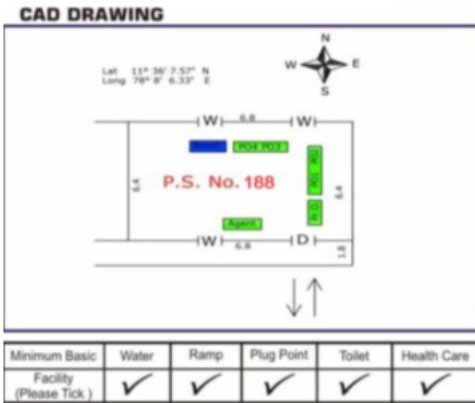

கையொப்பம்

Nazri Naksha

Google Map View

Polling Station Building Front View

Polling Station Front View

Cad View

Key MAP View

| | | | | | | | | | | | |
|----|------------|---|--------------------|----|------------|---|--------------------|----|------------|--|--------------------|
| 1 | ROS0627604 | பெயர் : ராமசந்திரன் தந்தை பெயர்: பொன்னுசாமி வீட்டு எண் : 1 வயது : 46 பாலினம் : ஆண் | Photo is available | 2 | ROS0627596 | பெயர் : கல்பனவள்ளி கணவர் பெயர்: ராமசந்திரன் வீட்டு எண் : 1 வயது : 43 பாலினம் : பெண் | Photo is available | 3 | ROS0234914 | பெயர் : ராஜப்பன் தந்தை பெயர்: குப்பக்கவுண்டர் வீட்டு எண் : 1-1 வயது : 80 பாலினம் : ஆண் | Photo is available |
| 4 | ROS0234971 | பெயர் : தனக்கோடி கணவர் பெயர்: ராஜப்பன் வீட்டு எண் : 1-1 வயது : 77 பாலினம் : பெண் | Photo is available | 5 | ROS1503234 | பெயர் : பச்சமுத்து தந்தை பெயர்: முத்து வீட்டு எண் : 1-1-7 வயது : 85 பாலினம் : ஆண் | Photo is available | 6 | ROS1503242 | பெயர் : அலமேலு கணவர் பெயர்: பச்சமுத்து வீட்டு எண் : 1-1-7 வயது : 71 பாலினம் : பெண் | Photo is available |
| 7 | ROS1503259 | பெயர் : மாரியப்பன் தந்தை பெயர்: பச்சமுத்து வீட்டு எண் : 1-1-8 வயது : 63 பாலினம் : ஆண் | Photo is available | 8 | BDW1318799 | பெயர் : புஷ்பா கணவர் பெயர்: மாரியப்பன் வீட்டு எண் : 1-1-8 வயது : 51 பாலினம் : பெண் | Photo is available | 9 | BDW1496496 | பெயர் : சாந்தி கணவர் பெயர்: ராஜா வீட்டு எண் : 1-2 வயது : 46 பாலினம் : பெண் | Photo is available |
| 10 | ROS2092773 | பெயர் : வசந்தபிரியா ரா தாயின் பெயர்: சாந்தி ரா வீட்டு எண் : 1/2 வயது : 21 பாலினம் : பெண் | Photo is available | 11 | ROS1503267 | பெயர் : நடராஜன் தந்தை பெயர்: குப்பண்ணகவுண்டர் வீட்டு எண் : 1-3 வயது : 76 பாலினம் : ஆண் | Photo is available | 12 | ROS1503275 | பெயர் : ரத்தினம் கணவர் பெயர்: நடராஜன் வீட்டு எண் : 1-3 வயது : 71 பாலினம் : பெண் | Photo is available |
| 13 | ROS1503283 | பெயர் : வெங்கடாஜலம் தந்தை பெயர்: நடராஜன் வீட்டு எண் : 1-3 வயது : 58 பாலினம் : ஆண் | Photo is available | 14 | ROS1503291 | பெயர் : சரவணன் தந்தை பெயர்: நடராஜன் வீட்டு எண் : 1-3 வயது : 50 பாலினம் : ஆண் | Photo is available | 15 | ROS1054519 | பெயர் : ராதா கணவர் பெயர்: வெங்கடாசலம் வீட்டு எண் : 1/3 வயது : 38 பாலினம் : பெண் | Photo is available |
| 16 | ROS0157701 | பெயர் : பிரபாவதி கணவர் பெயர்: சரவணன் வீட்டு எண் : 1-3 வயது : 36 பாலினம் : பெண் | Photo is available | 17 | ROS1503309 | பெயர் : பெரியசாமி தந்தை பெயர்: குப்பண்ணகவுண்டர் வீட்டு எண் : 1-3-1 வயது : 71 பாலினம் : ஆண் | Photo is available | 18 | ROS0157719 | பெயர் : ராணி தந்தை பெயர்: பெரியசாமி வீட்டு எண் : 1-3-1 வயது : 61 பாலினம் : ஆண் | Photo is available |
| 19 | BDW2200814 | பெயர் : மணி தந்தை பெயர்: பெரியசாமி வீட்டு எண் : 1-3-1 வயது : 40 பாலினம் : ஆண் | Photo is available | 20 | ROS0439935 | பெயர் : ரேவதி தந்தை பெயர்: ரவி வீட்டு எண் : 1-4 வயது : 41 பாலினம் : பெண் | Photo is available | 21 | ROS0157735 | பெயர் : ரஞ்சிதம் கணவர் பெயர்: செல்வராஜி வீட்டு எண் : 1-4-1 வயது : 60 பாலினம் : பெண் | Photo is available |
| 22 | ROS0157743 | பெயர் : குமரேசன் தந்தை பெயர்: செல்வராஜி வீட்டு எண் : 1-4-1 வயது : 42 பாலினம் : ஆண் | Photo is available | 23 | ROS0157750 | பெயர் : கலையரசி கணவர் பெயர்: குமரேசன் வீட்டு எண் : 1-4-1 வயது : 35 பாலினம் : பெண் | Photo is available | 24 | ROS1503333 | பெயர் : சேகர் தந்தை பெயர்: முனுசாமி வீட்டு எண் : 1-4-4 வயது : 64 பாலினம் : ஆண் | Photo is available |
| 25 | ROS1503341 | பெயர் : அமுதா கணவர் பெயர்: சேகர் வீட்டு எண் : 1-4-4 வயது : 57 பாலினம் : பெண் | Photo is available | 26 | BDW1430008 | பெயர் : தெய்வானை கணவர் பெயர்: ராமசாமி வீட்டு எண் : 1-4-5 வயது : 69 பாலினம் : பெண் | Photo is available | 27 | ROS0157768 | பெயர் : ரவி தந்தை பெயர்: ராஜி வீட்டு எண் : 1-4-5 வயது : 49 பாலினம் : ஆண் | Photo is available |
| 28 | ROS1503374 | பெயர் : கோவிந்தம்மாள் கணவர் பெயர்: லோகநாதன் வீட்டு எண் : 1-5-1 வயது : 59 பாலினம் : பெண் | Photo is available | 29 | ROS0157766 | பெயர் : ரகுநாதன் தந்தை பெயர்: லோகநாதன் வீட்டு எண் : 1-5-1 வயது : 35 பாலினம் : ஆண் | Photo is available | 30 | ROS0157784 | பெயர் : சதீஷ்குமார் லோ தந்தை பெயர்: லோகநாதன் வீட்டு எண் : 1-5-1 வயது : 34 பாலினம் : ஆண் | Photo is available |