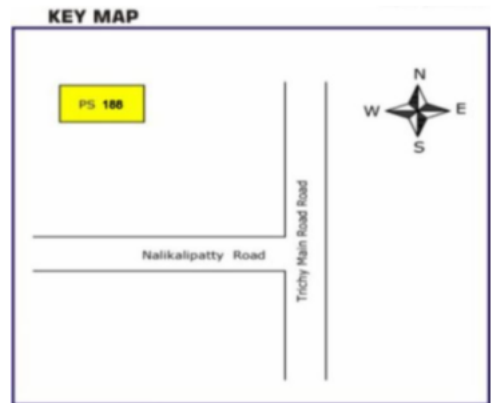

Cad View

Key MAP View