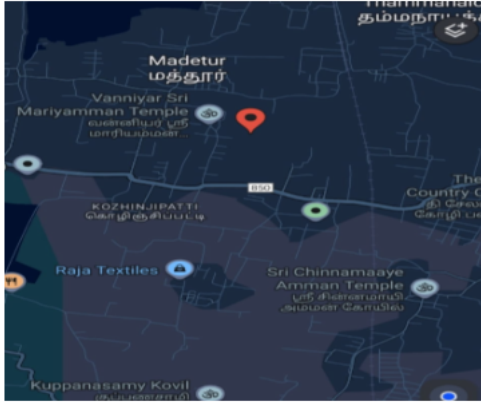

Nazri Naksha