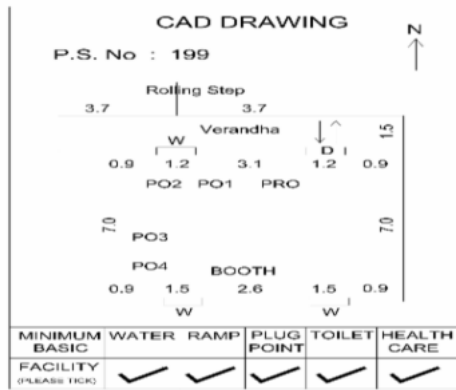

Google Map View

Polling Station Building Front View

Polling Station Front View

Cad View

Key MAP View

சட்டமன்றத் தொகுதியின் எண் மற்றும் பெயர் : 91-வீரபாண்டி  
பிரிவு எண் மற்றும் பெயர் 1-நாழிக்கல்பட்டி(வ.கி) மற்றும் (ஊ), வார்டு5,குட்டிக்காடு