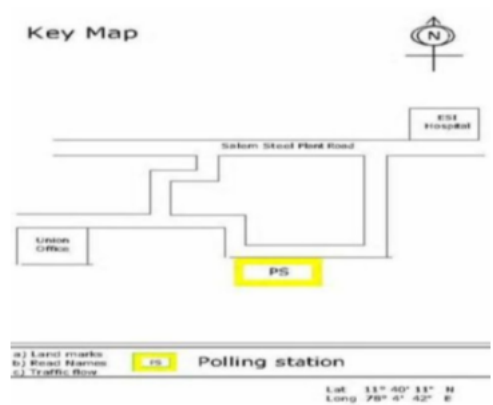

Google Map View

Polling Station Building Front View

Polling Station Front View

Cad View

Key MAP View

1 பெயர் : பாஸ்கர் தந்தை பெயர்: சந்திரசேகரன் வீட்டு எண் : 1-45A வயது : 30 பாலினம் : ஆண்	ROS0698282 Photo is available	2 பெயர் : அருள்மொழிவர்மன் தந்தை பெயர்: கோவிந்தன் வீட்டு எண் : 3/51பி வயது : 50 பாலினம் : ஆண்	ROS0869891 Photo is available	3 பெயர் : கோகிலா கோவிந்தராஜ் தந்தை பெயர்: சின்னவன் வீட்டு எண் : 3/133 வயது : 43 பாலினம் : பெண்	ROS2302099 Photo is available
4 பெயர் : விஜய் கோ தாயின் பெயர்: கோகிலா சி வீட்டு எண் : 3/133 தாரமங்கலம் பிரதான சாலை வயது : 23 பாலினம் : ஆண்	ROS2223493 Photo is available	5 பெயர் : மதுமிதா க தந்தை பெயர்: கமலேசன் பே வீட்டு எண் : 4/44 வயது : 20 பாலினம் : பெண்	ROS2174886 Photo is available	6 பெயர் : திவ்யாதர்ஷினி தாயின் பெயர்: கலைவாணி கலைவாணி வீட்டு எண் : 4/44 வயது : 19 பாலினம் : பெண்	ROS2288520 Photo is available
7 பெயர் : வெள்ளச்சி கணவர் பெயர்: குப்புசாமி வீட்டு எண் : 4-46 வயது : 62 பாலினம் : பெண்	ROS0698365 Photo is available	8 பெயர் : ரத்தினவள்ளி கணவர் பெயர்: பரமேஸ்வரன் வீட்டு எண் : 4-52 வயது : 43 பாலினம் : பெண்	ROS0568626 Photo is available	9 பெயர் : சோமசுந்தரம் தந்தை பெயர்: நாக்கப்பன் வீட்டு எண் : 4-56A வயது : 65 பாலினம் : ஆண்	ROS1160639 Photo is available
10 பெயர் : உமையாள் கணவர் பெயர்: சோமசுந்தரம் வீட்டு எண் : 4-56A வயது : 60 பாலினம் : பெண்	ROS1160647 Photo is available	11 பெயர் : சூர்யபிரகாஷ் தந்தை பெயர்: ரமேஷ் வீட்டு எண் : 4-60 வயது : 28 பாலினம் : ஆண்	ROS0869800 Photo is available	12 பெயர் : சிவா சத்யா தந்தை பெயர்: ரமேஷ் வீட்டு எண் : 4/60 வயது : 23 பாலினம் : ஆண்	ROS2003390 Photo is available
13 பெயர் : விக்கெஷ் தந்தை பெயர்: பூபதி வீட்டு எண் : 4/61 வயது : 27 பாலினம் : ஆண்	ROS1005057 Photo is available	14 பெயர் : விஷ்வத் குமார் வீஷ்வத் குமார் தந்தை பெயர்: சுப்பிரமணி சுப்பிரமணி வீட்டு எண் : 4/61 வயது : 25 பாலினம் : ஆண்	ROS1959519 Photo is available	15 பெயர் : சந்திரா தந்தை பெயர்: கிருஷ்ணன் வீட்டு எண் : 4/65 வயது : 51 பாலினம் : பெண்	ROS1004910 Photo is available
16 பெயர் : வெ. தருண் பிரகாஷ் தாயின் பெயர்: கி. சந்திரா வீட்டு எண் : 4/65 வயது : 25 பாலினம் : ஆண்	ROS1038074 Photo is available	17 பெயர் : பரணி தரன் வெ தாயின் பெயர்: சந்திரா கே வீட்டு எண் : 4/65 மஞ்சநாதன் ஹோம் வயது : 22 பாலினம் : ஆண்	ROS2201754 Photo is available	18 பெயர் : கீதாஞ்சலி கணவர் பெயர்: சரவணகுமார் வீட்டு எண் : 4/97 எ செங்கானூர் சாலை வயது : 26 பாலினம் : பெண்	ROS2092336 Photo is available
19 பெயர் : கார்த்திகா கணவர் பெயர்: ரமேஷ் வீட்டு எண் : 4/130 வயது : 29 பாலினம் : பெண்	ROS2046027 Photo is available	20 பெயர் : அரவிந்தராஜ் தந்தை பெயர்: ரமேஷ் வீட்டு எண் : 4/132 ஏ வயது : 24 பாலினம் : ஆண்	ROS1982537 Photo is available	S 21 பெயர் : லாவண்யா தந்தை பெயர்: சந்திரன் வீட்டு எண் : 4-136 வயது : 29 பாலினம் : பெண்	ROS0698431 Photo is available
22 பெயர் : பூவரசன் தந்தை பெயர்: சந்திரன் வீட்டு எண் : 4-136 வயது : 28 பாலினம் : ஆண்	ROS0869883 Photo is available	23 பெயர் : சந்தியா தந்தை பெயர்: சந்திரன் சந்திரன் வீட்டு எண் : 4/136 வயது : 23 பாலினம் : பெண்	ROS1960285 Photo is available	24 பெயர் : கௌதமி தந்தை பெயர்: ரங்கநாதன் வீட்டு எண் : 4-138 வயது : 32 பாலினம் : பெண்	ROS0568592 Photo is available
25 பெயர் : ஜீவா தந்தை பெயர்: ஜெகதீஷ் வீட்டு எண் : 4/139 வயது : 24 பாலினம் : ஆண்	ROS1981968 Photo is available	26 பெயர் : சுதர்சணராஜ் ரா தந்தை பெயர்: ராஜசங்கர் சு வீட்டு எண் : 4/149 வயது : 22 பாலினம் : ஆண்	ROS2172286 Photo is available	27 பெயர் : பெருமாள் தந்தை பெயர்: முத்து வீட்டு எண் : 4-172 வயது : 47 பாலினம் : ஆண்	ROS0004994 Photo is available
28 பெயர் : பேபி கணவர் பெயர்: பெருமாள் வீட்டு எண் : 4-172 வயது : 42 பாலினம் : பெண்	ROS0004986 Photo is available	29 பெயர் : திவாகரன் தந்தை பெயர்: சின்னதம்பி வீட்டு எண் : 4-182 வயது : 29 பாலினம் : ஆண்	ROS0698415 Photo is available	30 பெயர் : பிரவீன் தாயின் பெயர்: சாந்தி வீட்டு எண் : 4-194 வயது : 36 பாலினம் : ஆண்	ROS0869792 Photo is available