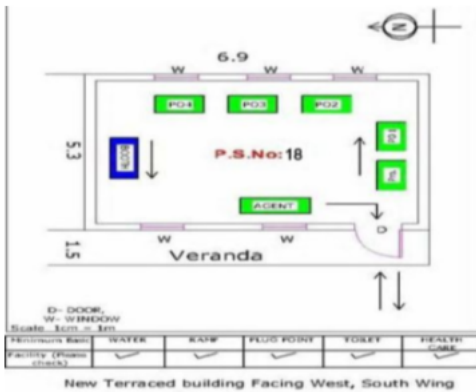

Cad View

Key MAP View