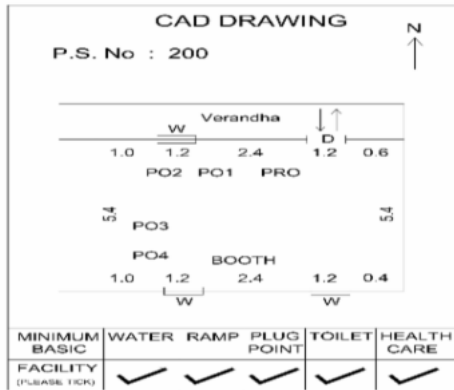

வாக்காளர் பதிவு அலுவலரின்
கையொப்பம்

Nazri Naksha

Google Map View

Polling Station Building Front View

Polling Station Front View

Cad View

Key MAP View

| | | | | | |
|--|----------------------------------|---|----------------------------------|--|----------------------------------|
| 1 பெயர் : மோகன் ராஜ் தந்தை பெயர்: தனகோட்டி வீட்டு எண் : 1 வயது : 60 பாலினம் : ஆண் | ROS2056091 Photo is available | 2 பெயர் : சித்ரா தேவி கணவர் பெயர்: சண்முகம் வீட்டு எண் : 1 வயது : 55 பாலினம் : பெண் | ROS1834217 Photo is available | 3 பெயர் : தக்சின் தந்தை பெயர்: முருகேசன் வீட்டு எண் : 1 வயது : 30 பாலினம் : ஆண் | ROS1862333 Photo is available |
| 4 பெயர் : மேனகா தந்தை பெயர்: அழகேசன் வீட்டு எண் : 1 வயது : 26 பாலினம் : பெண் | ROS1055227 Photo is available | 5 பெயர் : கார்த்திகா தந்தை பெயர்: ராஜேந்திரன் வீட்டு எண் : 1/18-6 வயது : 28 பாலினம் : பெண் | ROS0886440 Photo is available | 6 பெயர் : மாயகிருஷ்ணன் தந்தை பெயர்: ராதாகிருஷ்ணன் வீட்டு எண் : 1/236 வயது : 26 பாலினம் : ஆண் | ROS0990416 Photo is available |
| 7 பெயர் : இலக்கியா தந்தை பெயர்: உதயகுமார் வீட்டு எண் : 4 வயது : 30 பாலினம் : பெண் | ROS0748350 Photo is available | 8 பெயர் : மாதசரவணன் தந்தை பெயர்: முத்துசாமி வீட்டு எண் : 4-1 வயது : 68 பாலினம் : ஆண் | ROS1520477 Photo is available | 9 பெயர் : அபிராமி கணவர் பெயர்: மாதசரவணன் வீட்டு எண் : 4-1 வயது : 59 பாலினம் : பெண் | BDW2202844 Photo is available |
| 10 பெயர் : அருணகணேஷ் தந்தை பெயர்: மாதசரவணன் வீட்டு எண் : 4-1 வயது : 38 பாலினம் : ஆண் | BDW2202836 Photo is available | 11 பெயர் : பூந்ஹரிகளேஷ் தந்தை பெயர்: மாதசரவணன் வீட்டு எண் : 4-1 வயது : 35 பாலினம் : ஆண் | ROS0102871 Photo is available | 12 பெயர் : பாப்பாத்தி கணவர் பெயர்: ஜெகநாதன் வீட்டு எண் : 4-2 வயது : 77 பாலினம் : பெண் | ROS1520493 Photo is available |
| 13 பெயர் : பிரதீபா தந்தை பெயர்: கார்த்திகேயன் வீட்டு எண் : 4-2 வயது : 42 பாலினம் : பெண் | ROS1520501 Photo is available | 14 பெயர் : ராஜமுருகன் தந்தை பெயர்: ஜெகநாதன் வீட்டு எண் : 4/2 வயது : 42 பாலினம் : ஆண் | BDW2193035 Photo is available | 15 பெயர் : விஜயா தந்தை பெயர்: பழனி வீட்டு எண் : 4/2-12-13 வயது : 55 பாலினம் : பெண் | ROS1098227 Photo is available |
| 16 பெயர் : பழனியப்பன் தந்தை பெயர்: முத்துச்சாமி வீட்டு எண் : 4-3 வயது : 84 பாலினம் : ஆண் | ROS1520519 Photo is available | 17 பெயர் : லட்சுமி கணவர் பெயர்: பழனியப்பன் வீட்டு எண் : 4-3 வயது : 76 பாலினம் : பெண் | ROS1520527 Photo is available | 18 பெயர் : முத்துகுமார் தந்தை பெயர்: பழனியப்பன் வீட்டு எண் : 4-3 வயது : 59 பாலினம் : ஆண் | ROS1520535 Photo is available |
| 19 பெயர் : செல்வராணி கணவர் பெயர்: முத்துகுமார் வீட்டு எண் : 4-3 வயது : 53 பாலினம் : பெண் | BDW2192995 Photo is available | 20 பெயர் : ஜீவிதா தந்தை பெயர்: முத்துக்குமார் வீட்டு எண் : 4-3 வயது : 29 பாலினம் : பெண் | ROS0866541 Photo is available | 21 பெயர் : சண்முகம் தந்தை பெயர்: சுப்பிரமணி வீட்டு எண் : 4-4 வயது : 41 பாலினம் : ஆண் | BDW2198661 Photo is available |
| 22 பெயர் : புஷ்பலதா தந்தை பெயர்: மனோகரன் வீட்டு எண் : 4/4-1 வயது : 39 பாலினம் : பெண் | RTW1199132 Photo is available | 23 பெயர் : நிர்மலா பாஸுசர்மணியம் கணவர் பெயர்: சண்முகம் சு வீட்டு எண் : 4/4-1 வயது : 38 பாலினம் : பெண் | ROS1816768 Photo is available | 24 பெயர் : கிருஷ்ணன் தந்தை பெயர்: பெருமாள் கவுண்டர் வீட்டு எண் : 4-5 வயது : 90 பாலினம் : ஆண் | ROS1520550 Photo is available |
| 25 பெயர் : ராதாகிருஷ்ணன் தந்தை பெயர்: கிருஷ்ணன் வீட்டு எண் : 4-5 வயது : 61 பாலினம் : ஆண் | ROS1520568 Photo is available | 26 பெயர் : தனபால் தந்தை பெயர்: கிருஷ்ணன் வீட்டு எண் : 4-5 வயது : 60 பாலினம் : ஆண் | ROS1520576 Photo is available | 27 பெயர் : சித்ரா கணவர் பெயர்: ராதாகிருஷ்ணன் வீட்டு எண் : 4-5 வயது : 51 பாலினம் : பெண் | BDW2201788 Photo is available |
| 28 பெயர் : மல்லிகா கணவர் பெயர்: தனபால் வீட்டு எண் : 4-5 வயது : 50 பாலினம் : பெண் | BDW2199073 Photo is available | 29 பெயர் : மனோஜ் தந்தை பெயர்: தனபால் வீட்டு எண் : 4/5 வயது : 27 பாலினம் : ஆண் | ROS1055128 Photo is available | 30 பெயர் : கமலேஷ் தந்தை பெயர்: தனபால் வீட்டு எண் : 4/5 வயது : 25 பாலினம் : ஆண் | ROS1055078 Photo is available |