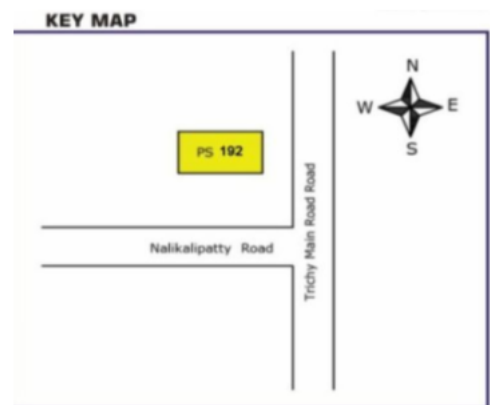

Cad View

Key MAP View