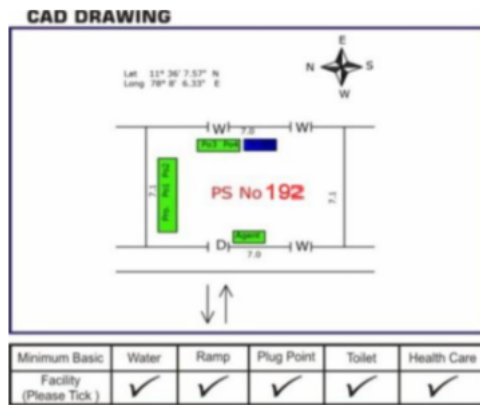

Google Map View

Polling Station Building Front View

Polling Station Front View

Cad View

Key MAP View

1 பெயர் : பச்சியண்ணன் தந்தை பெயர்: குப்புசாமி வீட்டு எண் : 1 வயது : 55 பாலினம் : ஆண்	ROS0953141 Photo is available	2 பெயர் : ஆனந்த்மணி தந்தை பெயர்: முத்து வீட்டு எண் : 1 வயது : 35 பாலினம் : ஆண்	ROS0123364 Photo is available	3 பெயர் : கலைவாணி ப கணவர் பெயர்: பாலகிருஷ்ணன் வீட்டு எண் : 1/58ர வயது : 32 பாலினம் : பெண்	ROS2027597 Photo is available
4 பெயர் : தமிழ் செல்வி வீ கணவர் பெயர்: பழனிசாமி வீட்டு எண் : 1-63A வயது : 40 பாலினம் : பெண்	ROS0102921 Photo is available	5 பெயர் : சுதாகர் டி தந்தை பெயர்: தங்கவேல் வீட்டு எண் : 1/269 வயது : 22 பாலினம் : ஆண்	ROS2112126 Photo is available	S 6 பெயர் : தேன்மொழி கணவர் பெயர்: சண்முகம் வீட்டு எண் : 3/17 வயது : 31 பாலினம் : பெண்	ROS1969294 Photo is available
7 பெயர் : கிருஷ்ணன் தந்தை பெயர்: மாரியப்பன் வீட்டு எண் : 4 வயது : 30 பாலினம் : ஆண்	ROS0907261 Photo is available	8 பெயர் : பெருமாள் தந்தை பெயர்: வரதராஜன் வீட்டு எண் : 4-35F வயது : 32 பாலினம் : ஆண்	ROS0748707 Photo is available	9 பெயர் : வெள்ளையம்மாள் கணவர் பெயர்: பெருமாள் வீட்டு எண் : 4-227 வயது : 66 பாலினம் : பெண்	ROS1523604 Photo is available
10 பெயர் : வாசுகி கணவர் பெயர்: பிச்சமுத்து வீட்டு எண் : 4-227 வயது : 47 பாலினம் : பெண்	ROS0628404 Photo is available	11 பெயர் : கணேசன் தந்தை பெயர்: பிச்சமுத்து வீட்டு எண் : 4-227 வயது : 44 பாலினம் : ஆண்	BDW2191427 Photo is available	12 பெயர் : மஞ்ச கணவர் பெயர்: கணேசன் வீட்டு எண் : 4-227 வயது : 41 பாலினம் : பெண்	BDW2191419 Photo is available
13 பெயர் : பெருமாயி கணவர் பெயர்: வருதன் வீட்டு எண் : 4-228 வயது : 76 பாலினம் : பெண்	BDW2191435 Photo is available	14 பெயர் : சரசு கணவர் பெயர்: மாரியப்பன் வீட்டு எண் : 4-228 வயது : 51 பாலினம் : பெண்	BDW2191302 Photo is available	15 பெயர் : மணிகண்டன் தந்தை பெயர்: மாரியப்பன் வீட்டு எண் : 4-228 வயது : 32 பாலினம் : ஆண்	ROS0628453 Photo is available
16 பெயர் : விக்கென்ஷ தந்தை பெயர்: மாரியப்பன் வீட்டு எண் : 4-228 வயது : 28 பாலினம் : ஆண்	ROS2061133 Photo is available	17 பெயர் : பூவரசன் தந்தை பெயர்: மாரியப்பன் வீட்டு எண் : 4-228 வயது : 23 பாலினம் : ஆண்	ROS2061091 Photo is available	18 பெயர் : தங்கராஜ் தந்தை பெயர்: பெருமாள் வீட்டு எண் : 4-228-1 வயது : 47 பாலினம் : ஆண்	BDW2191625 Photo is available
19 பெயர் : பரிமளா கணவர் பெயர்: தங்கராஜ் வீட்டு எண் : 4-228-1 வயது : 44 பாலினம் : பெண்	BDW2191609 Photo is available	20 பெயர் : ஷாலினி தந்தை பெயர்: தங்கராஜ் வீட்டு எண் : 4/228-1 வயது : 23 பாலினம் : பெண்	ROS1969401 Photo is available	21 பெயர் : நவீன் தந்தை பெயர்: தங்கராஜ் வீட்டு எண் : 4/228/P வயது : 24 பாலினம் : ஆண்	ROS1894609 Photo is available
22 பெயர் : சமதி தந்தை பெயர்: பெருமாள் வீட்டு எண் : 4-229 வயது : 48 பாலினம் : பெண்	BDW2193837 Photo is available	23 பெயர் : முருகேசன் தந்தை பெயர்: ஆண்டியப்பன் வீட்டு எண் : 4-229 வயது : 42 பாலினம் : ஆண்	BDW2193969 Photo is available	24 பெயர் : சரண்யா கணவர் பெயர்: முருகேசன் வீட்டு எண் : 4-229 வயது : 33 பாலினம் : பெண்	ROS0535666 Photo is available
25 பெயர் : ராஜ் தந்தை பெயர்: கந்தசாமி வீட்டு எண் : 4-230 வயது : 61 பாலினம் : ஆண்	ROS1523620 Photo is available	26 பெயர் : பழனியம்மாள் கணவர் பெயர்: ராஜ் வீட்டு எண் : 4-230 வயது : 51 பாலினம் : பெண்	ROS1523638 Photo is available	27 பெயர் : சுகன்யா தந்தை பெயர்: ராஜ் வீட்டு எண் : 4-230 வயது : 34 பாலினம் : பெண்	ROS0305482 Photo is available
28 பெயர் : கௌதமி தந்தை பெயர்: ராஜ் வீட்டு எண் : 4-230 வயது : 31 பாலினம் : பெண்	ROS0535674 Photo is available	29 பெயர் : ராஜாத்தி கணவர் பெயர்: ரங்கன் வீட்டு எண் : 4-231 வயது : 71 பாலினம் : பெண்	ROS1523646 Photo is available	30 பெயர் : சரண்யா தந்தை பெயர்: பழனிசாமி வீட்டு எண் : 4-232 வயது : 42 பாலினம் : பெண்	ROS0123349 Photo is available