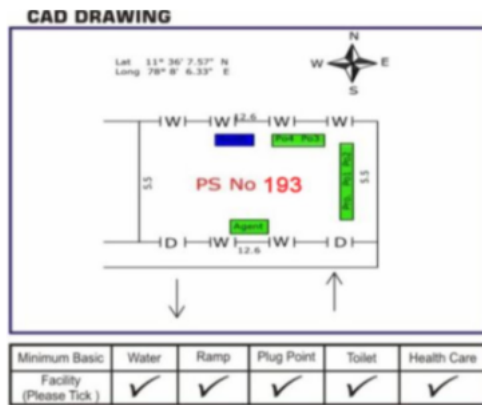

Google Map View

Polling Station Building Front View

Polling Station Front View

Cad View

Key MAP View

1 பெயர் : ராஜ்மோகன் தந்தை பெயர்: முருகேசன் வீட்டு எண் : 1 வயது : 30 பாலினம் : ஆண் Photo is available	ROS0749481	2 பெயர் : உமாசங்கர் தந்தை பெயர்: குழந்தைவேல் வீட்டு எண் : 1 வயது : 28 பாலினம் : ஆண் Photo is available	ROS0836932	3 பெயர் : அருண் குமார் தாயின் பெயர்: செல்வி வீட்டு எண் : 2/258 வயது : 24 பாலினம் : ஆண் Photo is available	ROS2034049
4 பெயர் : வான்மதி தந்தை பெயர்: முருகேசன் வீட்டு எண் : 2/325 வயது : 24 பாலினம் : பெண் Photo is available	ROS1969039	5 பெயர் : சூலசுனா கணவர் பெயர்: கணேசன் வீட்டு எண் : 3 வயது : 43 பாலினம் : பெண் Photo is available	ROS1528694	6 பெயர் : சதிசுகுமார் தந்தை பெயர்: செல்வராஜ் வீட்டு எண் : 3 வயது : 31 பாலினம் : ஆண் Photo is available	ROS0973123
7 பெயர் : பார்வதி தந்தை பெயர்: முத்து வீட்டு எண் : 3 வயது : 28 பாலினம் : பெண் Photo is available	ROS0973115	8 பெயர் : கந்தசாமி தந்தை பெயர்: பழனிப்பன் வீட்டு எண் : 3-1 வயது : 81 பாலினம் : ஆண் Photo is available	ROS1528702	9 பெயர் : கமலா கணவர் பெயர்: கந்தசாமி வீட்டு எண் : 3-1 வயது : 73 பாலினம் : பெண் Photo is available	ROS0102970
10 பெயர் : ஏழுமலை தந்தை பெயர்: கந்தசாமி வீட்டு எண் : 3-1 வயது : 49 பாலினம் : ஆண் Photo is available	ROS1528710	11 பெயர் : சின்னகண்ணு கணவர் பெயர்: அங்கமுத்து வீட்டு எண் : 3-2 வயது : 86 பாலினம் : பெண் Photo is available	ROS1528736	12 பெயர் : சின்னப்பன் தந்தை பெயர்: அங்கமுத்து வீட்டு எண் : 3-2 வயது : 64 பாலினம் : ஆண் Photo is available	ROS1528744
13 பெயர் : சந்திரா கணவர் பெயர்: சின்னப்பன் வீட்டு எண் : 3-2 வயது : 55 பாலினம் : பெண் Photo is available	ROS1528751	14 பெயர் : யுவராஜ் தந்தை பெயர்: சின்னப்பன் வீட்டு எண் : 3-2 வயது : 39 பாலினம் : ஆண் Photo is available	BDW2191310	15 பெயர் : முருகேசன் தந்தை பெயர்: ஆறுமுகம் வீட்டு எண் : 3-3 வயது : 63 பாலினம் : ஆண் Photo is available	ROS1528769
16 பெயர் : சுமதி கணவர் பெயர்: முருகேசன் வீட்டு எண் : 3-3 வயது : 49 பாலினம் : பெண் Photo is available	BDW2201135	17 பெயர் : வெங்கடாசலம் தந்தை பெயர்: ஆனைக்கவுண்டர் வீட்டு எண் : 3-3-1 வயது : 51 பாலினம் : ஆண் Photo is available	ROS1528777	18 பெயர் : பழனிசாமி தந்தை பெயர்: முத்துக்கவுண்டர் வீட்டு எண் : 3-4 வயது : 61 பாலினம் : ஆண் Photo is available	ROS1528785
19 பெயர் : கோவிந்தம்மாள் கணவர் பெயர்: பழனிசாமி வீட்டு எண் : 3-4 வயது : 56 பாலினம் : பெண் Photo is available	ROS1528793	20 பெயர் : உதயக்குமார் தந்தை பெயர்: பழனிசாமி வீட்டு எண் : 3-4 வயது : 41 பாலினம் : ஆண் Photo is available	BDW2190445	21 பெயர் : வீரப்பன் தாயின் பெயர்: லட்சுமி வீட்டு எண் : 3-4 வயது : 30 பாலினம் : ஆண் Photo is available	ROS0749259
22 பெயர் : கோகுல் கண்ணன் தந்தை பெயர்: சந்நாகந்நா வீட்டு எண் : 3/4 வயது : 25 பாலினம் : ஆண் Photo is available	ROS1110618	23 பெயர் : செளமியா பி தந்தை பெயர்: பழனிசாமி வீட்டு எண் : 3/4 வயது : 22 பாலினம் : பெண் Photo is available	ROS2246833	24 பெயர் : செல்வம் தந்தை பெயர்: செல்வம் வீட்டு எண் : 3-4a வயது : 54 பாலினம் : ஆண் Photo is available	ROS0749523
25 பெயர் : பெரியண்ணன் தந்தை பெயர்: முத்துக்கவுண்டர் வீட்டு எண் : 3-6 வயது : 66 பாலினம் : ஆண் Photo is available	ROS1528801	26 பெயர் : குமுதா கணவர் பெயர்: பெரியண்ணன் வீட்டு எண் : 3-6 வயது : 56 பாலினம் : பெண் Photo is available	ROS1528819	27 பெயர் : சத்தியா கணவர் பெயர்: முருகேசன் வீட்டு எண் : 3-6 வயது : 45 பாலினம் : பெண் Photo is available	ROS0158808
28 பெயர் : சண்முகம் தந்தை பெயர்: முத்துக்கவுண்டர் வீட்டு எண் : 3-7 வயது : 61 பாலினம் : ஆண் Photo is available	ROS1528827	29 பெயர் : மாதம்மாள் கணவர் பெயர்: சண்முகம் வீட்டு எண் : 3-7 வயது : 56 பாலினம் : பெண் Photo is available	ROS1528835	30 பெயர் : ஜெயந்தி கணவர் பெயர்: சீனிவாசன் வீட்டு எண் : 3-7 வயது : 34 பாலினம் : பெண் Photo is available	ROS0480186