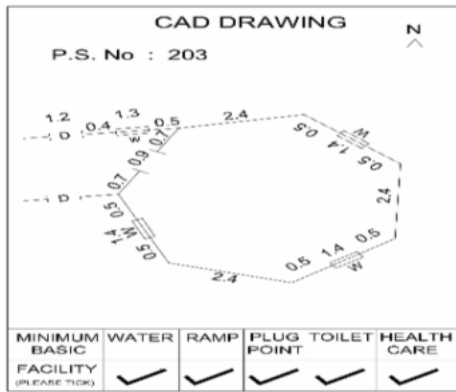

Google Map View

Polling Station Building Front View

Polling Station Front View

Cad View

Key MAP View

1 பெயர் : தேன்மொழி கணவர் பெயர்: முருகேசன் வீட்டு எண் : 1/6-454 வயது : 37 பாலினம் : பெண்	ROS2291185 Photo is available	2 பெயர் : சேந்தில்குமார் தந்தை பெயர்: பிரபாகரன் வீட்டு எண் : 5 வயது : 40 பாலினம் : ஆண்	ROS0747782 Photo is available	3 பெயர் : ஜெகநாதன் தந்தை பெயர்: கந்தசாமி வீட்டு எண் : 5-409A வயது : 40 பாலினம் : ஆண்	ROS0123257 Photo is available
4 பெயர் : நல்லம்மாள் கணவர் பெயர்: அய்யண்ணக்கவுண்டர் வீட்டு எண் : 5-438 வயது : 73 பாலினம் : பெண்	BDW1321686 Photo is available	5 பெயர் : ரவி தந்தை பெயர்: அய்யண்ணக்கவுண்டர் வீட்டு எண் : 5-438-A வயது : 52 பாலினம் : ஆண்	BDW1322254 Photo is available	6 பெயர் : தமிழரசி கணவர் பெயர்: ரவி வீட்டு எண் : 5-438-A வயது : 51 பாலினம் : பெண்	BDW2193423 Photo is available
7 பெயர் : பூமலை தந்தை பெயர்: ஆண்டிமுத்து வீட்டு எண் : 5-440 வயது : 68 பாலினம் : ஆண்	ROS1520170 Photo is available	8 பெயர் : ரத்தினம் கணவர் பெயர்: பூமலை வீட்டு எண் : 5-440 வயது : 62 பாலினம் : பெண்	ROS1520188 Photo is available	9 பெயர் : சீனிவாசன் தந்தை பெயர்: பூமலை வீட்டு எண் : 5-440 வயது : 45 பாலினம் : ஆண்	BDW2201457 Photo is available
10 பெயர் : நித்யா கணவர் பெயர்: பூமலை வீட்டு எண் : 5-440 வயது : 37 பாலினம் : பெண்	ROS0684928 Photo is available	11 பெயர் : சாமியப்பன் தந்தை பெயர்: கருப்பண்ணன் வீட்டு எண் : 5-441 வயது : 81 பாலினம் : ஆண்	ROS1520196 Photo is available	12 பெயர் : கமலா கணவர் பெயர்: சாமியப்பன் வீட்டு எண் : 5-441 வயது : 61 பாலினம் : பெண்	ROS1520204 Photo is available
13 பெயர் : கிருஷ்ணன் தந்தை பெயர்: சாமியப்பன் வீட்டு எண் : 5-441 வயது : 49 பாலினம் : ஆண்	BDW3307170 Photo is available	14 பெயர் : சரவணன் தந்தை பெயர்: சாமியப்பன் வீட்டு எண் : 5-441 வயது : 41 பாலினம் : ஆண்	BDW2192714 Photo is available	15 பெயர் : மாதப்பன் தந்தை பெயர்: கருப்பண்ணன் வீட்டு எண் : 5-442 வயது : 68 பாலினம் : ஆண்	ROS1520212 Photo is available
16 பெயர் : பழனிசுந்தரம் தந்தை பெயர்: மாதப்பன் வீட்டு எண் : 5-442 வயது : 48 பாலினம் : ஆண்	ROS1520238 Photo is available	17 பெயர் : கணேசமூர்த்தி தந்தை பெயர்: மாதப்பன் வீட்டு எண் : 5-442 வயது : 45 பாலினம் : ஆண்	ROS1520246 Photo is available	18 பெயர் : விமலா கணவர் பெயர்: பழனி சுந்தரம் வீட்டு எண் : 5/442 வயது : 37 பாலினம் : பெண்	ROS0886432 Photo is available
19 பெயர் : ரத்தினம்மாள் கணவர் பெயர்: நல்லப்பன் வீட்டு எண் : 5-443 வயது : 61 பாலினம் : பெண்	ROS1520253 Photo is available	20 பெயர் : அமுதா தந்தை பெயர்: நல்லப்பன் வீட்டு எண் : 5-443 வயது : 37 பாலினம் : பெண்	ROS0048553 Photo is available	21 பெயர் : பச்சமுத்து தந்தை பெயர்: பச்சமுத்து வீட்டு எண் : 5-444 வயது : 69 பாலினம் : ஆண்	ROS1520261 Photo is available
22 பெயர் : வெள்ளையம்மாள் கணவர் பெயர்: பச்சமுத்து வீட்டு எண் : 5-444 வயது : 57 பாலினம் : பெண்	BDW2201440 Photo is available	23 பெயர் : வணிதா தந்தை பெயர்: பச்சமுத்து வீட்டு எண் : 5-444 வயது : 31 பாலினம் : பெண்	ROS0684944 Photo is available	24 பெயர் : மாதப்பன் தந்தை பெயர்: கருப்பண்ணன் வீட்டு எண் : 5-446 வயது : 68 பாலினம் : ஆண்	ROS1520279 Photo is available
25 பெயர் : சித்தேஸ்வரி கணவர் பெயர்: மாதப்பன் வீட்டு எண் : 5-446 வயது : 56 பாலினம் : பெண்	ROS1520287 Photo is available	# 26 பெயர் : மா கௌரிசங்கர் தந்தை பெயர்: மாதப்பன் வீட்டு எண் : 5-446 வயது : 42 பாலினம் : ஆண்	BDW2195295 Photo is available	27 பெயர் : மாதா தந்தை பெயர்: கருப்பண்ணன் வீட்டு எண் : 5-447 வயது : 62 பாலினம் : ஆண்	ROS1520295 Photo is available
28 பெயர் : இந்திராணி கணவர் பெயர்: மாதா வீட்டு எண் : 5-447 வயது : 54 பாலினம் : பெண்	ROS1520303 Photo is available	29 பெயர் : செல்வம் தந்தை பெயர்: கருப்பண்ணன் வீட்டு எண் : 5-448 வயது : 60 பாலினம் : ஆண்	ROS1520311 Photo is available	30 பெயர் : விஜயா கணவர் பெயர்: செல்வம் வீட்டு எண் : 5-448 வயது : 50 பாலினம் : பெண்	ROS1520329 Photo is available