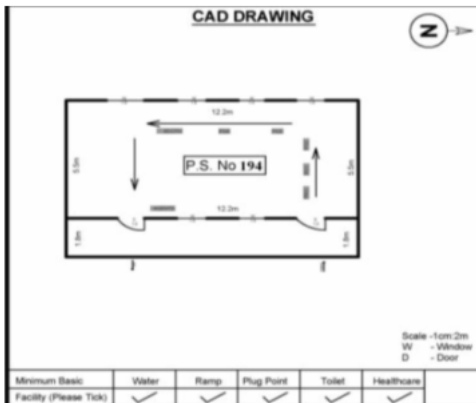

Google Map View

Polling Station Building Front View

Polling Station Front View

Cad View

Key MAP View

1 பெயர் : சுரேஷ்குமார் தந்தை பெயர்: சிவபெருமான் வீட்டு எண் : 1 வயது : 31 பாலினம் : ஆண் Photo is available	ROS0536409	2 பெயர் : இளையராஜா தந்தை பெயர்: ராஜமாணிக்கம் வீட்டு எண் : 1 வயது : 31 பாலினம் : ஆண் Photo is available	ROS0536508	3 பெயர் : உண்ணாமலை கணவர் பெயர்: செல்லப்பன் வீட்டு எண் : 1-1 வயது : 71 பாலினம் : பெண் Photo is available	ROS1543719
4 பெயர் : முருகேசன் தந்தை பெயர்: செல்லப்பன் வீட்டு எண் : 1-1A வயது : 56 பாலினம் : ஆண் Photo is available	ROS1543727	5 பெயர் : சம்பூரணம் கணவர் பெயர்: முருகேசன் வீட்டு எண் : 1-1A வயது : 47 பாலினம் : பெண் Photo is available	HKR1226208	6 பெயர் : ஸ்ரீ கௌதம் தந்தை பெயர்: முருகேசன் வீட்டு எண் : 1/2ஏ வயது : 23 பாலினம் : ஆண் Photo is available	ROS2011005
7 பெயர் : கோவிந்தராஜ் தந்தை பெயர்: கந்தசாமி வீட்டு எண் : 1-7 வயது : 64 பாலினம் : ஆண் Photo is available	ROS1543735	8 பெயர் : பாப்பு கணவர் பெயர்: கோவிந்தராஜ் வீட்டு எண் : 1-7 வயது : 61 பாலினம் : பெண் Photo is available	ROS1543743	9 பெயர் : செல்வம் தந்தை பெயர்: கோவிந்தராஜ் வீட்டு எண் : 1-7 வயது : 43 பாலினம் : ஆண் Photo is available	HKR2492858
10 பெயர் : ரேவதி கணவர் பெயர்: செல்வம் வீட்டு எண் : 1-7 வயது : 35 பாலினம் : பெண் Photo is available	ROS0236893	11 பெயர் : பாலுசாமி தந்தை பெயர்: கந்தசாமி வீட்டு எண் : 1-9A வயது : 67 பாலினம் : ஆண் Photo is available	ROS0980185	12 பெயர் : பழனியம்மாள் கணவர் பெயர்: பாலுசாமி வீட்டு எண் : 1-9A வயது : 56 பாலினம் : பெண் Photo is available	ROS0980193
13 பெயர் : சுரேஷ் தந்தை பெயர்: பாலுசாமி வீட்டு எண் : 1-9A வயது : 32 பாலினம் : ஆண் Photo is available	ROS0980177	14 பெயர் : சூப்ரமணி தந்தை பெயர்: நடேசன் கவுண்டர் வீட்டு எண் : 1-10 வயது : 68 பாலினம் : ஆண் Photo is available	ROS1543750	15 பெயர் : செல்லம்மாள் கணவர் பெயர்: சூப்ரமணி வீட்டு எண் : 1-10 வயது : 60 பாலினம் : பெண் Photo is available	ROS1543768
16 பெயர் : பாலசந்தர் தந்தை பெயர்: சூப்ரமணி வீட்டு எண் : 1-10 வயது : 43 பாலினம் : ஆண் Photo is available	HKR1225572	17 பெயர் : செல்வக்குமாரி கணவர் பெயர்: பாலசந்தர் வீட்டு எண் : 1-11 வயது : 40 பாலினம் : பெண் Photo is available	ROS0685214	18 பெயர் : மாரியம்மாள் கணவர் பெயர்: மாதேஸ்வரன் வீட்டு எண் : 1-12 வயது : 59 பாலினம் : பெண் Photo is available	HKR2495018
19 பெயர் : மணிவண்ணன் தந்தை பெயர்: மாதேஸ்வரன் வீட்டு எண் : 1-12 வயது : 38 பாலினம் : ஆண் Photo is available	HKR2495026	20 பெயர் : சந்தியா கணவர் பெயர்: மணிவண்ணன் வீட்டு எண் : 1/12 வயது : 28 பாலினம் : பெண் Photo is available	ROS2073625	21 பெயர் : செல்லம்மாள் கணவர் பெயர்: ஆறுமுகம் வீட்டு எண் : 1-16 வயது : 64 பாலினம் : பெண் Photo is available	ROS1543776
22 பெயர் : தியாகராஜன் தந்தை பெயர்: ஆறுமுகம் வீட்டு எண் : 1-16 வயது : 40 பாலினம் : ஆண் Photo is available	HKR2494870	23 பெயர் : துரைமுருகன் தந்தை பெயர்: ரத்தினம் வீட்டு எண் : 1/16 வயது : 28 பாலினம் : ஆண் Photo is available	ROS2012250	24 பெயர் : துரைசாமி தந்தை பெயர்: காளியண்ணக்கவுண்டர் வீட்டு எண் : 1-18 வயது : 67 பாலினம் : ஆண் Photo is available	ROS1543784
25 பெயர் : பேபி கணவர் பெயர்: துரைசாமி வீட்டு எண் : 1-18 வயது : 61 பாலினம் : பெண் Photo is available	HKR2494730	26 பெயர் : கோபிகிருஷ்ணராஜ் தந்தை பெயர்: துரைசாமி வீட்டு எண் : 1-18 வயது : 42 பாலினம் : ஆண் Photo is available	HKR2493781	27 பெயர் : ரம்யா கணவர் பெயர்: கோபிகிருஷ்ணராஜ் வீட்டு எண் : 1-18 வயது : 35 பாலினம் : பெண் Photo is available	ROS0685198
28 பெயர் : சங்கீதா ரத்தினம் தந்தை பெயர்: ரத்தினம் வீட்டு எண் : 1/18,பி.கே வளவு வயது : 28 பாலினம் : பெண் Photo is available	UUH1157429	29 பெயர் : கிருஷ்ணசாமி தந்தை பெயர்: செங்கோடகவுண்டர் வீட்டு எண் : 1-21 வயது : 79 பாலினம் : ஆண் Photo is available	ROS1543818	30 பெயர் : ஜெயம்மாள் கணவர் பெயர்: கிருஷ்ணசாமி வீட்டு எண் : 1-21 வயது : 71 பாலினம் : பெண் Photo is available	ROS1543826