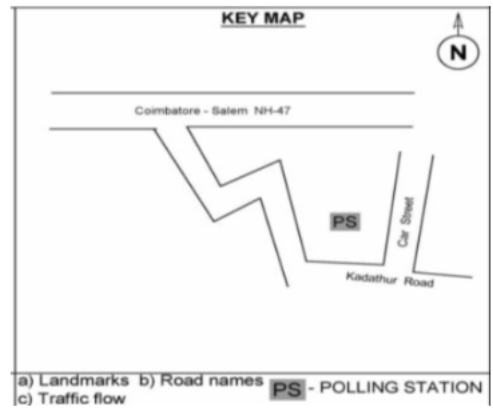

Google Map View

Polling Station Building Front View

Polling Station Front View

Cad View

Key MAP View

சட்டமன்றத் தொகுதியின் எண் மற்றும் பெயர் : 91-வீரபாண்டி  
பிரிவு எண் மற்றும் பெயர் 1-ராக்கிப்பட்டி(வ.கி) மற்றும் (ஊ), வார்டு1,2 ராக்கிப்பட்டி