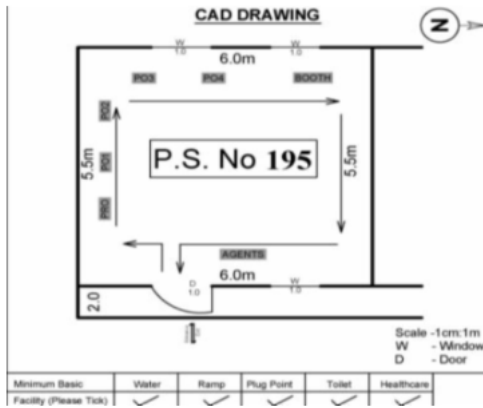

Google Map View

Polling Station Building Front View

Polling Station Front View

Cad View

Key MAP View

சட்டமன்றத் தொகுதியின் எண் மற்றும் பெயர் : 91-வீரபாண்டி  
பிரிவு எண் மற்றும் பெயர் 1-ராக்கிப்பட்டி(வ.கி) மற்றும் (ஊ), வார்டு1,2 ராக்கிப்பட்டி