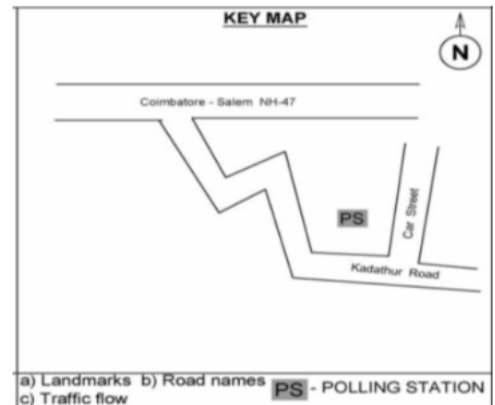

Google Map View

Polling Station Building Front View

Polling Station Front View

Cad View

Key MAP View

1 பெயர் : மூர்த்தி தந்தை பெயர்: காவேரி வீட்டு எண் : 1-98 வயது : 49 பாலினம் : ஆண்	ROS0886754 Photo is available	2 பெயர் : நந்தகுமார் தந்தை பெயர்: மூர்த்தி வீட்டு எண் : 1/98 வயது : 20 பாலினம் : ஆண்	ROS2183572 Photo is available	3 பெயர் : கோகுல் ரிஷி தந்தை பெயர்: யுவராஜ் வீட்டு எண் : 1/114 வயது : 24 பாலினம் : ஆண்	ROS1962141 Photo is available
4 பெயர் : யுவராஜ் தந்தை பெயர்: நாகமாணிக்கம் வீட்டு எண் : 1-114-1 வயது : 49 பாலினம் : ஆண்	ROS1080092 Photo is available	5 பெயர் : வெங்கடாஜலபுபதி தந்தை பெயர்: சுப்ரமணி வீட்டு எண் : 2-47 வயது : 33 பாலினம் : ஆண்	ROS0103929 Photo is available	6 பெயர் : உதயகுமார் தந்தை பெயர்: நாகராஜன் வீட்டு எண் : 2-140 வயது : 28 பாலினம் : ஆண்	ROS0835603 Photo is available
7 பெயர் : சத்தியா கணவர் பெயர்: வெங்கடாசலபுபதி வீட்டு எண் : 3 வயது : 35 பாலினம் : பெண்	ROS0237495 Photo is available	8 பெயர் : ராஜேந்திரன் தந்தை பெயர்: பொன்னுசாமிநாயுடு வீட்டு எண் : 3-1 வயது : 68 பாலினம் : ஆண்	ROS1558683 Photo is available	9 பெயர் : நடராஜ் தந்தை பெயர்: ராஜேந்திரன் வீட்டு எண் : 3-1 வயது : 45 பாலினம் : ஆண்	HKR4727574 Photo is available
10 பெயர் : ராஜா தந்தை பெயர்: ராஜேந்திரன் வீட்டு எண் : 3-1 வயது : 41 பாலினம் : ஆண்	HKR2484301 Photo is available	11 பெயர் : ருக்மணி கணவர் பெயர்: ஜெயராமன் வீட்டு எண் : 3-2 வயது : 62 பாலினம் : பெண்	ROS1558691 Photo is available	12 பெயர் : தங்கவேலு தந்தை பெயர்: செல்வராஜ் வீட்டு எண் : 3-3/22 வயது : 40 பாலினம் : ஆண்	HKR2482453 Photo is available
13 பெயர் : செல்வபாண்டி கணவர் பெயர்: ஜெகநாதன் வீட்டு எண் : 3-3-27 வயது : 39 பாலினம் : பெண்	ROS0629824 Photo is available	14 பெயர் : ராதாகிருஷ்ணன் தந்தை பெயர்: கொளந்தவேலு வீட்டு எண் : 3-4 வயது : 61 பாலினம் : ஆண்	ROS1558717 Photo is available	15 பெயர் : முத்துலட்சுமி கணவர் பெயர்: ராதாகிருஷ்ணன் வீட்டு எண் : 3-4 வயது : 56 பாலினம் : பெண்	HKR4727582 Photo is available
16 பெயர் : தரணிபாபு தந்தை பெயர்: சுப்ரமணி வீட்டு எண் : 3-4 வயது : 38 பாலினம் : ஆண்	HKR2484343 Photo is available	# 17 பெயர் : சதிஷ் தந்தை பெயர்: இராதாகிருஷ்ணன் வீட்டு எண் : 3-4 வயது : 31 பாலினம் : ஆண்	ROS0536672 Photo is available	18 பெயர் : சுபாஷினி தந்தை பெயர்: ராதாகிருஷ்ணன் வீட்டு எண் : 3-4 வயது : 28 பாலினம் : பெண்	ROS0835686 Photo is available
19 பெயர் : ஜீவரத்தினம் கணவர் பெயர்: இளங்கோ வீட்டு எண் : 3-4A வயது : 46 பாலினம் : பெண்	ROS1558725 Photo is available	20 பெயர் : செல்வமணி கணவர் பெயர்: செங்கோடகவுண்டர் வீட்டு எண் : 3-5 வயது : 61 பாலினம் : பெண்	ROS1558733 Photo is available	21 பெயர் : புவனேஸ்வரன் தந்தை பெயர்: செங்கோடகவுண்டர் வீட்டு எண் : 3-5 வயது : 43 பாலினம் : ஆண்	HKR2482743 Photo is available
22 பெயர் : சரண்யா தேவி கணவர் பெயர்: புவனேஸ்வரன் வீட்டு எண் : 3-5 வயது : 38 பாலினம் : பெண்	ROS0237545 Photo is available	23 பெயர் : ராமச்சந்திரன் தந்தை பெயர்: நந்தகோபால் வீட்டு எண் : 3-6 வயது : 53 பாலினம் : ஆண்	ROS1558741 Photo is available	24 பெயர் : ஜெயலட்சுமி கணவர் பெயர்: குப்பண்ணன் வீட்டு எண் : 3-6A வயது : 68 பாலினம் : பெண்	ROS1558758 Photo is available
25 பெயர் : மோகன் தந்தை பெயர்: குப்பண்ணன் வீட்டு எண் : 3-6A வயது : 43 பாலினம் : ஆண்	HKR4869525 Photo is available	26 பெயர் : மணி தந்தை பெயர்: கண்ணுப்பையன் வீட்டு எண் : 3-8 வயது : 64 பாலினம் : ஆண்	ROS1558782 Photo is available	27 பெயர் : ராஜம்மாள் கணவர் பெயர்: மணி வீட்டு எண் : 3-8 வயது : 54 பாலினம் : பெண்	ROS1558790 Photo is available
28 பெயர் : செந்தில் தந்தை பெயர்: மணி வீட்டு எண் : 3-8 வயது : 40 பாலினம் : ஆண்	HKR4917894 Photo is available	29 பெயர் : மஜீவா கணவர் பெயர்: ம செந்தில் வீட்டு எண் : 3/8 வயது : 37 பாலினம் : பெண்	ROS0750109 Photo is available	30 பெயர் : இளங்கோ தந்தை பெயர்: திருவாய்மொழி வீட்டு எண் : 3-10 வயது : 56 பாலினம் : ஆண்	ROS1558816 Photo is available