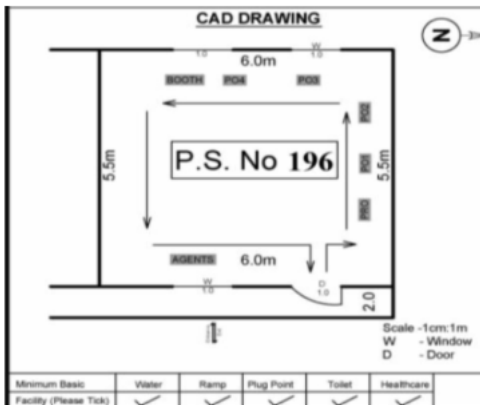

Google Map View

Polling Station Building Front View

Polling Station Front View

Cad View

Key MAP View

1 பெயர் : மூர்த்தி தந்தை பெயர்: காவேரி வீட்டு எண் : 1-98 வயது : 49 பாலினம் : ஆண்	ROS0886754 Photo is available	2 பெயர் : நந்தகுமார் தந்தை பெயர்: மூர்த்தி வீட்டு எண் : 1/98 வயது : 20 பாலினம் : ஆண்	ROS2183572 Photo is available	3 பெயர் : கோகுல் ரிஷி தந்தை பெயர்: யுவராஜ் வீட்டு எண் : 1/114 வயது : 24 பாலினம் : ஆண்	ROS1962141 Photo is available
4 பெயர் : யுவராஜ் தந்தை பெயர்: நாகமாணிக்கம் வீட்டு எண் : 1-114-1 வயது : 49 பாலினம் : ஆண்	ROS1080092 Photo is available	5 பெயர் : வெங்கடாஜலபுபதி தந்தை பெயர்: சுப்ரமணி வீட்டு எண் : 2-47 வயது : 33 பாலினம் : ஆண்	ROS0103929 Photo is available	6 பெயர் : உதயகுமார் தந்தை பெயர்: நாகராஜன் வீட்டு எண் : 2-140 வயது : 28 பாலினம் : ஆண்	ROS0835603 Photo is available
7 பெயர் : சத்தியா கணவர் பெயர்: வெங்கடாசலபுபதி வீட்டு எண் : 3 வயது : 35 பாலினம் : பெண்	ROS0237495 Photo is available	8 பெயர் : ராஜேந்திரன் தந்தை பெயர்: பொன்னுசாமிநாயுடு வீட்டு எண் : 3-1 வயது : 68 பாலினம் : ஆண்	ROS1558683 Photo is available	9 பெயர் : நடராஜ் தந்தை பெயர்: ராஜேந்திரன் வீட்டு எண் : 3-1 வயது : 45 பாலினம் : ஆண்	HKR4727574 Photo is available
10 பெயர் : ராஜா தந்தை பெயர்: ராஜேந்திரன் வீட்டு எண் : 3-1 வயது : 41 பாலினம் : ஆண்	HKR2484301 Photo is available	11 பெயர் : ருக்மணி கணவர் பெயர்: ஜெயராமன் வீட்டு எண் : 3-2 வயது : 62 பாலினம் : பெண்	ROS1558691 Photo is available	12 பெயர் : தங்கவேலு தந்தை பெயர்: செல்வராஜ் வீட்டு எண் : 3-3/22 வயது : 40 பாலினம் : ஆண்	HKR2482453 Photo is available
13 பெயர் : செல்வபாண்டி கணவர் பெயர்: ஜெகநாதன் வீட்டு எண் : 3-3-27 வயது : 39 பாலினம் : பெண்	ROS0629824 Photo is available	14 பெயர் : ராதாகிருஷ்ணன் தந்தை பெயர்: கொளந்தவேலு வீட்டு எண் : 3-4 வயது : 61 பாலினம் : ஆண்	ROS1558717 Photo is available	15 பெயர் : முத்துலட்சுமி கணவர் பெயர்: ராதாகிருஷ்ணன் வீட்டு எண் : 3-4 வயது : 56 பாலினம் : பெண்	HKR4727582 Photo is available
16 பெயர் : தரணிபாபு தந்தை பெயர்: சுப்ரமணி வீட்டு எண் : 3-4 வயது : 38 பாலினம் : ஆண்	HKR2484343 Photo is available	# 17 பெயர் : சதிஷ் தந்தை பெயர்: இராதாகிருஷ்ணன் வீட்டு எண் : 3-4 வயது : 31 பாலினம் : ஆண்	ROS0536672 Photo is available	18 பெயர் : சுபாஷினி தந்தை பெயர்: ராதாகிருஷ்ணன் வீட்டு எண் : 3-4 வயது : 28 பாலினம் : பெண்	ROS0835686 Photo is available
19 பெயர் : ஜீவரத்தினம் கணவர் பெயர்: இளங்கோ வீட்டு எண் : 3-4A வயது : 46 பாலினம் : பெண்	ROS1558725 Photo is available	20 பெயர் : செல்வமணி கணவர் பெயர்: செங்கோடகவுண்டர் வீட்டு எண் : 3-5 வயது : 61 பாலினம் : பெண்	ROS1558733 Photo is available	21 பெயர் : புவனேஸ்வரன் தந்தை பெயர்: செங்கோடகவுண்டர் வீட்டு எண் : 3-5 வயது : 43 பாலினம் : ஆண்	HKR2482743 Photo is available
22 பெயர் : சரண்யா தேவி கணவர் பெயர்: புவனேஸ்வரன் வீட்டு எண் : 3-5 வயது : 38 பாலினம் : பெண்	ROS0237545 Photo is available	23 பெயர் : ராமச்சந்திரன் தந்தை பெயர்: நந்தகோபால் வீட்டு எண் : 3-6 வயது : 53 பாலினம் : ஆண்	ROS1558741 Photo is available	24 பெயர் : ஜெயலட்சுமி கணவர் பெயர்: குப்பண்ணன் வீட்டு எண் : 3-6A வயது : 68 பாலினம் : பெண்	ROS1558758 Photo is available
25 பெயர் : மோகன் தந்தை பெயர்: குப்பண்ணன் வீட்டு எண் : 3-6A வயது : 43 பாலினம் : ஆண்	HKR4869525 Photo is available	26 பெயர் : மணி தந்தை பெயர்: கண்ணுப்பையன் வீட்டு எண் : 3-8 வயது : 64 பாலினம் : ஆண்	ROS1558782 Photo is available	27 பெயர் : ராஜம்மாள் கணவர் பெயர்: மணி வீட்டு எண் : 3-8 வயது : 54 பாலினம் : பெண்	ROS1558790 Photo is available
28 பெயர் : செந்தில் தந்தை பெயர்: மணி வீட்டு எண் : 3-8 வயது : 40 பாலினம் : ஆண்	HKR4917894 Photo is available	29 பெயர் : மஜீவா கணவர் பெயர்: ம செந்தில் வீட்டு எண் : 3/8 வயது : 37 பாலினம் : பெண்	ROS0750109 Photo is available	30 பெயர் : இளங்கோ தந்தை பெயர்: திருவாய்மொழி வீட்டு எண் : 3-10 வயது : 56 பாலினம் : ஆண்	ROS1558816 Photo is available