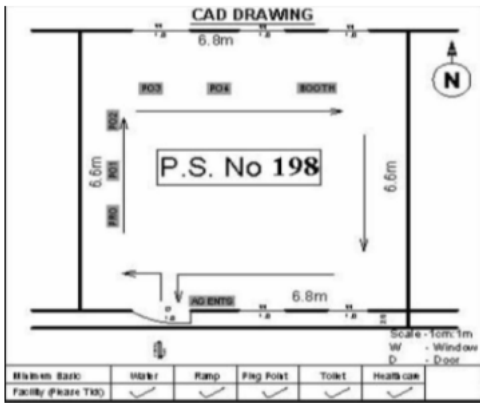

Cad View

Key MAP View