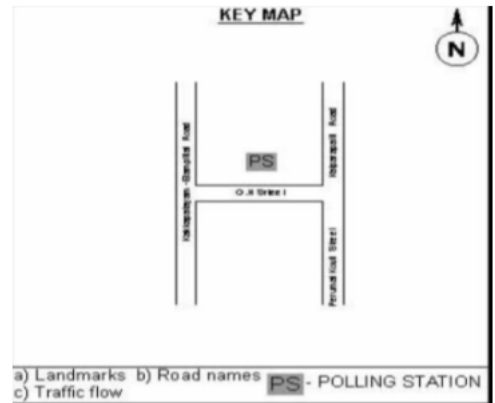

Google Map View

Polling Station Building Front View

Polling Station Front View

Cad View

Key MAP View

1	ROS0237859	பெயர் : சென்ன கிருஷ்ணன் தந்தை பெயர்: ஜனார்த்தனன் வீட்டு எண் : 1-50 வயது : 56 பாலினம் : ஆண்	Photo is available	2	ROS0237842	பெயர் : மேகான சுந்தரி கணவர் பெயர்: சென்னகிருஷ்ணன் வீட்டு எண் : 1-50 வயது : 51 பாலினம் : பெண்	Photo is available	3	ROS0341925	பெயர் : மணிகண்டன் தந்தை பெயர்: கிருஷ்ணன் வீட்டு எண் : 1/204 வயது : 49 பாலினம் : ஆண்	Photo is available
4	ROS0341974	பெயர் : வித்யா மணிகண்டன் கணவர் பெயர்: மணிகண்டன் வீட்டு எண் : 1/204 வயது : 39 பாலினம் : பெண்	Photo is available	5	ROS0537530	பெயர் : ரங்கநாயகி கணவர் பெயர்: சென்னகிருஷ்ணன் வீட்டு எண் : 4 வயது : 45 பாலினம் : பெண்	Photo is available	6	ROS0685735	பெயர் : ஜெகதீசன் தந்தை பெயர்: பழனிசாமி வீட்டு எண் : 4 வயது : 30 பாலினம் : ஆண்	Photo is available
7	ROS2048460	பெயர் : தனுஷ் குமார் தந்தை பெயர்: வெங்கடராஜ் வீட்டு எண் : 4/61 வயது : 24 பாலினம் : ஆண்	Photo is available	8	HKR2458552	பெயர் : மணிகண்டன் தந்தை பெயர்: ஜனார்த்தனன் வீட்டு எண் : 4/77 வயது : 48 பாலினம் : ஆண்	Photo is available	9	ROS2306553	பெயர் : தேவிஸ்ரி தந்தை பெயர்: மணிகண்டன் வீட்டு எண் : 4/77 வயது : 19 பாலினம் : பெண்	Photo is available
10	ROS0834978	பெயர் : சங்கீதா தந்தை பெயர்: சுந்தரராஜ் வீட்டு எண் : 4-208 வயது : 38 பாலினம் : பெண்	Photo is available	11	ROS0537191	பெயர் : வெங்கடராமன் தந்தை பெயர்: சுப்ரமணி வீட்டு எண் : 4-267 வயது : 61 பாலினம் : ஆண்	Photo is available	12	HKR4723730	பெயர் : குமார் தந்தை பெயர்: பொன்னுசாமிநாயுடு வீட்டு எண் : 4-267 வயது : 61 பாலினம் : ஆண்	Photo is available
13	ROS0341958	பெயர் : பூபதி தந்தை பெயர்: குமார் வீட்டு எண் : 4-267 வயது : 34 பாலினம் : ஆண்	Photo is available	14	ROS0304923	பெயர் : கோபி தந்தை பெயர்: குமார் வீட்டு எண் : 4-267 வயது : 33 பாலினம் : ஆண்	Photo is available	15	ROS2075828	பெயர் : ஜோதிகா கணவர் பெயர்: பூபதி வீட்டு எண் : 4/267 வயது : 27 பாலினம் : பெண்	Photo is available
16	ROS0980391	பெயர் : செண்டப்பன் தந்தை பெயர்: அமிர்தலிங்கம் வீட்டு எண் : 4-268 வயது : 27 பாலினம் : ஆண்	Photo is available	17	ROS1876382	பெயர் : ஜெயராஜ் தந்தை பெயர்: அமிர்தலிங்கம் வீட்டு எண் : 4/268 வயது : 26 பாலினம் : ஆண்	Photo is available	18	ROS0050260	பெயர் : நாரமுகமது தந்தை பெயர்: செய்யதுஅபுதாஹீர் வீட்டு எண் : 4-269 வயது : 52 பாலினம் : ஆண்	Photo is available
19	ROS0050278	பெயர் : சொப்பாவீலி கணவர் பெயர்: நாரமுகமது வீட்டு எண் : 4/269 வயது : 47 பாலினம் : பெண்	Photo is available	20	ROS1047414	பெயர் : பர்வீன் பீலி தந்தை பெயர்: நாரமுகமது வீட்டு எண் : 4/269 வயது : 25 பாலினம் : பெண்	Photo is available	21	HKR2463438	பெயர் : ஷாகுல்அமீது தந்தை பெயர்: சீனிஇப்ராஹிம்சாஹிப் வீட்டு எண் : 4-271 வயது : 40 பாலினம் : ஆண்	Photo is available
22	ROS0894303	பெயர் : பஷீரா சீ தந்தை பெயர்: சீனிஇப்ராகிம்சாஹிப் வீட்டு எண் : 4-271 வயது : 40 பாலினம் : பெண்	Photo is available	23	ROS0442574	பெயர் : கோடல்வரன் தந்தை பெயர்: கோவிந்தன் வீட்டு எண் : 4-274 வயது : 73 பாலினம் : ஆண்	Photo is available	24	ROS0442566	பெயர் : சந்தானலட்சுமி கணவர் பெயர்: கோடல்வரன் வீட்டு எண் : 4-274 வயது : 68 பாலினம் : பெண்	Photo is available
25	ROS1620509	பெயர் : புவனேஸ்வரன் தந்தை பெயர்: ராமசந்திரன் வீட்டு எண் : 4-274 வயது : 61 பாலினம் : ஆண்	Photo is available	26	ROS1620517	பெயர் : சாந்தி கணவர் பெயர்: புவனேஸ்வரன் வீட்டு எண் : 4-274 வயது : 57 பாலினம் : பெண்	Photo is available	27	ROS0304972	பெயர் : கந்தசாமி தந்தை பெயர்: புவனேஸ்வரன் வீட்டு எண் : 4-274 வயது : 33 பாலினம் : ஆண்	Photo is available
28	ROS1620533	பெயர் : முருகேசன் தந்தை பெயர்: பத்மநாதன் வீட்டு எண் : 4-275 வயது : 49 பாலினம் : ஆண்	Photo is available	29	HKR2461655	பெயர் : சரோஜா கணவர் பெயர்: முருகேசன் வீட்டு எண் : 4-275 வயது : 46 பாலினம் : பெண்	Photo is available	30	ROS1926674	பெயர் : நந்தகுமார் தந்தை பெயர்: முருகேசன் வீட்டு எண் : 4/275 வயது : 23 பாலினம் : ஆண்	Photo is available