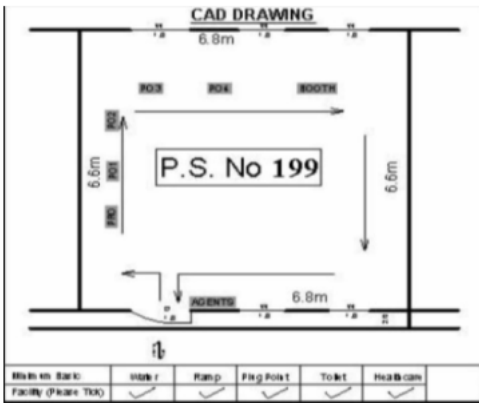

Google Map View

Polling Station Building Front View

Polling Station Front View

Cad View

Key MAP View

1	ROS0237859	பெயர் : சென்ன கிருஷ்ணன் தந்தை பெயர்: ஜனார்த்தனன் வீட்டு எண் : 1-50 வயது : 56 பாலினம் : ஆண்	Photo is available	2	ROS0237842	பெயர் : மேகான சுந்தரி கணவர் பெயர்: சென்னகிருஷ்ணன் வீட்டு எண் : 1-50 வயது : 51 பாலினம் : பெண்	Photo is available	3	ROS0341925	பெயர் : மணிகண்டன் தந்தை பெயர்: கிருஷ்ணன் வீட்டு எண் : 1/204 வயது : 49 பாலினம் : ஆண்	Photo is available
4	ROS0341974	பெயர் : வித்யா மணிகண்டன் கணவர் பெயர்: மணிகண்டன் வீட்டு எண் : 1/204 வயது : 39 பாலினம் : பெண்	Photo is available	5	ROS0537530	பெயர் : ரங்கநாயகி கணவர் பெயர்: சென்னகிருஷ்ணன் வீட்டு எண் : 4 வயது : 45 பாலினம் : பெண்	Photo is available	6	ROS0685735	பெயர் : ஜெகதீசன் தந்தை பெயர்: பழனிசாமி வீட்டு எண் : 4 வயது : 30 பாலினம் : ஆண்	Photo is available
7	ROS2048460	பெயர் : தனுஷ் குமார் தந்தை பெயர்: வெங்கடராஜ் வீட்டு எண் : 4/61 வயது : 24 பாலினம் : ஆண்	Photo is available	8	HKR2458552	பெயர் : மணிகண்டன் தந்தை பெயர்: ஜனார்த்தனன் வீட்டு எண் : 4/77 வயது : 48 பாலினம் : ஆண்	Photo is available	9	ROS2306553	பெயர் : தேவிஸ்ரி தந்தை பெயர்: மணிகண்டன் வீட்டு எண் : 4/77 வயது : 19 பாலினம் : பெண்	Photo is available
10	ROS0834978	பெயர் : சங்கீதா தந்தை பெயர்: சுந்தரராஜ் வீட்டு எண் : 4-208 வயது : 38 பாலினம் : பெண்	Photo is available	11	ROS0537191	பெயர் : வெங்கடராமன் தந்தை பெயர்: சுப்ரமணி வீட்டு எண் : 4-267 வயது : 61 பாலினம் : ஆண்	Photo is available	12	HKR4723730	பெயர் : குமார் தந்தை பெயர்: பொன்னுசாமிநாயுடு வீட்டு எண் : 4-267 வயது : 61 பாலினம் : ஆண்	Photo is available
13	ROS0341958	பெயர் : பூபதி தந்தை பெயர்: குமார் வீட்டு எண் : 4-267 வயது : 34 பாலினம் : ஆண்	Photo is available	14	ROS0304923	பெயர் : கோபி தந்தை பெயர்: குமார் வீட்டு எண் : 4-267 வயது : 33 பாலினம் : ஆண்	Photo is available	15	ROS2075828	பெயர் : ஜோதிகா கணவர் பெயர்: பூபதி வீட்டு எண் : 4/267 வயது : 27 பாலினம் : பெண்	Photo is available
16	ROS0980391	பெயர் : செண்டப்பன் தந்தை பெயர்: அமிர்தலிங்கம் வீட்டு எண் : 4-268 வயது : 27 பாலினம் : ஆண்	Photo is available	17	ROS1876382	பெயர் : ஜெயராஜ் தந்தை பெயர்: அமிர்தலிங்கம் வீட்டு எண் : 4/268 வயது : 26 பாலினம் : ஆண்	Photo is available	18	ROS0050260	பெயர் : நாரமுகமது தந்தை பெயர்: செய்யதுஅபுதாஹீர் வீட்டு எண் : 4-269 வயது : 52 பாலினம் : ஆண்	Photo is available
19	ROS0050278	பெயர் : சொப்பாவீலி கணவர் பெயர்: நாரமுகமது வீட்டு எண் : 4/269 வயது : 47 பாலினம் : பெண்	Photo is available	20	ROS1047414	பெயர் : பர்வீன் பீலி தந்தை பெயர்: நாரமுகமது வீட்டு எண் : 4/269 வயது : 25 பாலினம் : பெண்	Photo is available	21	HKR2463438	பெயர் : ஷாகுல்அமீது தந்தை பெயர்: சீனிஇப்ராஹிம்சாஹிப் வீட்டு எண் : 4-271 வயது : 40 பாலினம் : ஆண்	Photo is available
22	ROS0894303	பெயர் : பஷீரா சீ தந்தை பெயர்: சீனிஇப்ராகிம்சாஹிப் வீட்டு எண் : 4-271 வயது : 40 பாலினம் : பெண்	Photo is available	23	ROS0442574	பெயர் : கோடல்வரன் தந்தை பெயர்: கோவிந்தன் வீட்டு எண் : 4-274 வயது : 73 பாலினம் : ஆண்	Photo is available	24	ROS0442566	பெயர் : சந்தானலட்சுமி கணவர் பெயர்: கோடல்வரன் வீட்டு எண் : 4-274 வயது : 68 பாலினம் : பெண்	Photo is available
25	ROS1620509	பெயர் : புவனேஸ்வரன் தந்தை பெயர்: ராமசந்திரன் வீட்டு எண் : 4-274 வயது : 61 பாலினம் : ஆண்	Photo is available	26	ROS1620517	பெயர் : சாந்தி கணவர் பெயர்: புவனேஸ்வரன் வீட்டு எண் : 4-274 வயது : 57 பாலினம் : பெண்	Photo is available	27	ROS0304972	பெயர் : கந்தசாமி தந்தை பெயர்: புவனேஸ்வரன் வீட்டு எண் : 4-274 வயது : 33 பாலினம் : ஆண்	Photo is available
28	ROS1620533	பெயர் : முருகேசன் தந்தை பெயர்: பத்மநாதன் வீட்டு எண் : 4-275 வயது : 49 பாலினம் : ஆண்	Photo is available	29	HKR2461655	பெயர் : சரோஜா கணவர் பெயர்: முருகேசன் வீட்டு எண் : 4-275 வயது : 46 பாலினம் : பெண்	Photo is available	30	ROS1926674	பெயர் : நந்தகுமார் தந்தை பெயர்: முருகேசன் வீட்டு எண் : 4/275 வயது : 23 பாலினம் : ஆண்	Photo is available