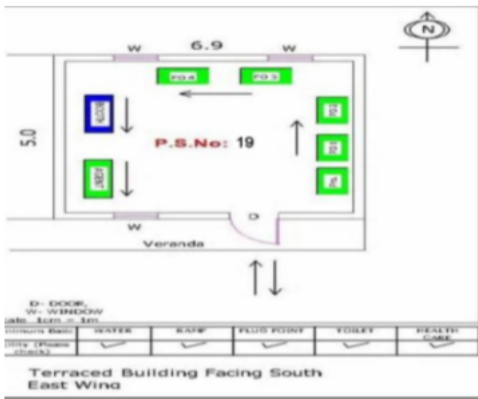

**3. வாக்குச் சாவடியின் விவரங்கள்**

<p><b>வாக்குச் சாவடியின் எண் மற்றும் பெயர் :</b></p> <p>21 - ஊராட்சி ஒன்றிய நடுநிலைப்பள்ளி, மஜிரா கொல்லப்பட்டி, 636030, தாரசு கட்டிடம் வடக்கு பார்த்த கிழக்கு பகுதி</p> <p><b>வாக்குச் சாவடியின் முகவரி :</b></p> <p>ஊராட்சி ஒன்றிய நடுநிலைப்பள்ளி, மஜிரா கொல்லப்பட்டி, 636030</p>	<p><b>வாக்குச் சாவடியின் வகைப்பாடு (ஆண்/பெண்/பொது)</b></p> <p><b>துணை வாக்குச் சாவடிகளின் எண்ணிக்கை :</b></p>	<p><b>பொது</b></p> <p style="font-size: 24px;">0</p>
--	---	--

Google Map View

Polling Station Building Front View

Polling Station Front View

Cad View

Key MAP View

சட்டமன்றத் தொகுதியின் எண் மற்றும் பெயர் : 91-வீரபாண்டி  
பிரிவு எண் மற்றும் பெயர் 1-மஜிராகொல்லப்பட்டி (வ.கி) மற்றும் (ஊ), செட்டியார் கிணறு