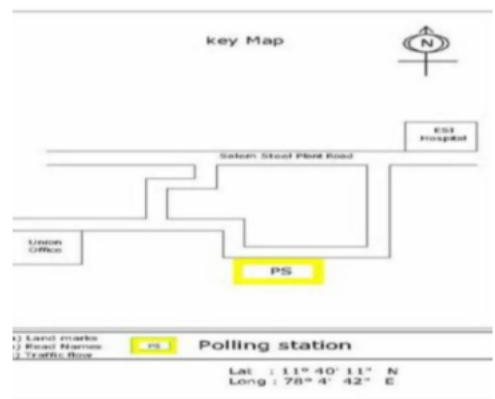

Google Map View

Polling Station Building Front View

Polling Station Front View

Cad View

Key MAP View

சட்டமன்றத் தொகுதியின் எண் மற்றும் பெயர் : 91-வீரபாண்டி  
பிரிவு எண் மற்றும் பெயர் 1-மஜிராகொல்லப்பட்டி (வ.கி) மற்றும் (ஊ), செட்டியார் கிணறு