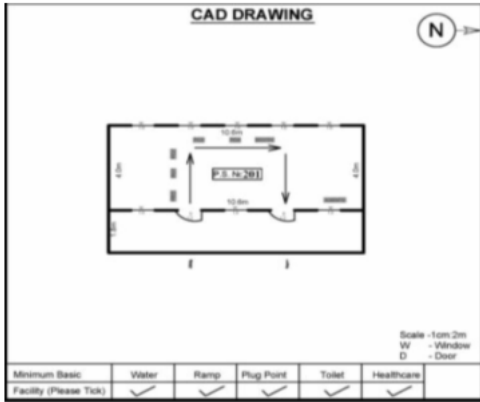

Google Map View

Polling Station Building Front View

Polling Station Front View

Cad View

Key MAP View

1 பெயர் : பிரகாஷ்குமார் தந்தை பெயர்: மாணவரன் வீட்டு எண் : 1/86 வயது : 20 பாலினம் : ஆண்	ROS2206191 Photo is available	2 பெயர் : விஜயா கணவர் பெயர்: ஜெகநாதன் வீட்டு எண் : 2/99-1 வயது : 56 பாலினம் : பெண்	ROS1668136 Photo is available	3 பெயர் : சோமசுந்தரம் தந்தை பெயர்: ஜெகநாதன் வீட்டு எண் : 2/99-1 வயது : 36 பாலினம் : ஆண்	ROS0105155 Photo is available
4 பெயர் : ரேவதி தந்தை பெயர்: மோகன் வீட்டு எண் : 3/154 வயது : 28 பாலினம் : பெண்	ROS1011907 Photo is available	5 பெயர் : அமுதா கணவர் பெயர்: ராஜேந்திரன் வீட்டு எண் : 3-160D வயது : 56 பாலினம் : பெண்	ROS1648161 Photo is available	6 பெயர் : பெரியசாமி தந்தை பெயர்: கருப்பன் வீட்டு எண் : 3-211 வயது : 86 பாலினம் : ஆண்	ROS1648179 Photo is available
7 பெயர் : பழனியம்மாள் கணவர் பெயர்: மாரிமுத்து வீட்டு எண் : 3-212 வயது : 71 பாலினம் : பெண்	ROS1648187 Photo is available	8 பெயர் : குமார் தந்தை பெயர்: வீரப்பன் வீட்டு எண் : 3-212 வயது : 51 பாலினம் : ஆண்	HKR1219724 Photo is available	9 பெயர் : ராஜேஸ்வரி கணவர் பெயர்: குமார் வீட்டு எண் : 3-212 வயது : 46 பாலினம் : பெண்	ROS1648195 Photo is available
10 பெயர் : சந்திரன் தந்தை பெயர்: மாரிமுத்து வீட்டு எண் : 3-212 வயது : 46 பாலினம் : ஆண்	HKR2119030 Photo is available	11 பெயர் : பூங்கொடி கணவர் பெயர்: சந்திரன் வீட்டு எண் : 3-212 வயது : 41 பாலினம் : பெண்	ROS0050807 Photo is available	12 பெயர் : குமார் தந்தை பெயர்: மலையகவுண்டர் வீட்டு எண் : 3-212-1 வயது : 37 பாலினம் : ஆண்	ROS0887067 Photo is available
13 பெயர் : சங்கீதா கணவர் பெயர்: குமார் வீட்டு எண் : 3-212-1 வயது : 30 பாலினம் : பெண்	ROS0887018 Photo is available	14 பெயர் : நந்தகோபால் தந்தை பெயர்: குமார் வீட்டு எண் : 3/213 வயது : 29 பாலினம் : ஆண்	ROS2075406 Photo is available	15 பெயர் : கண்ணியம்மாள் கணவர் பெயர்: ஆறுமுகம் வீட்டு எண் : 3-214 வயது : 74 பாலினம் : பெண்	HKR2460814 Photo is available
16 பெயர் : தனபால் தந்தை பெயர்: ஆறுமுகம் வீட்டு எண் : 3-214 வயது : 47 பாலினம் : ஆண்	HKR2109445 Photo is available	17 பெயர் : மீனா கணவர் பெயர்: கணேசன் வீட்டு எண் : 3/214-1 வயது : 30 பாலினம் : பெண்	ROS1103597 Photo is available	18 பெயர் : முருகேசன் தந்தை பெயர்: பழனி வீட்டு எண் : 3-215 வயது : 66 பாலினம் : ஆண்	HKR2463057 Photo is available
19 பெயர் : பரிமளா கணவர் பெயர்: முருகேசன் வீட்டு எண் : 3-215 வயது : 51 பாலினம் : பெண்	HKR2463081 Photo is available	20 பெயர் : மாதேஸ்வரி கணவர் பெயர்: ராஜா வீட்டு எண் : 3-216 வயது : 49 பாலினம் : பெண்	HKR2459501 Photo is available	21 பெயர் : லோகநாதன் தந்தை பெயர்: ராஜி வீட்டு எண் : 3/216 வயது : 26 பாலினம் : ஆண்	ROS1875145 Photo is available
22 பெயர் : மணிகண்டன் தந்தை பெயர்: குமார் வீட்டு எண் : 3/218 வயது : 20 பாலினம் : ஆண்	ROS2197648 Photo is available	23 பெயர் : குமார் . தந்தை பெயர்: வையாபுரி வீட்டு எண் : 3-218-1 வயது : 56 பாலினம் : ஆண்	ROS1648203 Photo is available	24 பெயர் : செல்லம்மாள் கணவர் பெயர்: குமார் வீட்டு எண் : 3-218-1 வயது : 52 பாலினம் : பெண்	HKR1219112 Photo is available
25 பெயர் : மகேஸ்வரி கணவர் பெயர்: வரதராஜா வீட்டு எண் : 3-219-1 வயது : 67 பாலினம் : பெண்	HKR4724175 Photo is available	26 பெயர் : சீனிவாசன் தந்தை பெயர்: வரதராஜா வீட்டு எண் : 3-219-1 வயது : 43 பாலினம் : ஆண்	HKR2457257 Photo is available	27 பெயர் : செல்வம் தந்தை பெயர்: கந்தசாமி வீட்டு எண் : 3-220 வயது : 46 பாலினம் : ஆண்	HKR4724183 Photo is available
28 பெயர் : ரவிவர்மா தந்தை பெயர்: சீதாராம்செட்டி வீட்டு எண் : 3-220-1 வயது : 65 பாலினம் : ஆண்	ROS1648229 Photo is available	29 பெயர் : சரஸ்வதி கணவர் பெயர்: ரவிவர்மா வீட்டு எண் : 3-220-1 வயது : 56 பாலினம் : பெண்	ROS0050823 Photo is available	30 பெயர் : தமிழரசி கணவர் பெயர்: செளண்டப்பன் வீட்டு எண் : 3-220-2 வயது : 51 பாலினம் : பெண்	HKR4637492 Photo is available