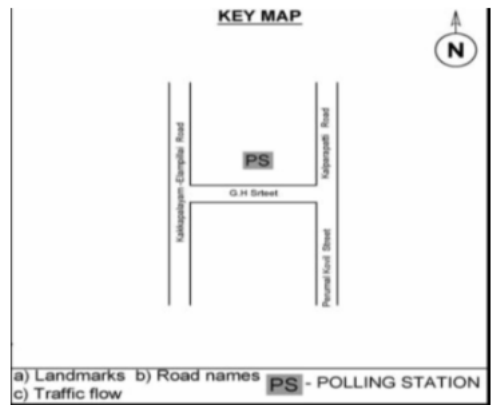

Google Map View

Polling Station Building Front View

Polling Station Front View

Cad View

Key MAP View

சட்டமன்றத் தொகுதியின் எண் மற்றும் பெயர் : 91-வீரபாண்டி
பிரிவு எண் மற்றும் பெயர் 1-வேம்படிதாளம் (வ.கி) மற்றும் (ஊ), பழையதெரு