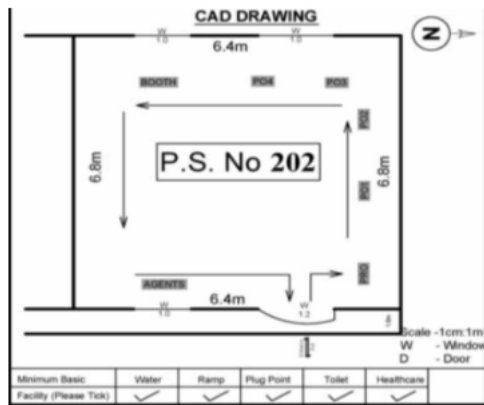

Google Map View

Polling Station Building Front View

Polling Station Front View

Cad View

Key MAP View

சட்டமன்றத் தொகுதியின் எண் மற்றும் பெயர் : 91-வீரபாண்டி
பிரிவு எண் மற்றும் பெயர் 1-வேம்படிதாளம் (வ.கி) மற்றும் (ஊ), பழையதெரு