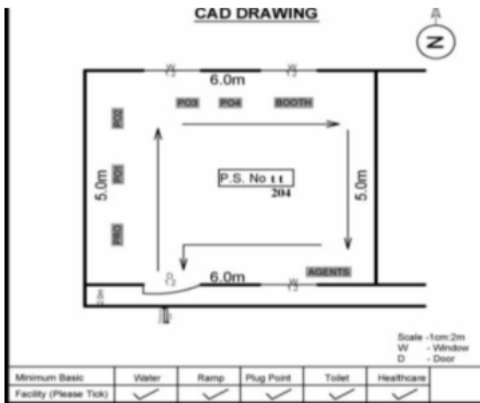

Google Map View

Polling Station Building Front View

Polling Station Front View

Cad View

Key MAP View

1 பெயர் : நர்மதா கணவர் பெயர் : ராம்குமார் வீட்டு எண் : 5 வயது : 32 பாலினம் : பெண் Photo is available	ROS0752998	2 பெயர் : பத்மாவதி கணவர் பெயர் : மோகன் வீட்டு எண் : 5-1-2 வயது : 54 பாலினம் : பெண் Photo is available	ROS1706753	3 பெயர் : சீரங்காயி கணவர் பெயர் : ஏழுமலை வீட்டு எண் : 5-3 வயது : 66 பாலினம் : பெண் Photo is available	ROS1706761
4 பெயர் : குமார் தந்தை பெயர் : ஏழுமலை வீட்டு எண் : 5-3 வயது : 46 பாலினம் : ஆண் Photo is available	HKR2093458	5 பெயர் : சர்வேஸ்வரன் அறிவழகன் தந்தை பெயர் : அறிவழகன் வீட்டு எண் : 5/3-1 வயது : 20 பாலினம் : ஆண் Photo is available	ROS2218444	6 பெயர் : சந்திரன் தந்தை பெயர் : கார்மேகத்தேவர் வீட்டு எண் : 5-4 வயது : 58 பாலினம் : ஆண் Photo is available	HKR2472231
7 பெயர் : மீனா கணவர் பெயர் : சந்திரன் வீட்டு எண் : 5-4 வயது : 50 பாலினம் : பெண் Photo is available	HKR4725073	8 பெயர் : மணிகண்டன் தந்தை பெயர் : பெரியசாமி வீட்டு எண் : 5/4 வயது : 39 பாலினம் : ஆண் Photo is available	ROS1905322	9 பெயர் : ஜெயபுரீ தந்தை பெயர் : அமிர்தலிங்கம் வீட்டு எண் : 5/5 வயது : 24 பாலினம் : பெண் Photo is available	ROS1856087
10 பெயர் : லட்சுமி நாராயணன் தந்தை பெயர் : அமிர்த லிங்கம் வீட்டு எண் : 5/5 வயது : 22 பாலினம் : ஆண் Photo is available	ROS2071447	11 பெயர் : தீபக்குமார் கே மு தாயின் பெயர் : இந்திரா மு வீட்டு எண் : 5/5-3 வயது : 20 பாலினம் : ஆண் Photo is available	ROS2281921	12 பெயர் : ரவி தந்தை பெயர் : ஜெயபால் வீட்டு எண் : 5-6-1 வயது : 56 பாலினம் : ஆண் Photo is available	ROS0051680
13 பெயர் : சரோஜா கணவர் பெயர் : எட்வின்ஜார்ஜ் வீட்டு எண் : 5-7 வயது : 77 பாலினம் : பெண் Photo is available	ROS1706795	14 பெயர் : ஷகிலா கணவர் பெயர் : இக்பால் பாஷா வீட்டு எண் : 5-10 வயது : 58 பாலினம் : பெண் Photo is available	ROS1706803	15 பெயர் : ஹாயா பாஷா தந்தை பெயர் : இக்பால் பாஷா வீட்டு எண் : 5-10 வயது : 35 பாலினம் : ஆண் Photo is available	ROS0105197
16 பெயர் : மாரியம்மாள் கணவர் பெயர் : வடிவேல் வீட்டு எண் : 5-11 வயது : 67 பாலினம் : பெண் Photo is available	ROS1706811	17 பெயர் : சரவணக்குமார் தந்தை பெயர் : வடிவேல் வீட்டு எண் : 5-11 வயது : 52 பாலினம் : ஆண் Photo is available	ROS1706829	18 பெயர் : செல்வகுமார் தந்தை பெயர் : வடிவேல் வீட்டு எண் : 5-11 வயது : 43 பாலினம் : ஆண் Photo is available	HKR2469898
19 பெயர் : கனகவள்ளி கணவர் பெயர் : சரவணக்குமார் வீட்டு எண் : 5-11 வயது : 34 பாலினம் : பெண் Photo is available	ROS0239525	20 பெயர் : பிரேமலதா கணவர் பெயர் : அருண் குமார் வீட்டு எண் : 5-12 வயது : 33 பாலினம் : பெண் Photo is available	ROS0538439	21 பெயர் : முனிராஜ் தந்தை பெயர் : கணபதி வீட்டு எண் : 5-16 வயது : 48 பாலினம் : ஆண் Photo is available	ROS1706845
22 பெயர் : ரத்தினா கணவர் பெயர் : முனிராஜ் வீட்டு எண் : 5-16 வயது : 39 பாலினம் : பெண் Photo is available	HKR4869392	23 பெயர் : ராஜேஸ்வரி கணவர் பெயர் : கிருஷ்ணராஜ் வீட்டு எண் : 5-17 வயது : 71 பாலினம் : பெண் Photo is available	ROS0105320	24 பெயர் : ஜெயபால் தந்தை பெயர் : கிருஷ்ணராஜ் வீட்டு எண் : 5-17 வயது : 48 பாலினம் : ஆண் Photo is available	ROS0105312
25 பெயர் : அகிலாண்டேஸ்வரி கணவர் பெயர் : ஜெயபால் வீட்டு எண் : 5-17 வயது : 35 பாலினம் : பெண் Photo is available	ROS0105429	26 பெயர் : பாப்பாத்தி கணவர் பெயர் : பெரியண்ணன் வீட்டு எண் : 5-20 வயது : 81 பாலினம் : பெண் Photo is available	ROS1706852	27 பெயர் : சண்முகம் தந்தை பெயர் : பெரியண்ணன் வீட்டு எண் : 5-20 வயது : 55 பாலினம் : ஆண் Photo is available	ROS1706860
28 பெயர் : சாந்தி கணவர் பெயர் : சண்முகம் வீட்டு எண் : 5-20 வயது : 49 பாலினம் : பெண் Photo is available	HKR2471027	29 பெயர் : கார்த்திகா தந்தை பெயர் : சண்முகம் வீட்டு எண் : 5-20 வயது : 28 பாலினம் : பெண் Photo is available	ROS0822262	30 பெயர் : மாதேஸ்வரன் தந்தை பெயர் : பெரியண்ணன் வீட்டு எண் : 5-21 வயது : 65 பாலினம் : ஆண் Photo is available	ROS1706878