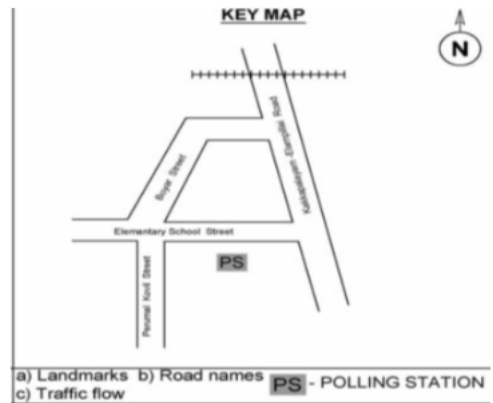

Google Map View

Polling Station Building Front View

Polling Station Front View

Cad View

Key MAP View

1 பெயர் : நர்மதா கணவர் பெயர் : ராம்குமார் வீட்டு எண் : 5 வயது : 32 பாலினம் : பெண் Photo is available	ROS0752998	2 பெயர் : பத்மாவதி கணவர் பெயர் : மோகன் வீட்டு எண் : 5-1-2 வயது : 54 பாலினம் : பெண் Photo is available	ROS1706753	3 பெயர் : சீரங்காயி கணவர் பெயர் : ஏழுமலை வீட்டு எண் : 5-3 வயது : 66 பாலினம் : பெண் Photo is available	ROS1706761
4 பெயர் : குமார் தந்தை பெயர் : ஏழுமலை வீட்டு எண் : 5-3 வயது : 46 பாலினம் : ஆண் Photo is available	HKR2093458	5 பெயர் : சர்வேஸ்வரன் அறிவழகன் தந்தை பெயர் : அறிவழகன் வீட்டு எண் : 5/3-1 வயது : 20 பாலினம் : ஆண் Photo is available	ROS2218444	6 பெயர் : சந்திரன் தந்தை பெயர் : கார்மேகத்தேவர் வீட்டு எண் : 5-4 வயது : 58 பாலினம் : ஆண் Photo is available	HKR2472231
7 பெயர் : மீனா கணவர் பெயர் : சந்திரன் வீட்டு எண் : 5-4 வயது : 50 பாலினம் : பெண் Photo is available	HKR4725073	8 பெயர் : மணிகண்டன் தந்தை பெயர் : பெரியசாமி வீட்டு எண் : 5/4 வயது : 39 பாலினம் : ஆண் Photo is available	ROS1905322	9 பெயர் : ஜெயபுரீ தந்தை பெயர் : அமிர்தலிங்கம் வீட்டு எண் : 5/5 வயது : 24 பாலினம் : பெண் Photo is available	ROS1856087
10 பெயர் : லட்சுமி நாராயணன் தந்தை பெயர் : அமிர்த லிங்கம் வீட்டு எண் : 5/5 வயது : 22 பாலினம் : ஆண் Photo is available	ROS2071447	11 பெயர் : தீபக்குமார் கே மு தாயின் பெயர் : இந்திரா மு வீட்டு எண் : 5/5-3 வயது : 20 பாலினம் : ஆண் Photo is available	ROS2281921	12 பெயர் : ரவி தந்தை பெயர் : ஜெயபால் வீட்டு எண் : 5-6-1 வயது : 56 பாலினம் : ஆண் Photo is available	ROS0051680
13 பெயர் : சரோஜா கணவர் பெயர் : எட்வின்ஜார்ஜ் வீட்டு எண் : 5-7 வயது : 77 பாலினம் : பெண் Photo is available	ROS1706795	14 பெயர் : ஷகிலா கணவர் பெயர் : இக்பால் பாஷா வீட்டு எண் : 5-10 வயது : 58 பாலினம் : பெண் Photo is available	ROS1706803	15 பெயர் : ஹாயா பாஷா தந்தை பெயர் : இக்பால் பாஷா வீட்டு எண் : 5-10 வயது : 35 பாலினம் : ஆண் Photo is available	ROS0105197
16 பெயர் : மாரியம்மாள் கணவர் பெயர் : வடிவேல் வீட்டு எண் : 5-11 வயது : 67 பாலினம் : பெண் Photo is available	ROS1706811	17 பெயர் : சரவணக்குமார் தந்தை பெயர் : வடிவேல் வீட்டு எண் : 5-11 வயது : 52 பாலினம் : ஆண் Photo is available	ROS1706829	18 பெயர் : செல்வகுமார் தந்தை பெயர் : வடிவேல் வீட்டு எண் : 5-11 வயது : 43 பாலினம் : ஆண் Photo is available	HKR2469898
19 பெயர் : கனகவள்ளி கணவர் பெயர் : சரவணக்குமார் வீட்டு எண் : 5-11 வயது : 34 பாலினம் : பெண் Photo is available	ROS0239525	20 பெயர் : பிரேமலதா கணவர் பெயர் : அருண் குமார் வீட்டு எண் : 5-12 வயது : 33 பாலினம் : பெண் Photo is available	ROS0538439	21 பெயர் : முனிராஜ் தந்தை பெயர் : கணபதி வீட்டு எண் : 5-16 வயது : 48 பாலினம் : ஆண் Photo is available	ROS1706845
22 பெயர் : ரத்தினா கணவர் பெயர் : முனிராஜ் வீட்டு எண் : 5-16 வயது : 39 பாலினம் : பெண் Photo is available	HKR4869392	23 பெயர் : ராஜேஸ்வரி கணவர் பெயர் : கிருஷ்ணராஜ் வீட்டு எண் : 5-17 வயது : 71 பாலினம் : பெண் Photo is available	ROS0105320	24 பெயர் : ஜெயபால் தந்தை பெயர் : கிருஷ்ணராஜ் வீட்டு எண் : 5-17 வயது : 48 பாலினம் : ஆண் Photo is available	ROS0105312
25 பெயர் : அகிலாண்டேஸ்வரி கணவர் பெயர் : ஜெயபால் வீட்டு எண் : 5-17 வயது : 35 பாலினம் : பெண் Photo is available	ROS0105429	26 பெயர் : பாப்பாத்தி கணவர் பெயர் : பெரியண்ணன் வீட்டு எண் : 5-20 வயது : 81 பாலினம் : பெண் Photo is available	ROS1706852	27 பெயர் : சண்முகம் தந்தை பெயர் : பெரியண்ணன் வீட்டு எண் : 5-20 வயது : 55 பாலினம் : ஆண் Photo is available	ROS1706860
28 பெயர் : சாந்தி கணவர் பெயர் : சண்முகம் வீட்டு எண் : 5-20 வயது : 49 பாலினம் : பெண் Photo is available	HKR2471027	29 பெயர் : கார்த்திகா தந்தை பெயர் : சண்முகம் வீட்டு எண் : 5-20 வயது : 28 பாலினம் : பெண் Photo is available	ROS0822262	30 பெயர் : மாதேஸ்வரன் தந்தை பெயர் : பெரியண்ணன் வீட்டு எண் : 5-21 வயது : 65 பாலினம் : ஆண் Photo is available	ROS1706878