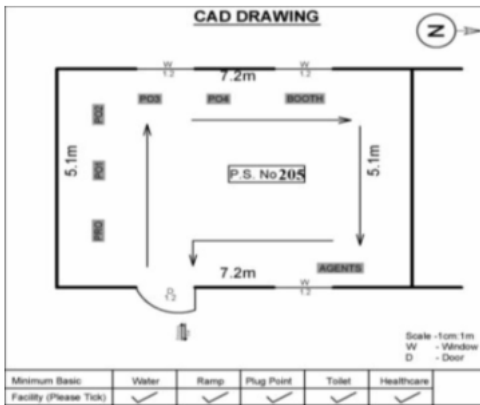

Google Map View

Polling Station Building Front View

Polling Station Front View

Cad View

Key MAP View

1 பெயர் : கேசவன் தந்தை பெயர்: தங்கவேல் வீட்டு எண் : 5-30 வயது : 43 பாலினம் : ஆண்	ROS0632406 Photo is available	2 பெயர் : ஜெகதீஷ்குமார் தந்தை பெயர்: செல்வம் வீட்டு எண் : 5/33 வயது : 23 பாலினம் : ஆண்	ROS1947209 Photo is available	3 பெயர் : கோபிநாத் தந்தை பெயர்: லோகநாதன் வீட்டு எண் : 5-43A வயது : 31 பாலினம் : ஆண்	ROS0538470 Photo is available
4 பெயர் : சதீஸ்குமார் தந்தை பெயர்: பழனிசாமி வீட்டு எண் : 5-54 வயது : 29 பாலினம் : ஆண்	ROS0753251 Photo is available	5 பெயர் : யுகேந்திரன் தந்தை பெயர்: தர்மலிங்கம் வீட்டு எண் : 5/110 வயது : 20 பாலினம் : ஆண்	ROS2201432 Photo is available	6 பெயர் : பூங்கொடி கணவர் பெயர்: சங்கர் வீட்டு எண் : 5-286 வயது : 51 பாலினம் : பெண்	ROS1516848 Photo is available
7 பெயர் : முருகன் தந்தை பெயர்: மல்லப்பன் வீட்டு எண் : 5-286 வயது : 40 பாலினம் : ஆண்	HKR2470565 Photo is available	8 பெயர் : ஜானகி கணவர் பெயர்: முருகன் வீட்டு எண் : 5-286 வயது : 34 பாலினம் : பெண்	ROS0239491 Photo is available	9 பெயர் : பழனிவேல் தந்தை பெயர்: மல்லப்பன் வீட்டு எண் : 5-286-1 வயது : 46 பாலினம் : ஆண்	HKR1221241 Photo is available
10 பெயர் : ஹரிஹரன் து தந்தை பெயர்: துரைசாமி வீட்டு எண் : 5/286-1 வயது : 20 பாலினம் : ஆண்	ROS2217297 Photo is available	11 பெயர் : துரைசாமி தந்தை பெயர்: அம்மாசிக்கவுண்டர் வீட்டு எண் : 5-286A வயது : 56 பாலினம் : ஆண்	ROS1516855 Photo is available	12 பெயர் : சரசுவதி கணவர் பெயர்: துரைசாமி வீட்டு எண் : 5-286A வயது : 41 பாலினம் : பெண்	HKR2468759 Photo is available
13 பெயர் : சரவணன் தந்தை பெயர்: துரைசாமி வீட்டு எண் : 5-288 வயது : 43 பாலினம் : ஆண்	HKR2470631 Photo is available	14 பெயர் : மோகனா கணவர் பெயர்: சரவணன் வீட்டு எண் : 5-288 வயது : 36 பாலினம் : பெண்	ROS0239434 Photo is available	15 பெயர் : ச சந்தோஷ்குமார் தந்தை பெயர்: து சரவணன் வீட்டு எண் : 5/288 வயது : 20 பாலினம் : ஆண்	ROS2218147 Photo is available
16 பெயர் : மகேந்திரன் தந்தை பெயர்: துரைசாமி வீட்டு எண் : 5-289 வயது : 47 பாலினம் : ஆண்	ROS1516863 Photo is available	17 பெயர் : துரைசாமி தந்தை பெயர்: பெரியபையகவுண்டர் வீட்டு எண் : 5-290 வயது : 79 பாலினம் : ஆண்	ROS1516871 Photo is available	18 பெயர் : பழனியம்மாள் கணவர் பெயர்: துரைசாமி வீட்டு எண் : 5-290 வயது : 68 பாலினம் : பெண்	ROS1516889 Photo is available
19 பெயர் : பழனிசாமி தந்தை பெயர்: அய்யனார் வீட்டு எண் : 5-290 வயது : 55 பாலினம் : ஆண்	ROS0105239 Photo is available	20 பெயர் : ராமர் தந்தை பெயர்: மாரிகவுண்டர் வீட்டு எண் : 5-292 வயது : 64 பாலினம் : ஆண்	ROS1516897 Photo is available	21 பெயர் : லட்சுமி கணவர் பெயர்: ராமர் வீட்டு எண் : 5-292 வயது : 58 பாலினம் : பெண்	ROS1516905 Photo is available
22 பெயர் : கனகராஜ் தந்தை பெயர்: ராமர் வீட்டு எண் : 5-292 வயது : 43 பாலினம் : ஆண்	HKR2471076 Photo is available	23 பெயர் : கணேசன் தந்தை பெயர்: ராமர் வீட்டு எண் : 5-292 வயது : 41 பாலினம் : ஆண்	HKR2468866 Photo is available	24 பெயர் : பழனிவேல் தந்தை பெயர்: கந்தசாமி வீட்டு எண் : 5-293 வயது : 50 பாலினம் : ஆண்	ROS1516921 Photo is available
25 பெயர் : வனிதாதேவி கணவர் பெயர்: பழனிவேல் வீட்டு எண் : 5-293 வயது : 40 பாலினம் : பெண்	HKR2471233 Photo is available	26 பெயர் : இருசாகவுண்டர் தந்தை பெயர்: மொட்டையகவுண்டர் வீட்டு எண் : 5-295 வயது : 81 பாலினம் : ஆண்	ROS1516939 Photo is available	27 பெயர் : நிர்மலா கணவர் பெயர்: இருசாகவுண்டர் வீட்டு எண் : 5-295 வயது : 66 பாலினம் : பெண்	ROS1516947 Photo is available
28 பெயர் : விஜயன் தந்தை பெயர்: இருசாகவுண்டர் வீட்டு எண் : 5-295 வயது : 43 பாலினம் : ஆண்	HKR2471357 Photo is available	29 பெயர் : வெங்கட்டம்மாள் கணவர் பெயர்: ஹரிஷ் வீட்டு எண் : 5-295 வயது : 32 பாலினம் : பெண்	ROS0444869 Photo is available	30 பெயர் : ராமச்சந்திரன் தந்தை பெயர்: அர்த்தநாரிசெட்டியார் வீட்டு எண் : 5-295-1 வயது : 70 பாலினம் : ஆண்	HKR1222108 Photo is available