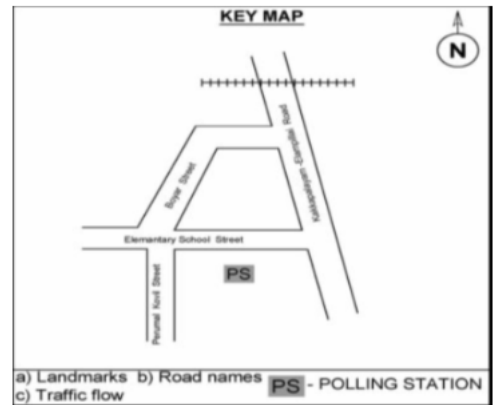

Cad View

Key MAP View