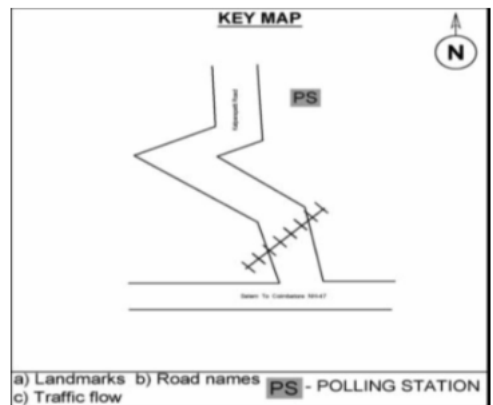

Key MAP View