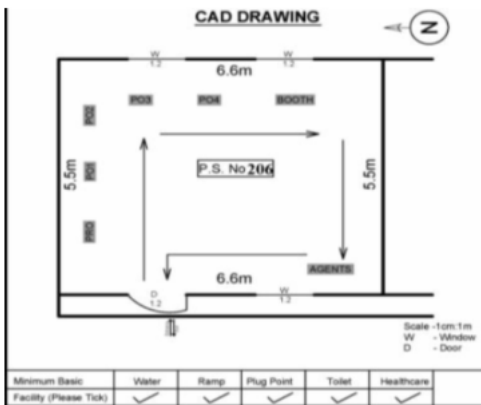

Google Map View

Polling Station Building Front View

Polling Station Front View

Cad View

Key MAP View

1 பெயர் : பொன்னுசாமி தந்தை பெயர்: சித்தநாடார் வீட்டு எண் : 1 வயது : 80 பாலினம் : ஆண் Photo is available	ROS0822023	2 பெயர் : பெருமாயி கணவர் பெயர்: பொன்னுசாமி வீட்டு எண் : 1 வயது : 77 பாலினம் : பெண் Photo is available	ROS0822031	3 பெயர் : பாட்டப்பன் தந்தை பெயர்: கந்தசாமி வீட்டு எண் : 1-3 வயது : 68 பாலினம் : ஆண் Photo is available	ROS1526227
4 பெயர் : சீரங்காயி கணவர் பெயர்: பாட்டப்பன் வீட்டு எண் : 1-3 வயது : 61 பாலினம் : பெண் Photo is available	ROS1526235	5 பெயர் : கோவிந்தராஜ் தந்தை பெயர்: பாட்டப்பன் வீட்டு எண் : 1-3 வயது : 41 பாலினம் : ஆண் Photo is available	HKR2476422	6 பெயர் : வசந்தி கணவர் பெயர்: கோவிந்தராஜ் வீட்டு எண் : 1-3 வயது : 28 பாலினம் : பெண் Photo is available	ROS0955708
7 பெயர் : தங்கம்மாள் கணவர் பெயர்: ராமலிங்கம் வீட்டு எண் : 1-5 வயது : 69 பாலினம் : பெண் Photo is available	ROS0284612	8 பெயர் : பெருமாள் தந்தை பெயர்: மாரிமுத்து வீட்டு எண் : 1-5 வயது : 51 பாலினம் : ஆண் Photo is available	ROS1526243	9 பெயர் : விஜயா கணவர் பெயர்: பெருமாள் வீட்டு எண் : 1-5 வயது : 46 பாலினம் : பெண் Photo is available	HKR2478428
10 பெயர் : அமுதா தந்தை பெயர்: பெருமாள் வீட்டு எண் : 1/5 வயது : 20 பாலினம் : பெண் Photo is available	ROS2309854	11 பெயர் : நாகம்மாள் கணவர் பெயர்: மாரிமுத்து வீட்டு எண் : 1-6 வயது : 70 பாலினம் : பெண் Photo is available	ROS1526250	12 பெயர் : கந்தசாமி தந்தை பெயர்: மாரிமுத்து வீட்டு எண் : 1-7 வயது : 66 பாலினம் : ஆண் Photo is available	ROS1526268
13 பெயர் : பாக்கியம் கணவர் பெயர்: கந்தசாமி வீட்டு எண் : 1-7 வயது : 61 பாலினம் : பெண் Photo is available	ROS1526276	14 பெயர் : செல்வகுமார் தந்தை பெயர்: கந்தசாமி வீட்டு எண் : 1-7 வயது : 40 பாலினம் : ஆண் Photo is available	HKR2478758	15 பெயர் : மாதம்மாள் கணவர் பெயர்: சித்தன் வீட்டு எண் : 1-8 வயது : 64 பாலினம் : பெண் Photo is available	ROS0284513
16 பெயர் : பெருமாயி கணவர் பெயர்: கந்தன் வீட்டு எண் : 1-9 வயது : 81 பாலினம் : பெண் Photo is available	ROS1526284	17 பெயர் : பூங்கோதை தந்தை பெயர்: கந்தன் வீட்டு எண் : 1-9 வயது : 55 பாலினம் : பெண் Photo is available	HKR4634895	18 பெயர் : அன்னம்மாள் தந்தை பெயர்: கந்தன் வீட்டு எண் : 1-9 வயது : 53 பாலினம் : பெண் Photo is available	ROS1526292
19 பெயர் : பெருமாள் தந்தை பெயர்: கந்தன் வீட்டு எண் : 1-9 வயது : 51 பாலினம் : ஆண் Photo is available	ROS1526300	20 பெயர் : மாதேஸ் தந்தை பெயர்: கந்தசாமிநாடார் வீட்டு எண் : 1-10 வயது : 53 பாலினம் : ஆண் Photo is available	ROS1526318	21 பெயர் : வெண்ணிலா தந்தை பெயர்: மதேஷ் வீட்டு எண் : 1/10 வயது : 25 பாலினம் : பெண் Photo is available	ROS1874999
22 பெயர் : சாந்தி கணவர் பெயர்: மாது வீட்டு எண் : 1-13 வயது : 56 பாலினம் : பெண் Photo is available	ROS1526326	23 பெயர் : கலைவாணி தந்தை பெயர்: கலைச்செல்வன் வீட்டு எண் : 1/14 வயது : 20 பாலினம் : பெண் Photo is available	ROS2197630	24 பெயர் : தர்மன் தந்தை பெயர்: பழனி வீட்டு எண் : 1-15 வயது : 56 பாலினம் : ஆண் Photo is available	HKR2477008
25 பெயர் : பழனியம்மாள் கணவர் பெயர்: தர்மன் வீட்டு எண் : 1-15 வயது : 51 பாலினம் : பெண் Photo is available	HKR2477123	26 பெயர் : காளியப்பன் தந்தை பெயர்: பொன்னுசாமி வீட்டு எண் : 1-16 வயது : 51 பாலினம் : ஆண் Photo is available	HKR2476414	27 பெயர் : குணா தந்தை பெயர்: காளியப்பன் வீட்டு எண் : 1-16 வயது : 42 பாலினம் : பெண் Photo is available	HKR2477032
28 பெயர் : அம்மாசி கணவர் பெயர்: பொன்னுசாமி வீட்டு எண் : 1-17 வயது : 81 பாலினம் : பெண் Photo is available	HKR2477610	29 பெயர் : குப்புசாமி தந்தை பெயர்: பாட்டப்பன் வீட்டு எண் : 1-17 வயது : 43 பாலினம் : ஆண் Photo is available	HKR2477222	30 பெயர் : சந்திரா கணவர் பெயர்: குப்புசாமி வீட்டு எண் : 1-17 வயது : 35 பாலினம் : பெண் Photo is available	ROS0444935